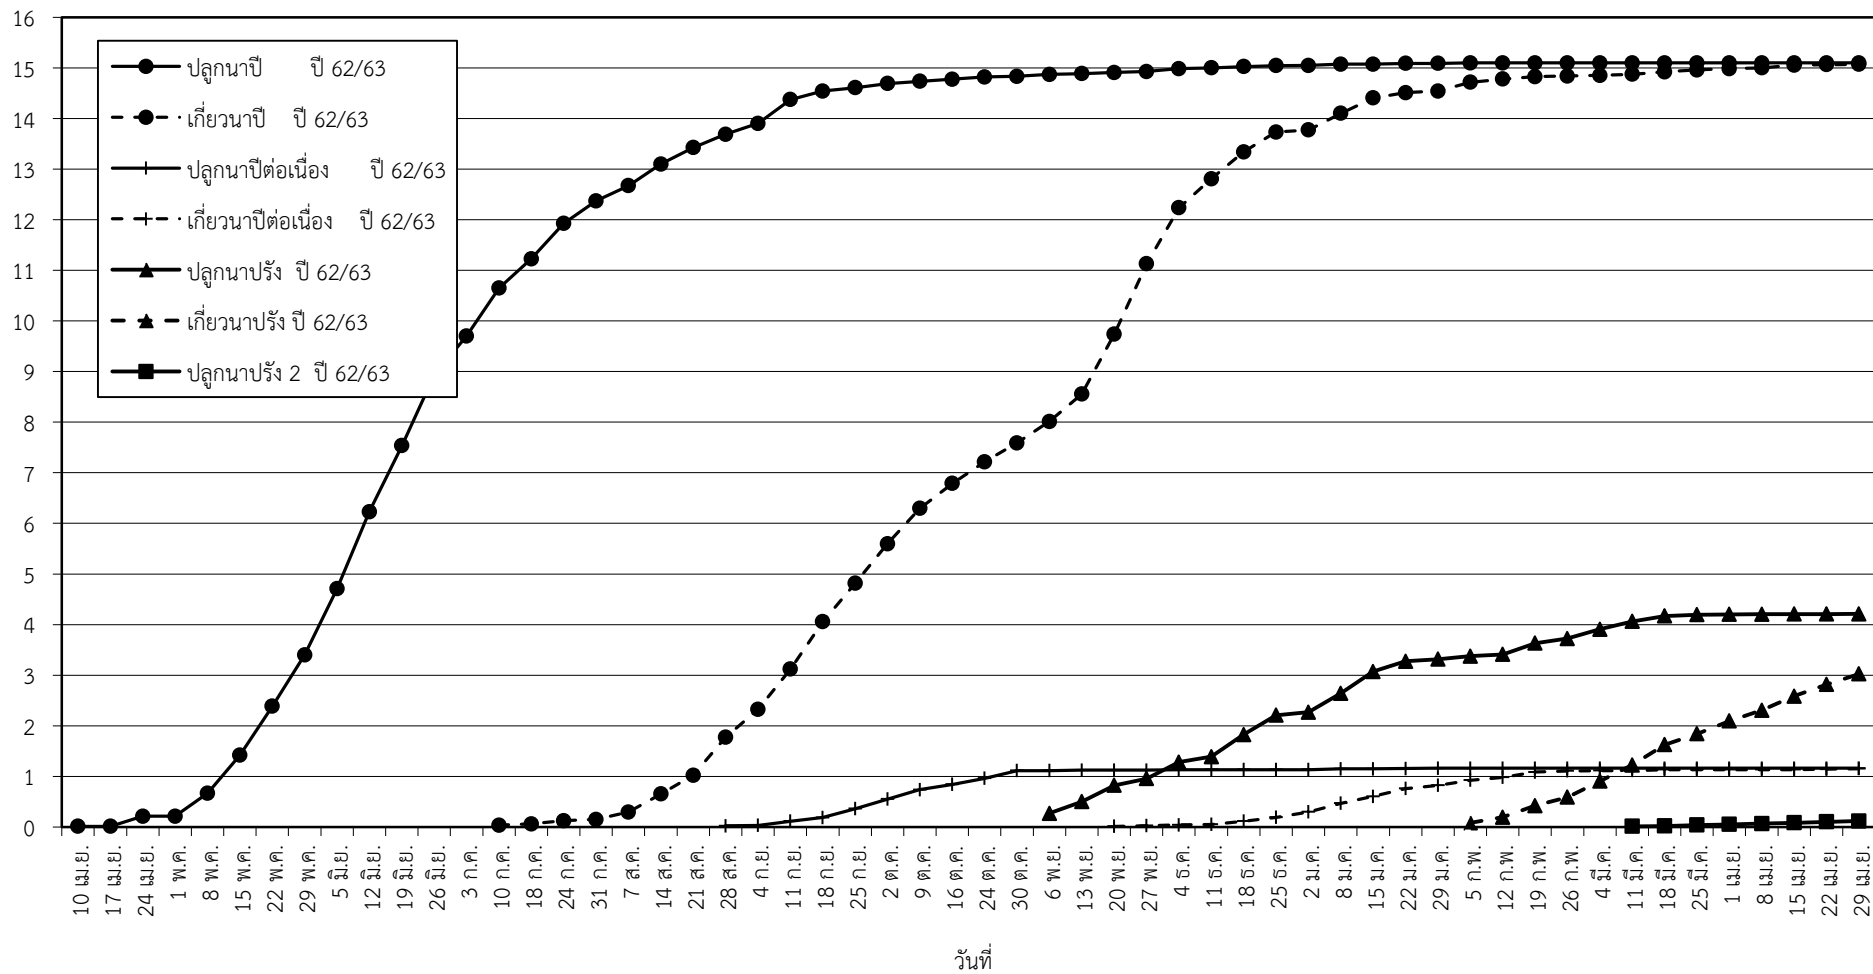

กราฟแสดง เนื้อที่ปลูก และเนื้อที่เก็บเกี่ยวข้าว ในเขตชลประทาน  
ปีเพาะปลูก 2562/63  
ณ วันที่ 29 เมษายน 2563

เนื้อที่ (ล้านไร่)

แผนภูมิแสดงเนื้อที่ปลูกสะสม และเนื้อที่เก็บเกี่ยวสะสม ของข้าว  
ในเขตชลประทาน ปีเพาะปลูก 2562/63  
ณ วันที่ 29 เมษายน 2563

เนื้อที่ (ล้านไร่)