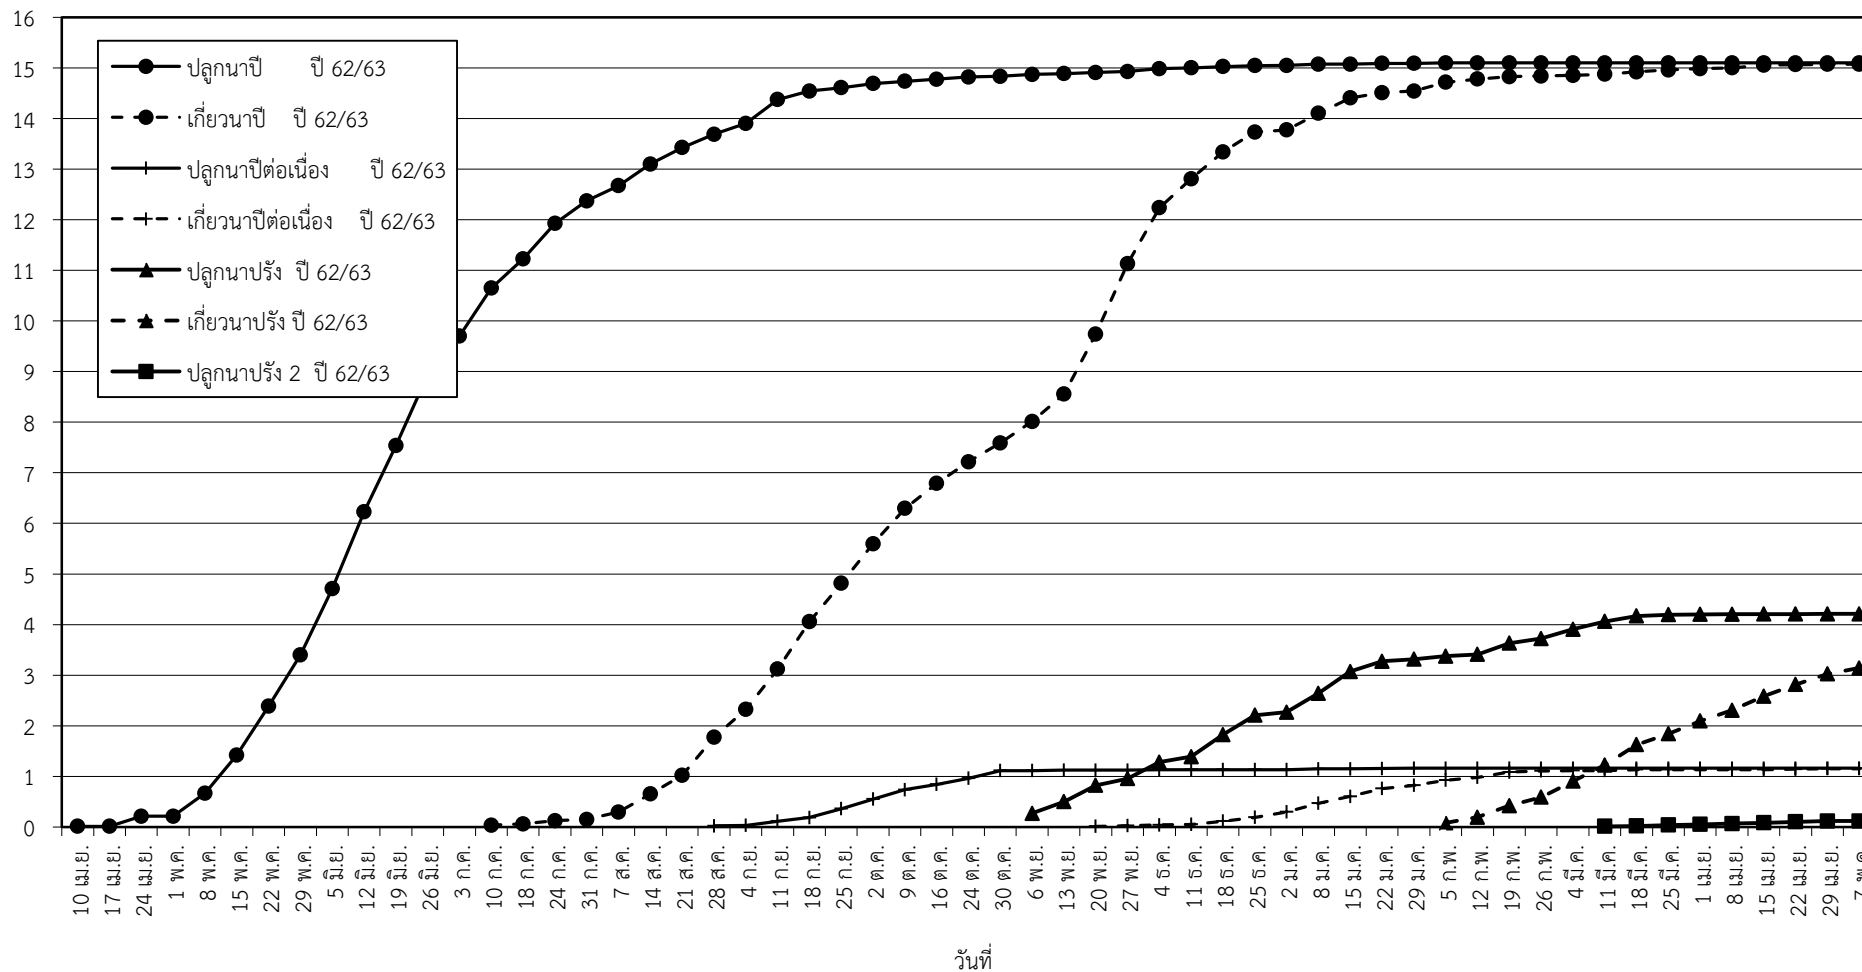

กราฟแสดง เนื้อที่ปลูก และเนื้อที่เก็บเกี่ยวข้าว ในเขตชลประทาน

ปีเพาะปลูก 2562/63

ณ วันที่ 7 พฤษภาคม 2563

เนื้อที่ (ล้านไร่)

แผนภูมิแสดงเนื้อที่ปลูกสะสม และเนื้อที่เก็บเกี่ยวสะสม ของข้าว  
ในเขตชลประทาน ปีเพาะปลูก 2562/63  
ณ วันที่ 7 พฤษภาคม 2563

เนื้อที่ (ล้านไร่)