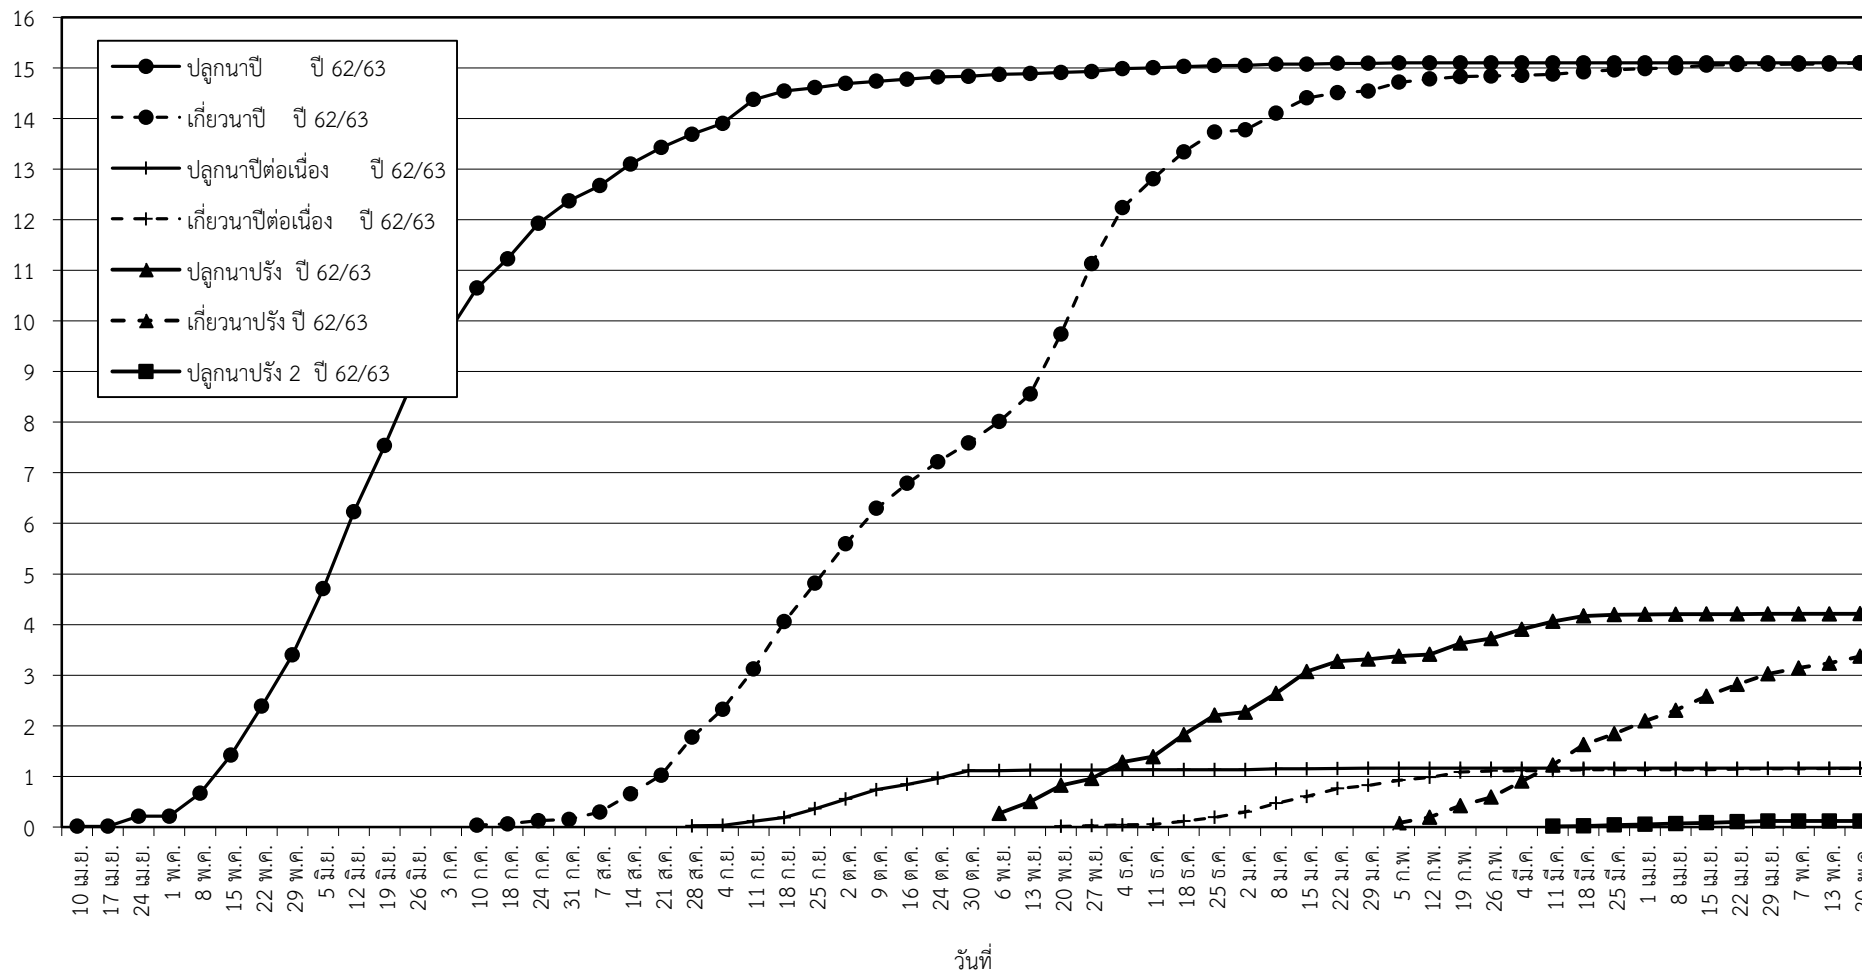

กราฟแสดง เนื้อที่ปลูก และเนื้อที่เก็บเกี่ยวข้าว ในเขตชลประทาน
ปีเพาะปลูก 2562/63
ณ วันที่ 20 พฤษภาคม 2563

เนื้อที่ (ล้านไร่)

แผนภูมิแสดงเนื้อที่ปลูกสะสม และเนื้อที่เก็บเกี่ยวสะสม ของข้าว
ในเขตชลประทาน ปีเพาะปลูก 2562/63
ณ วันที่ 20 พฤษภาคม 2563

เนื้อที่ (ล้านไร่)