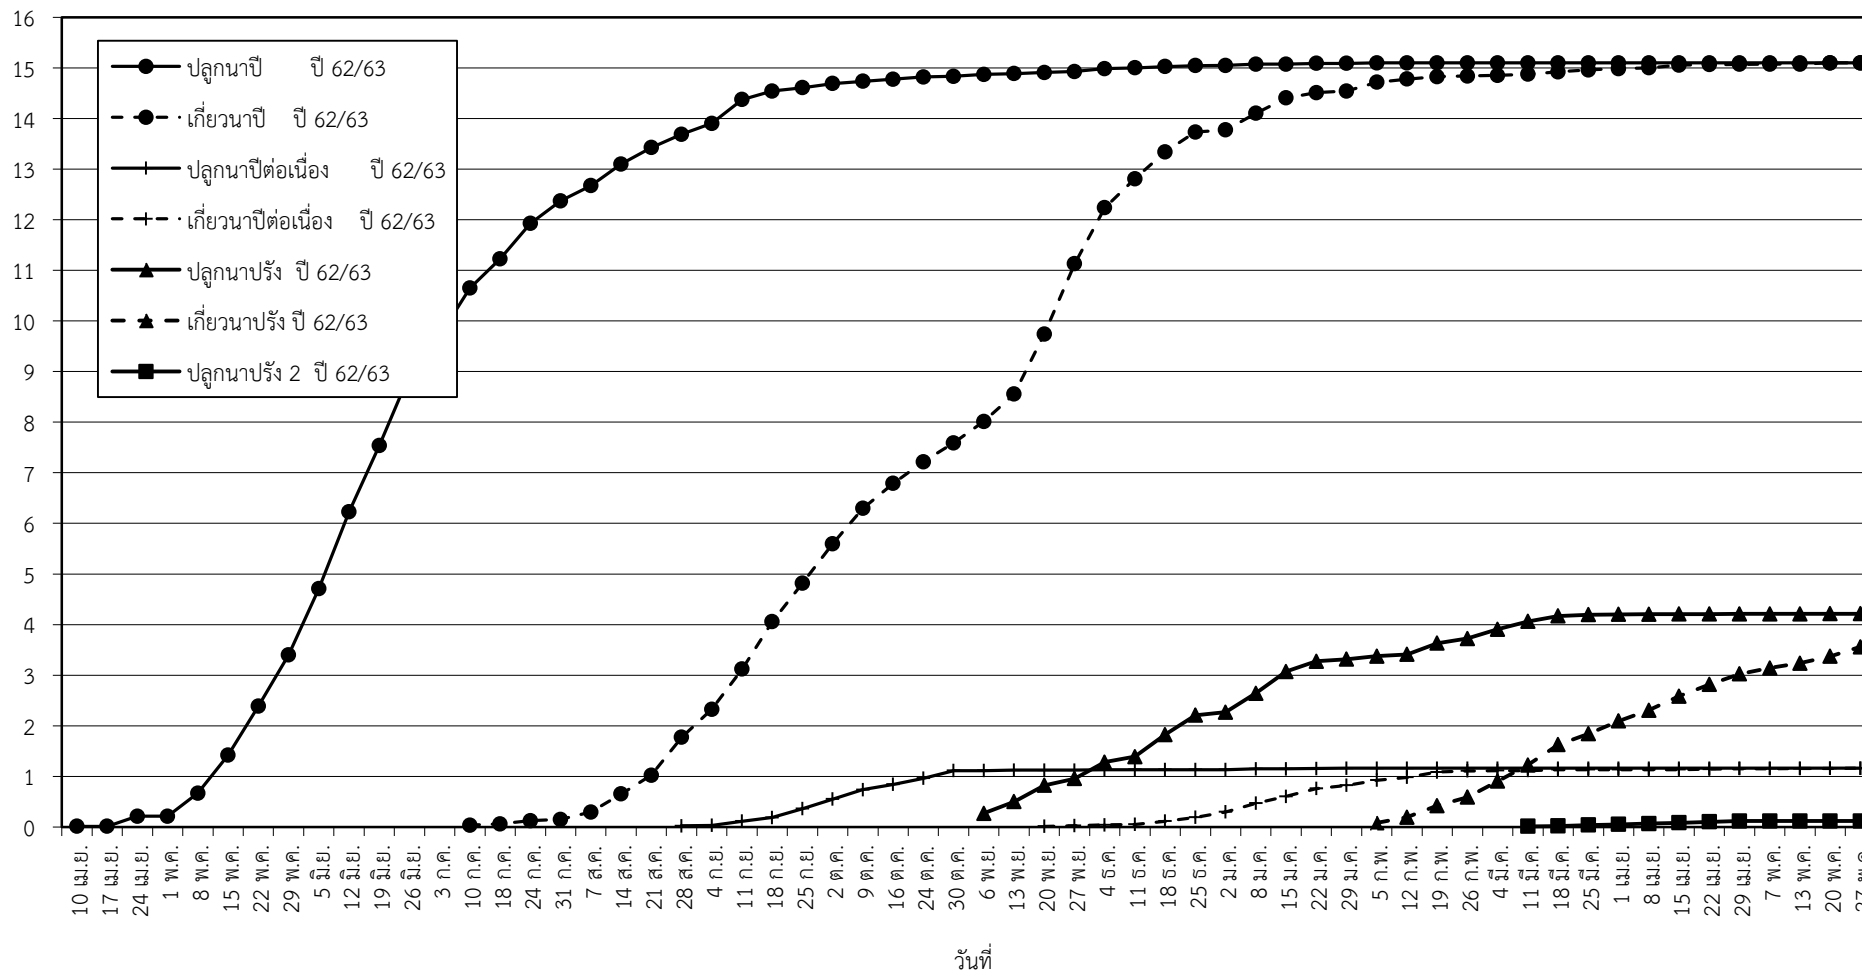

กราฟแสดง เนื้อที่ปลูก และเนื้อที่เก็บเกี่ยวข้าว ในเขตชลประทาน

ปีเพาะปลูก 2562/63

ณ วันที่ 27 พฤษภาคม 2563

เนื้อที่ (ล้านไร่)

แผนภูมิแสดงเนื้อที่ปลูกสะสม และเนื้อที่เก็บเกี่ยวสะสม ของข้าว
ในเขตชลประทาน ปีเพาะปลูก 2562/63
ณ วันที่ 27 พฤษภาคม 2563

เนื้อที่ (ล้านไร่)