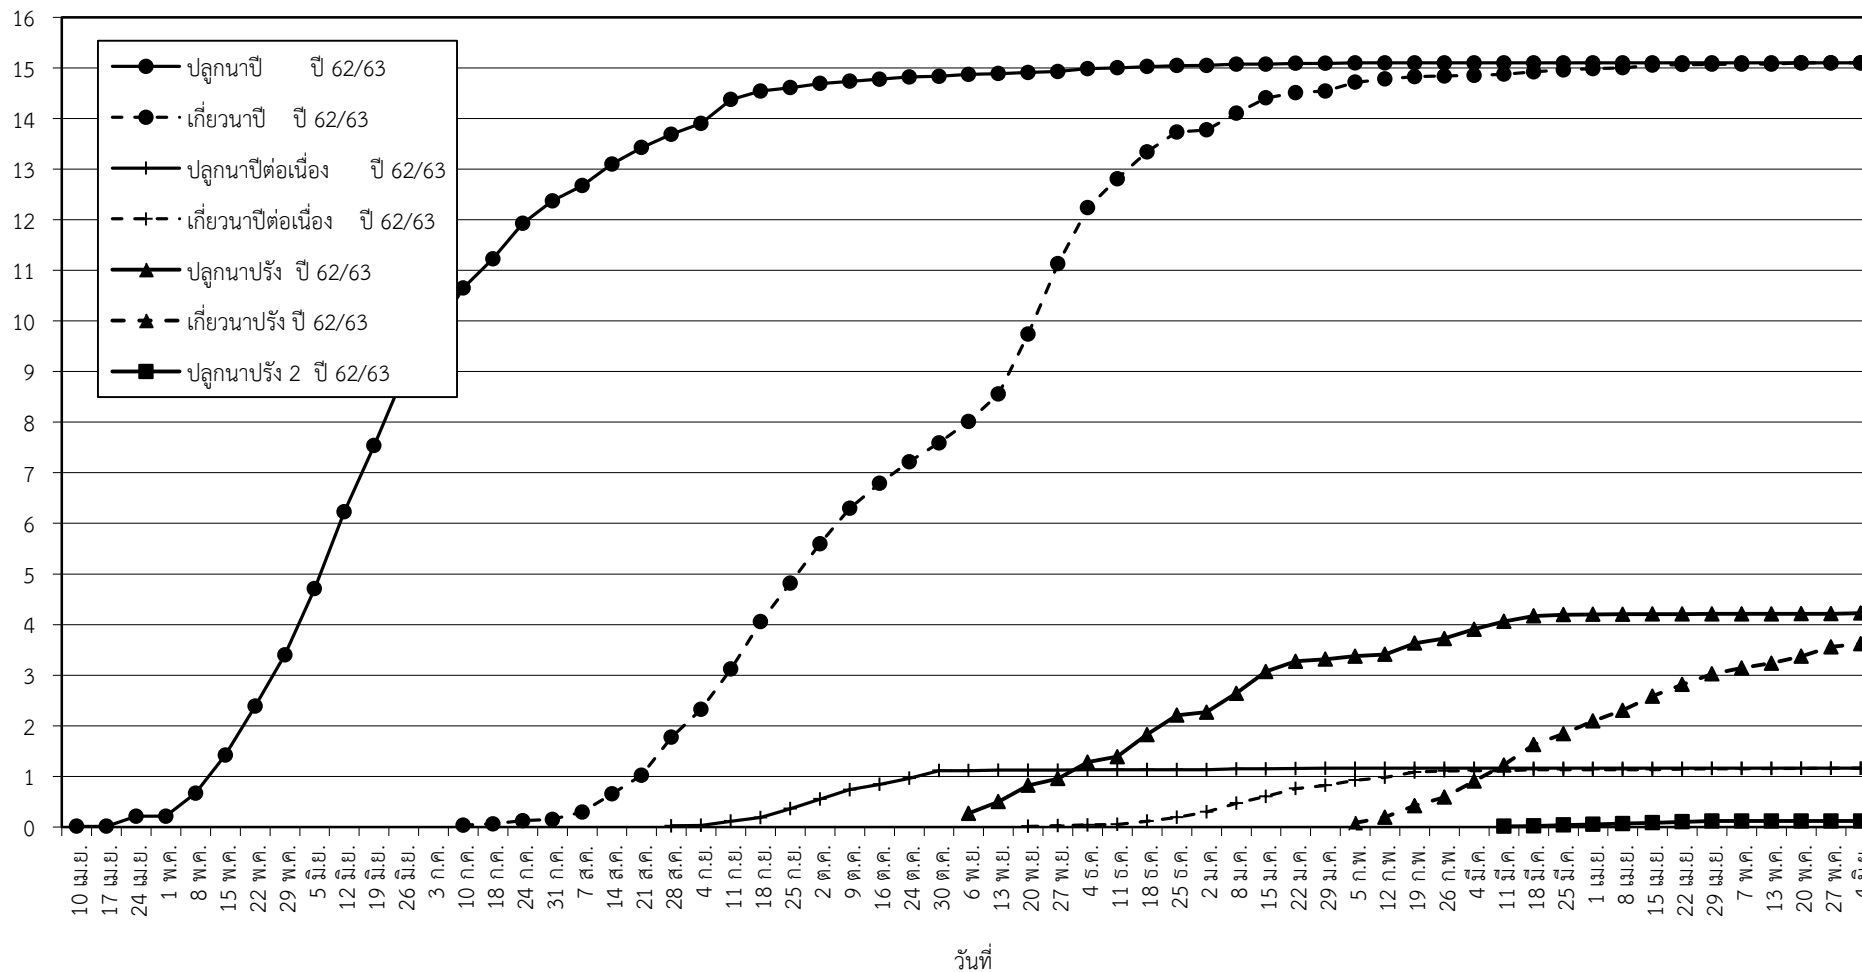

กราฟแสดง เนื้อที่ปลูก และเนื้อที่เก็บเกี่ยวข้าว ในเขตชลประทาน
ปีเพาะปลูก 2562/63
ณ วันที่ 4 มิถุนายน 2563

เนื้อที่ (ล้านไร่)

แผนภูมิแสดงเนื้อที่ปลูกสะสม และเนื้อที่เก็บเกี่ยวสะสม ของข้าว
ในเขตชลประทาน ปีเพาะปลูก 2562/63
ณ วันที่ 4 มิถุนายน 2563

เนื้อที่ (ล้านไร่)