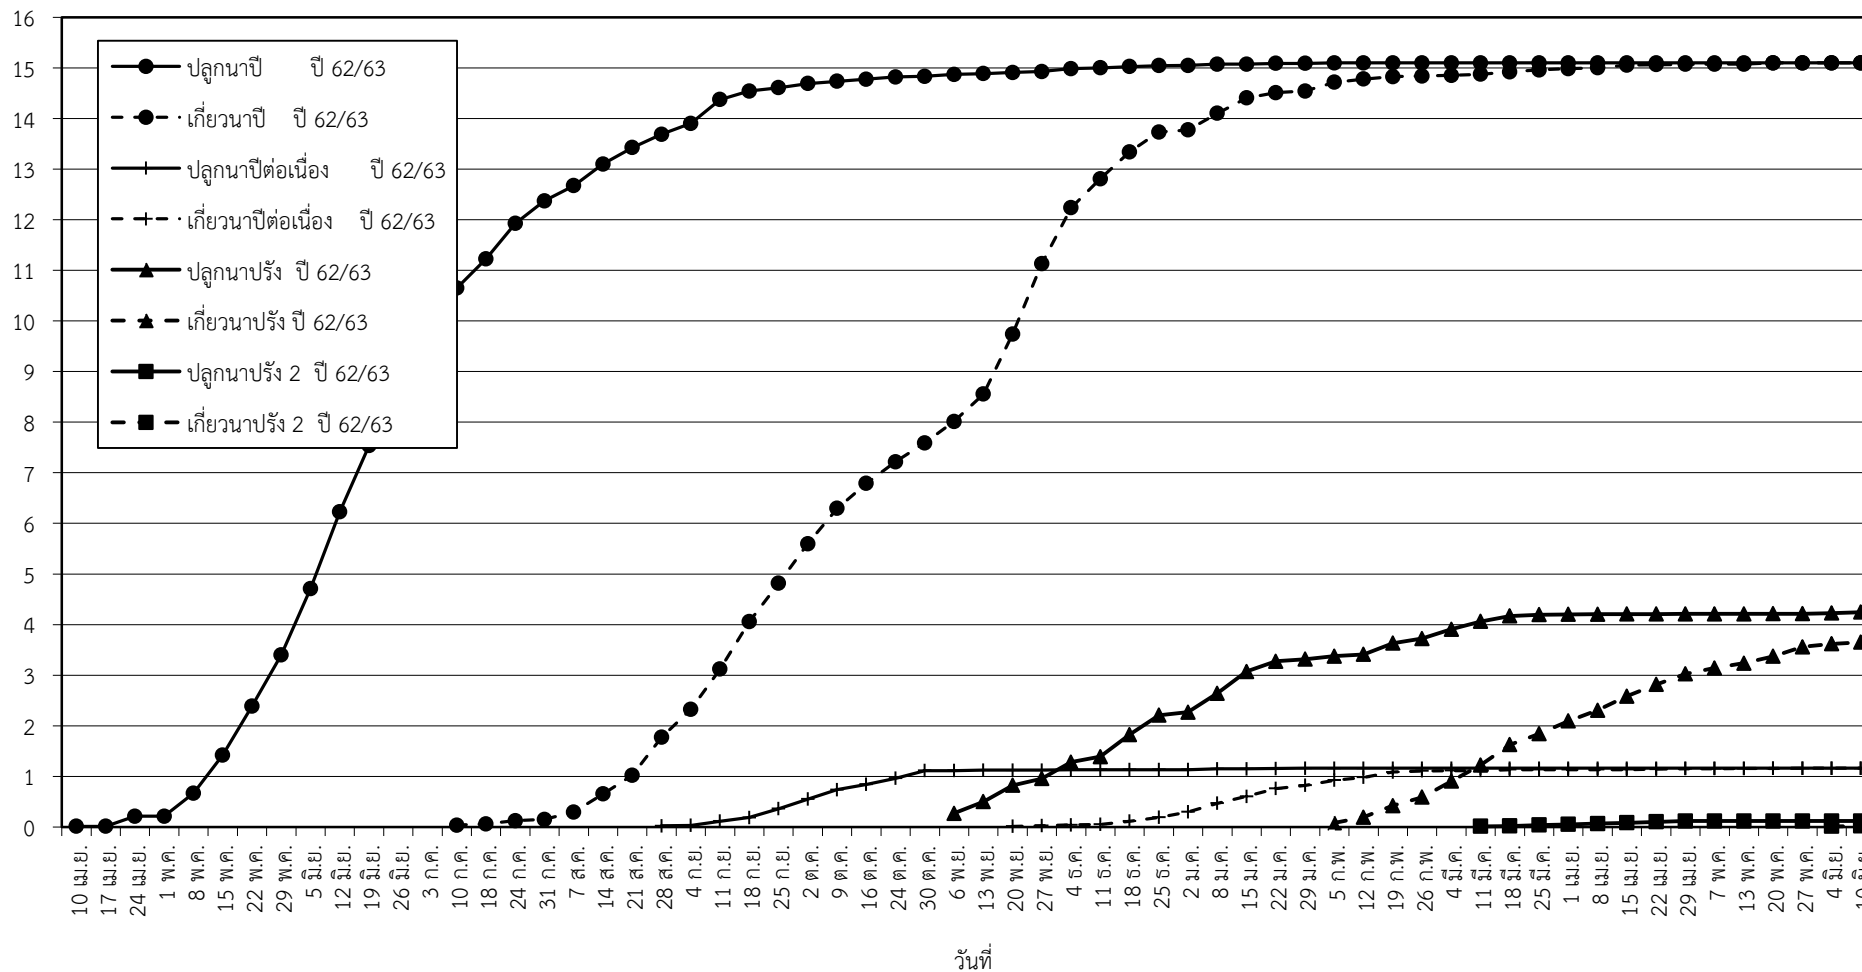

กราฟแสดง เนื้อที่ปลูก และเนื้อที่เก็บเกี่ยวข้าว ในเขตชลประทาน
ปีเพาะปลูก 2562/63
ณ วันที่ 10 มิถุนายน 2563

เนื้อที่ (ล้านไร่)

แผนภูมิแสดงเนื้อที่ปลูกสะสม และเนื้อที่เก็บเกี่ยวสะสม ของข้าว
ในเขตชลประทาน ปีเพาะปลูก 2562/63
ณ วันที่ 10 มิถุนายน 2563

เนื้อที่ (ล้านไร่)