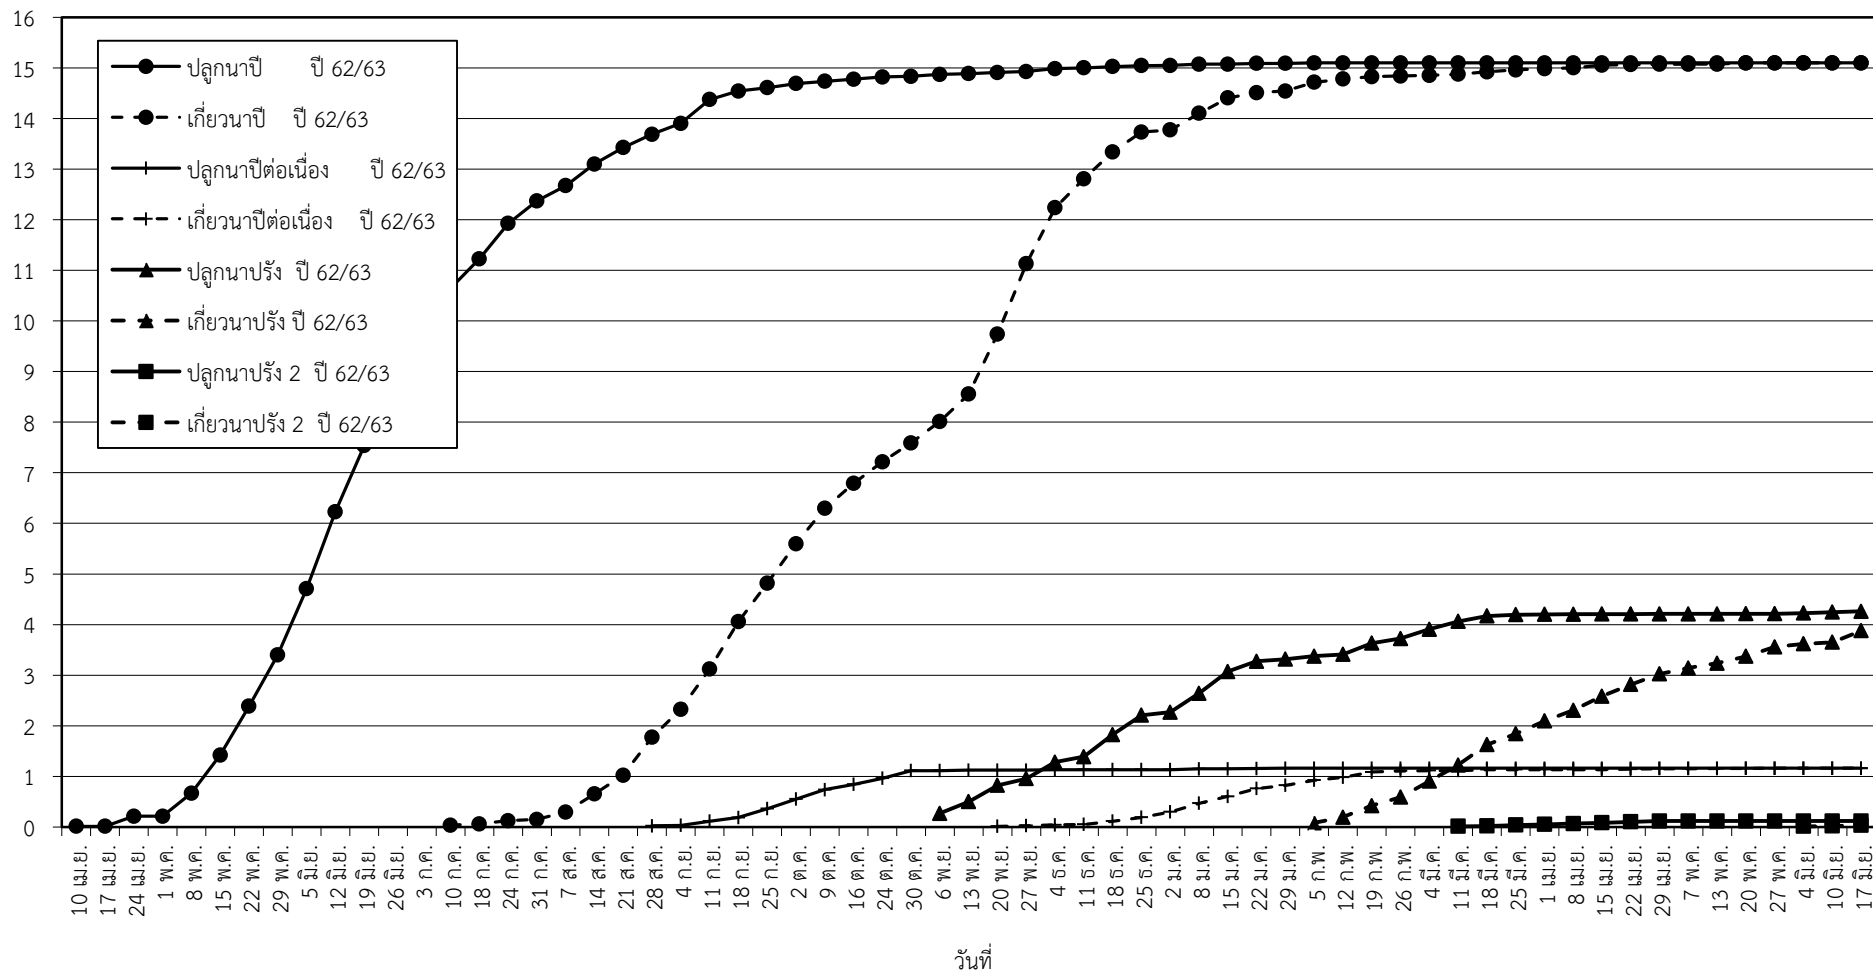

กราฟแสดง เนื้อที่ปลูก และเนื้อที่เก็บเกี่ยวข้าว ในเขตชลประทาน
ปีเพาะปลูก 2562/63
ณ วันที่ 17 มิถุนายน 2563

เนื้อที่ (ล้านไร่)

แผนภูมิแสดงเนื้อที่ปลูกสะสม และเนื้อที่เก็บเกี่ยวสะสม ของข้าว
ในเขตชลประทาน ปีเพาะปลูก 2562/63
ณ วันที่ 17 มิถุนายน 2563

เนื้อที่ (ล้านไร่)