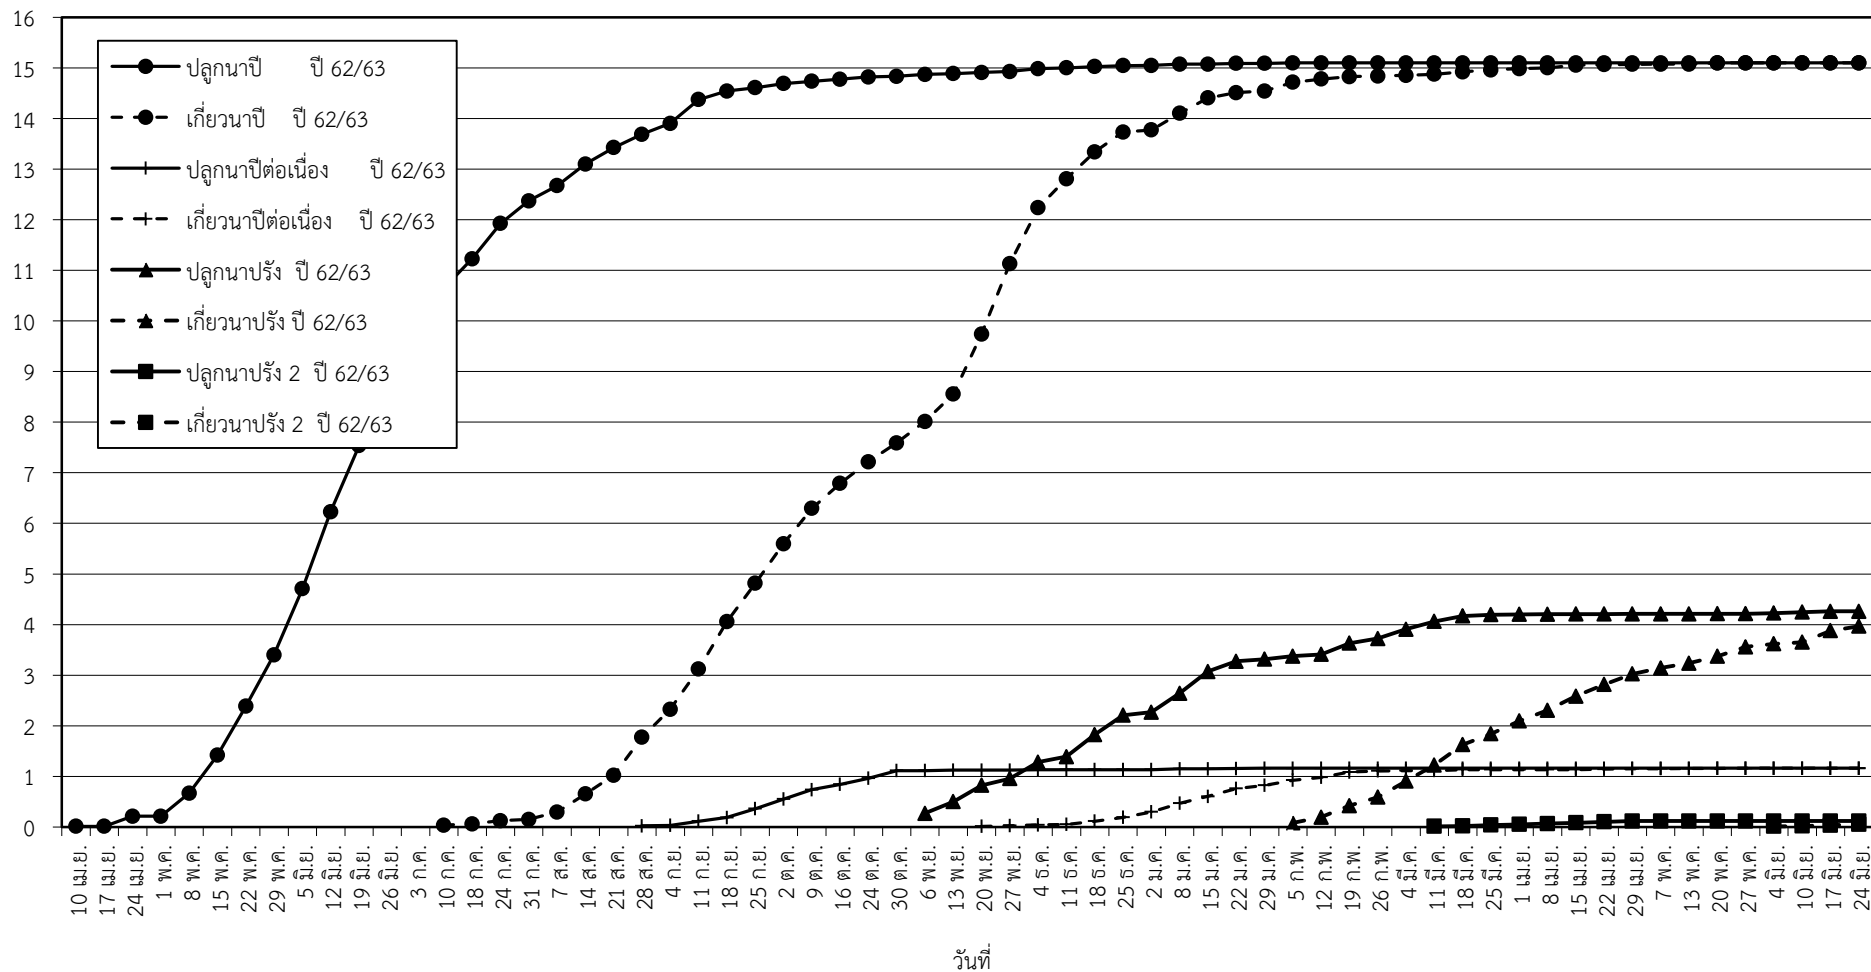

กราฟแสดง เนื้อที่ปลูก และเนื้อที่เก็บเกี่ยวข้าว ในเขตชลประทาน
ปีเพาะปลูก 2562/63
ณ วันที่ 24 มิถุนายน 2563

เนื้อที่ (ล้านไร่)

แผนภูมิแสดงเนื้อที่ปลูกสะสม และเนื้อที่เก็บเกี่ยวสะสม ของข้าว
ในเขตชลประทาน ปีเพาะปลูก 2562/63
ณ วันที่ 24 มิถุนายน 2563

เนื้อที่ (ล้านไร่)