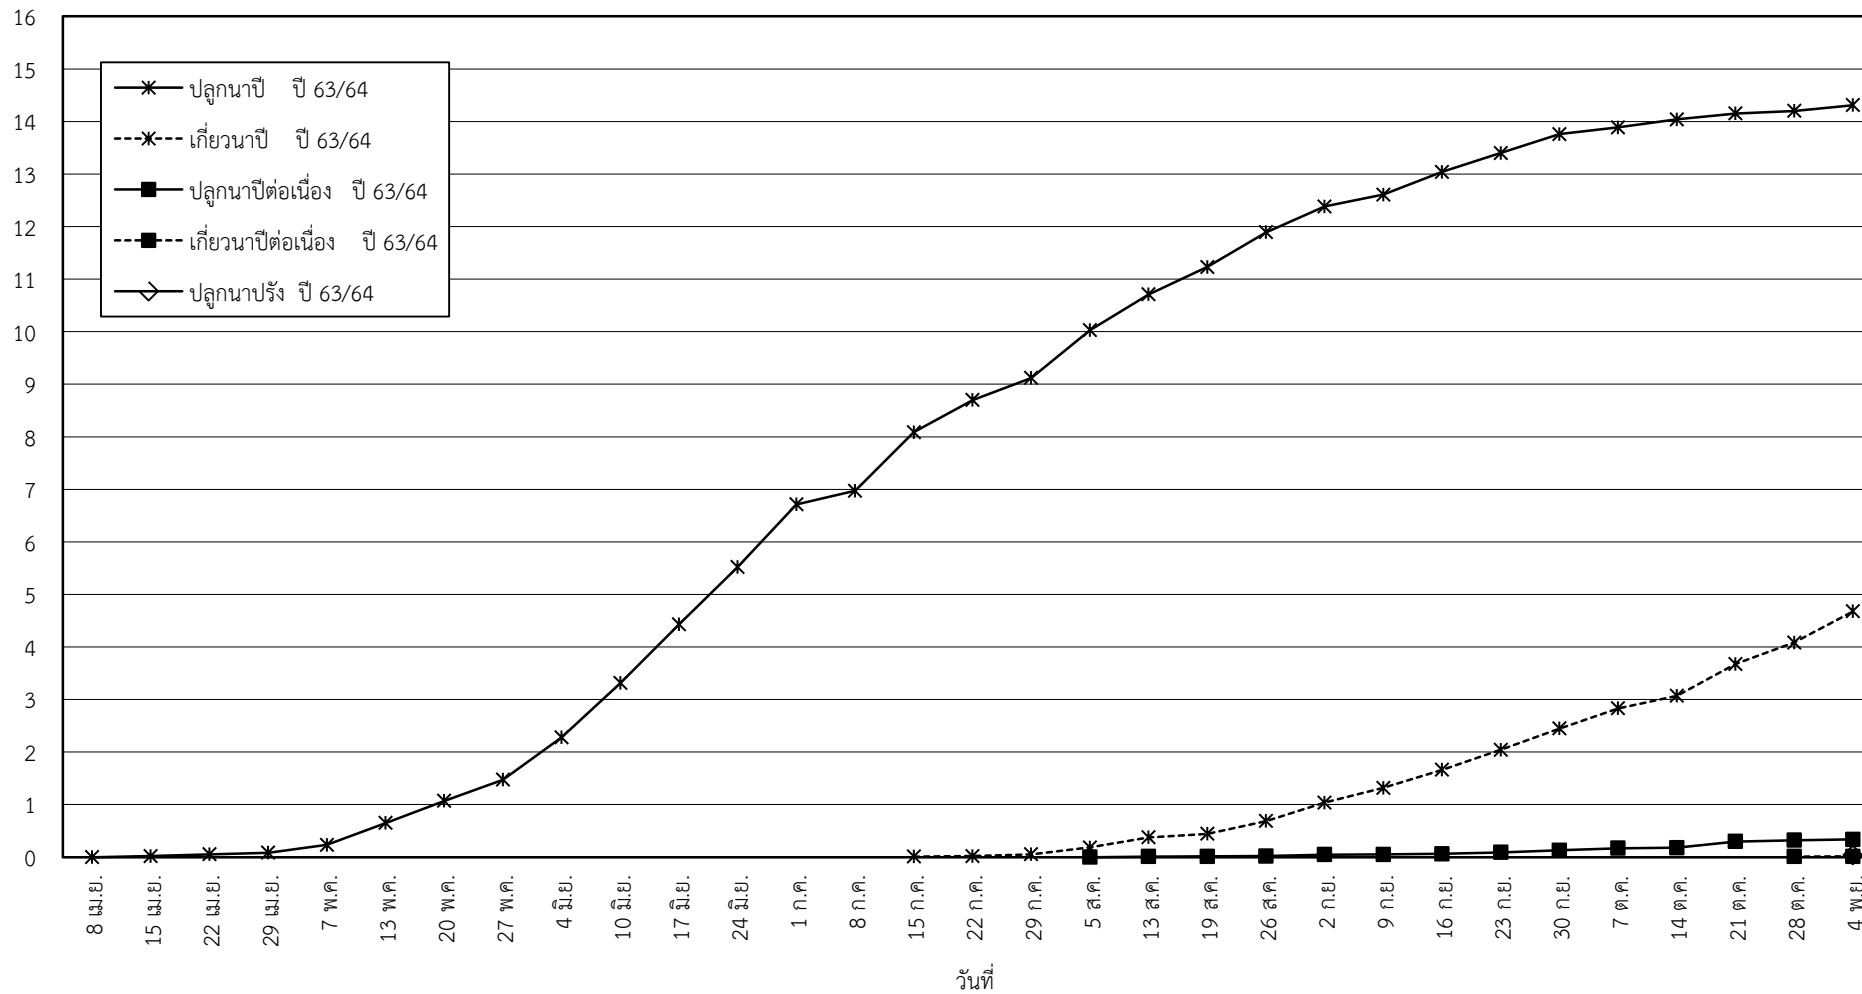

กราฟแสดง เนื้อที่ปลูก และเนื้อที่เก็บเกี่ยวข้าว ในเขตชลประทาน
ปีเพาะปลูก 2563/64
ณ วันที่ 4 พฤศจิกายน 2563

เนื้อที่ (ล้านไร่)

แผนภูมิแสดงเนื้อที่ปลูกสะสม และเนื้อที่เก็บเกี่ยวสะสม ของข้าว
ในเขตชลประทาน ปีเพาะปลูก 2563/64
ณ วันที่ 4 พฤศจิกายน 2563

เนื้อที่ (ล้านไร่)