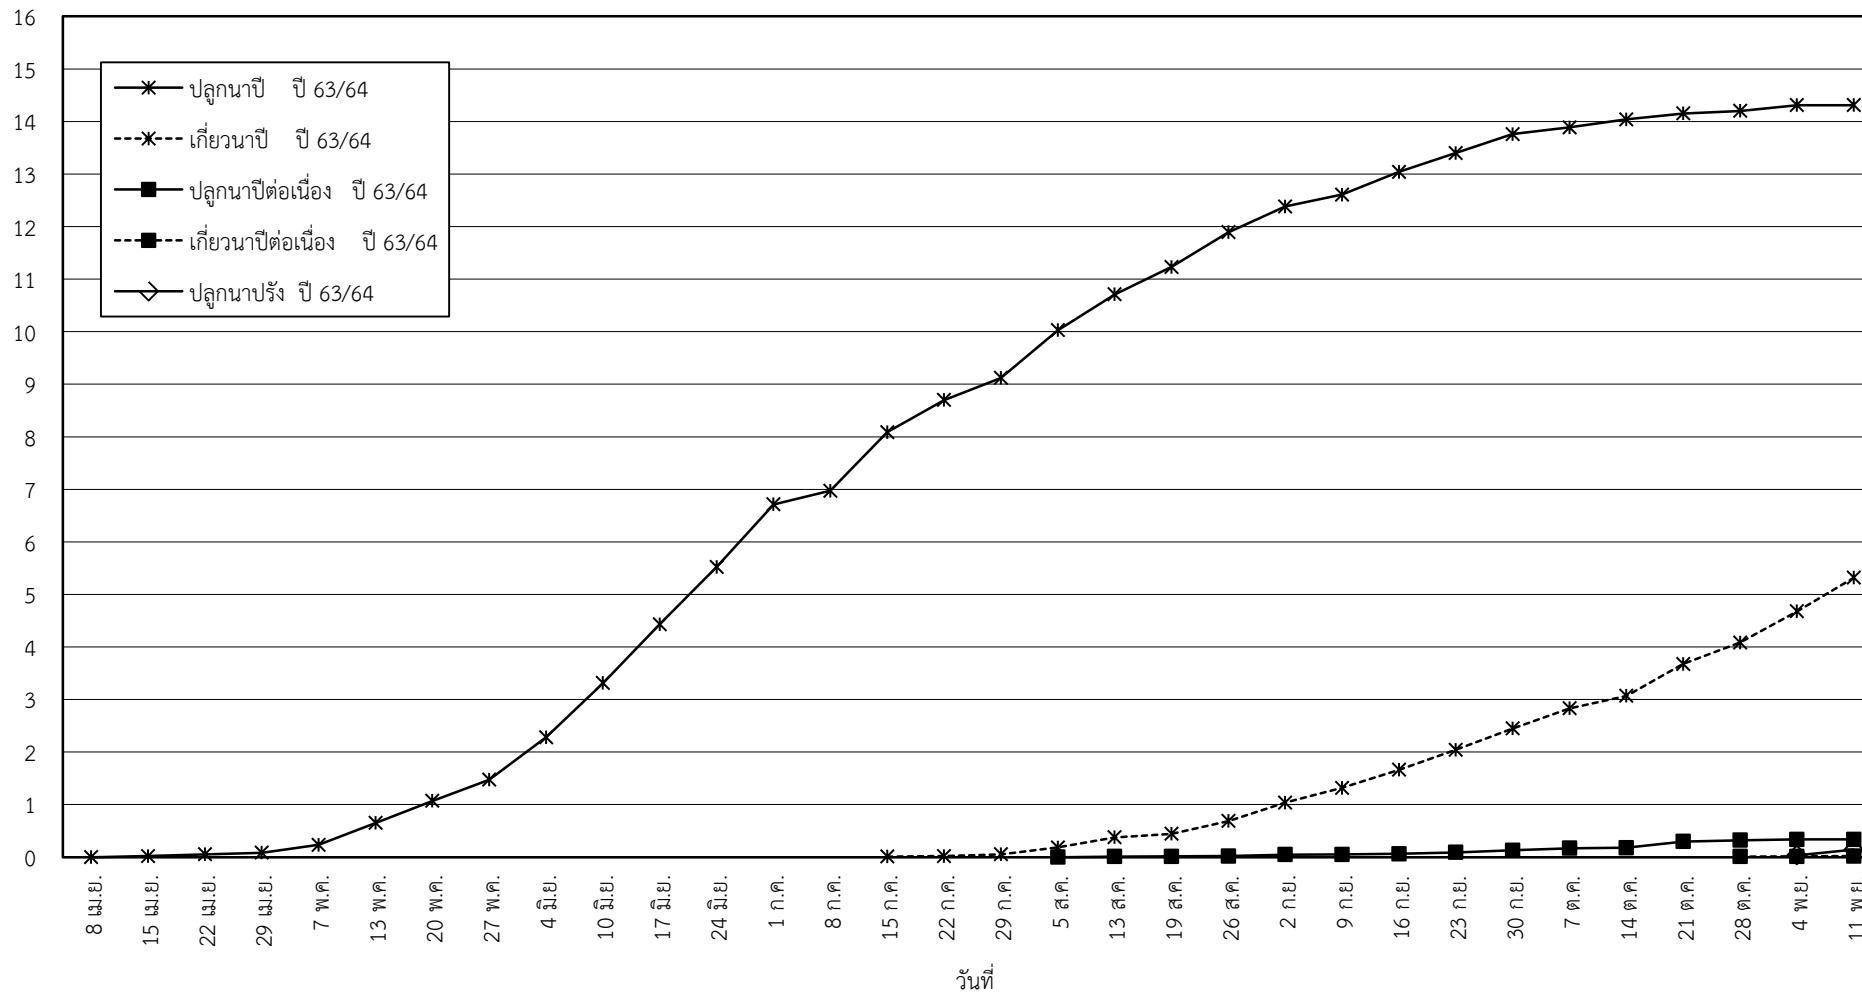

กราฟแสดง เนื้อที่ปลูก และเนื้อที่เก็บเกี่ยวข้าว ในเขตชลประทาน
ปีเพาะปลูก 2563/64
ณ วันที่ 11 พฤศจิกายน 2563

เนื้อที่ (ล้านไร่)

แผนภูมิแสดงเนื้อที่ปลูกสะสม และเนื้อที่เก็บเกี่ยวสะสม ของข้าว
ในเขตชลประทาน ปีเพาะปลูก 2563/64
ณ วันที่ 11 พฤศจิกายน 2563

เนื้อที่ (ล้านไร่)