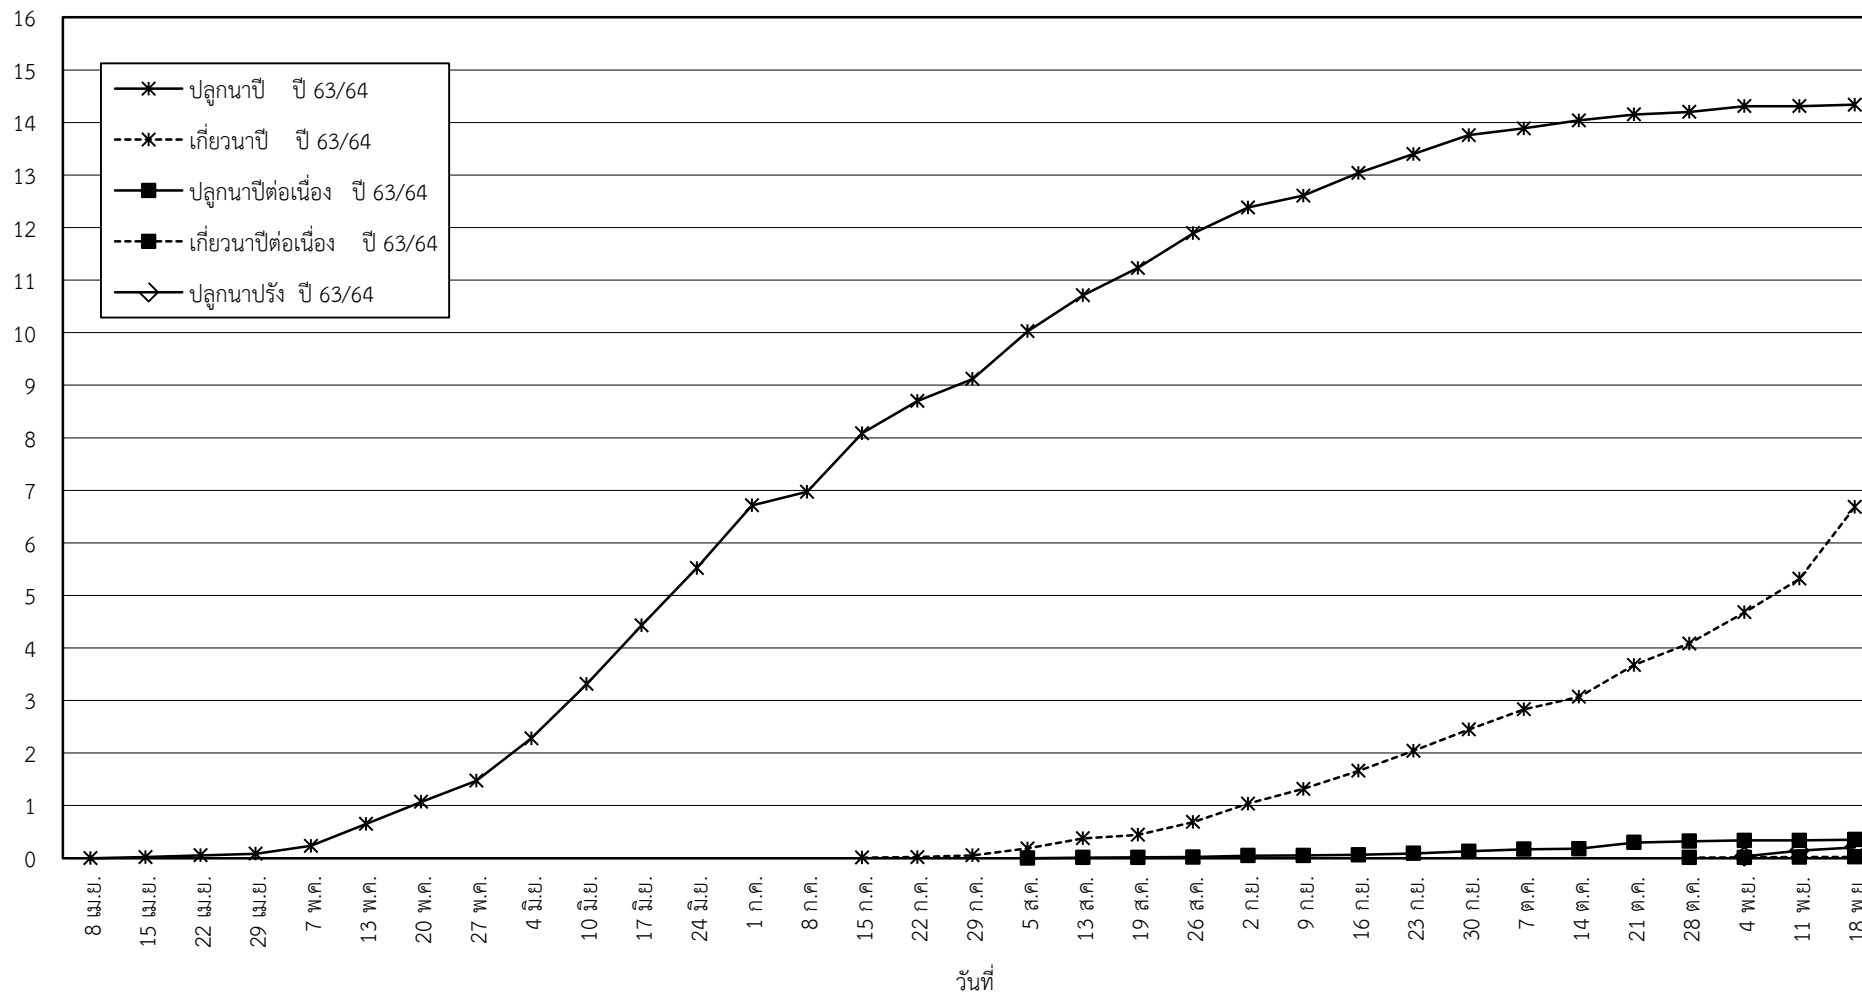

กราฟแสดง เนื้อที่ปลูก และเนื้อที่เก็บเกี่ยวข้าว ในเขตชลประทาน
ปีเพาะปลูก 2563/64
ณ วันที่ 18 พฤศจิกายน 2563

เนื้อที่ (ล้านไร่)

แผนภูมิแสดงเนื้อที่ปลูกสะสม และเนื้อที่เก็บเกี่ยวสะสม ของข้าว
ในเขตชลประทาน ปีเพาะปลูก 2563/64
ณ วันที่ 18 พฤศจิกายน 2563

เนื้อที่ (ล้านไร่)