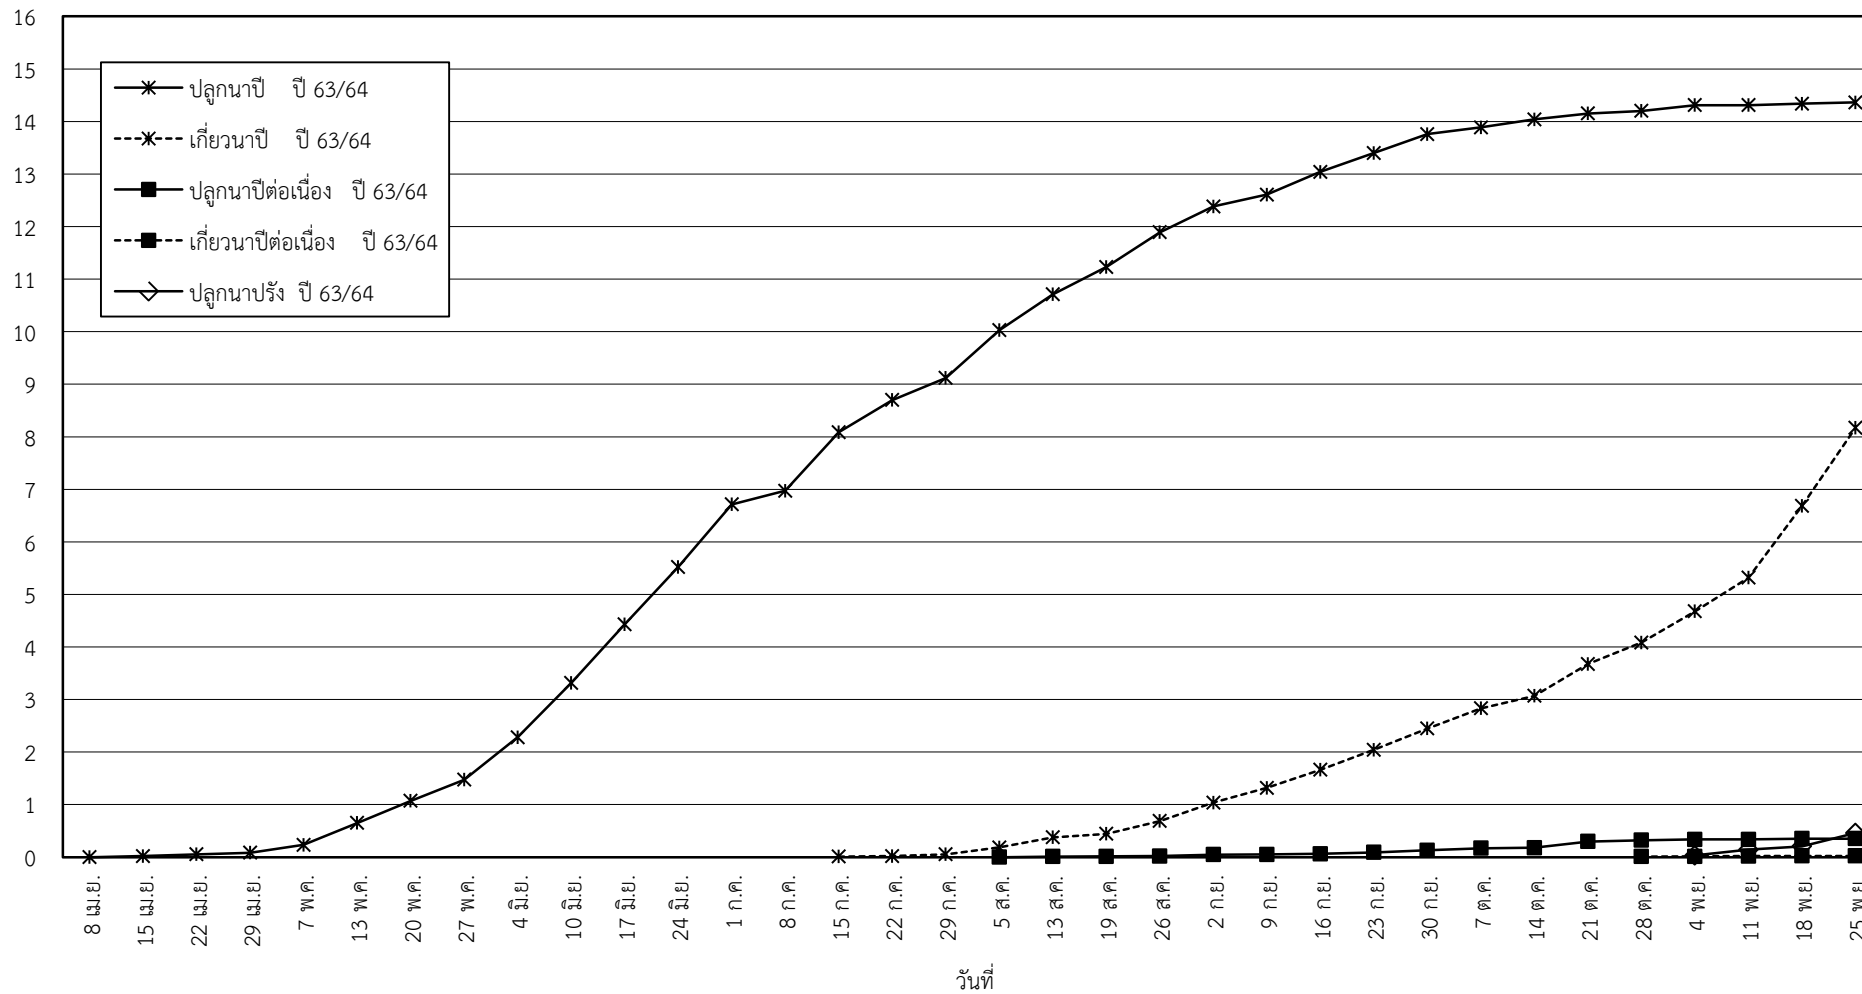

กราฟแสดง เนื้อที่ปลูก และเนื้อที่เก็บเกี่ยวข้าว ในเขตชลประทาน
ปีเพาะปลูก 2563/64
ณ วันที่ 25 พฤศจิกายน 2563

เนื้อที่ (ล้านไร่)

แผนภูมิแสดงเนื้อที่ปลูกสะสม และเนื้อที่เก็บเกี่ยวสะสม ของข้าว
ในเขตชลประทาน ปีเพาะปลูก 2563/64
ณ วันที่ 25 พฤศจิกายน 2563

เนื้อที่ (ล้านไร่)