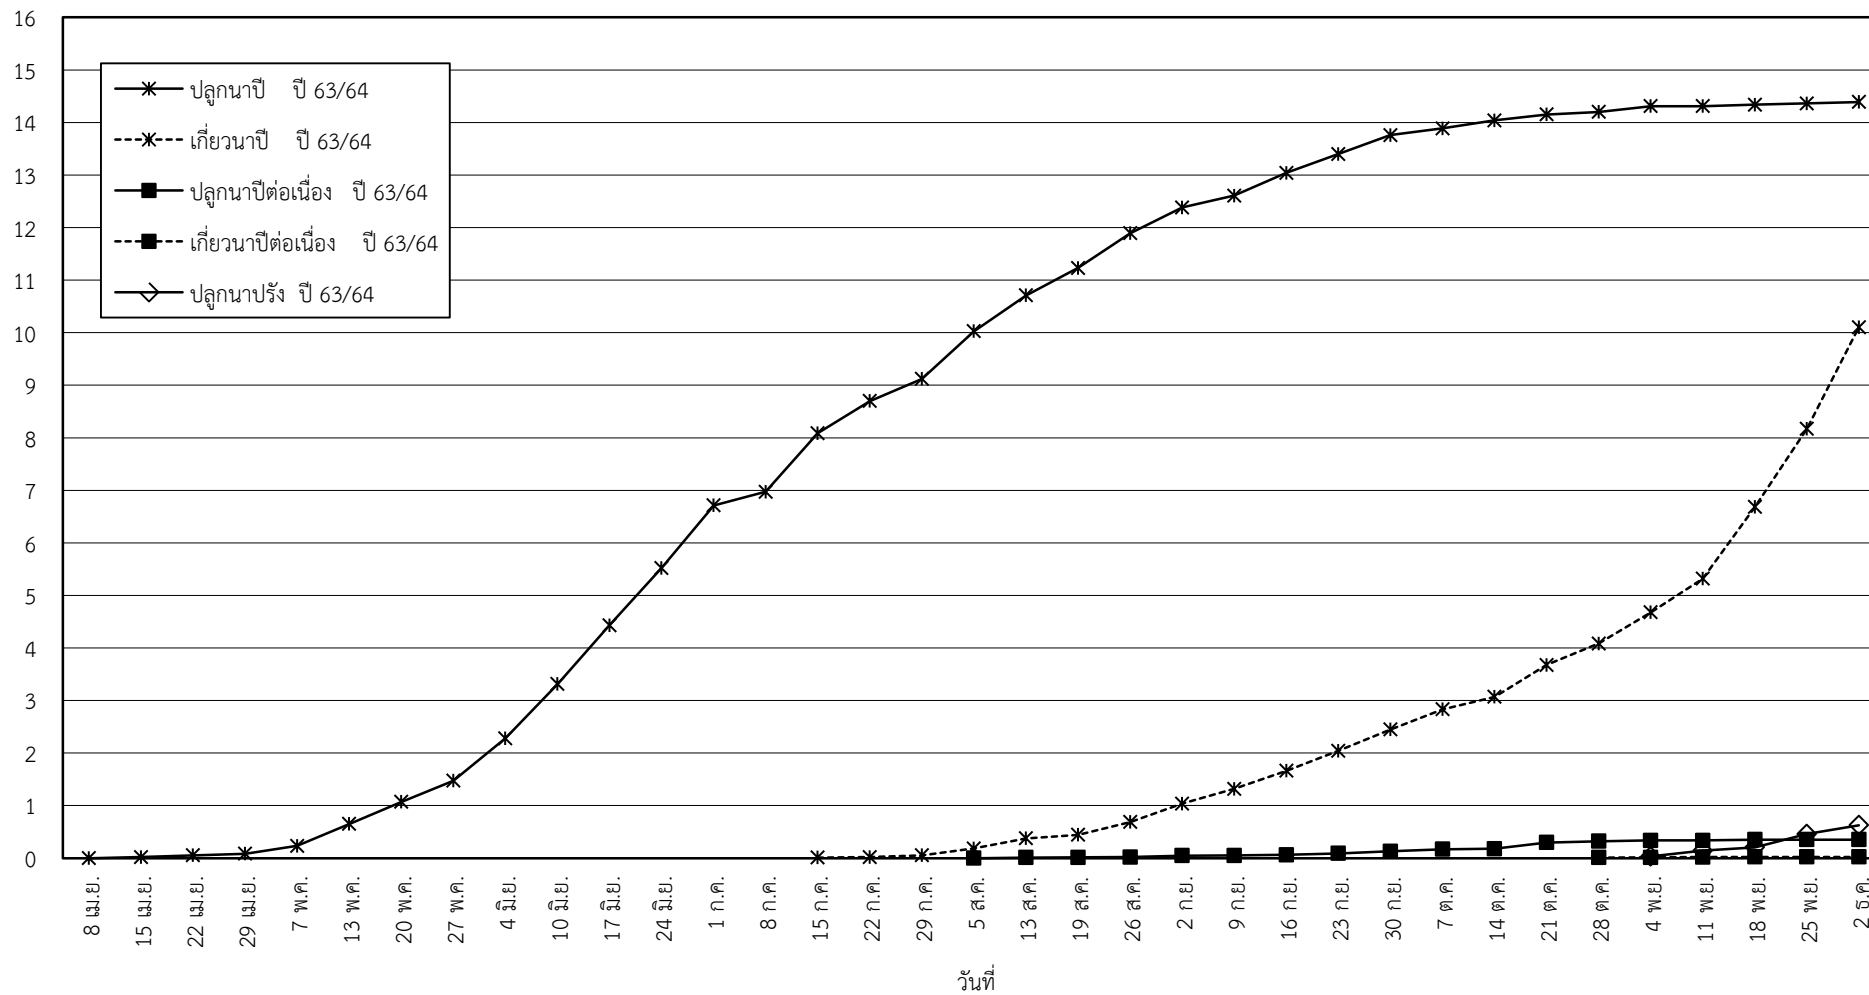

กราฟแสดง เนื้อที่ปลูก และเนื้อที่เก็บเกี่ยวข้าว ในเขตชลประทาน
ปีเพาะปลูก 2563/64
ณ วันที่ 2 ธันวาคม 2563

เนื้อที่ (ล้านไร่)

แผนภูมิแสดงเนื้อที่ปลูกสะสม และเนื้อที่เก็บเกี่ยวสะสม ของข้าว
ในเขตชลประทาน ปีเพาะปลูก 2563/64
ณ วันที่ 2 ธันวาคม 2563

เนื้อที่ (ล้านไร่)