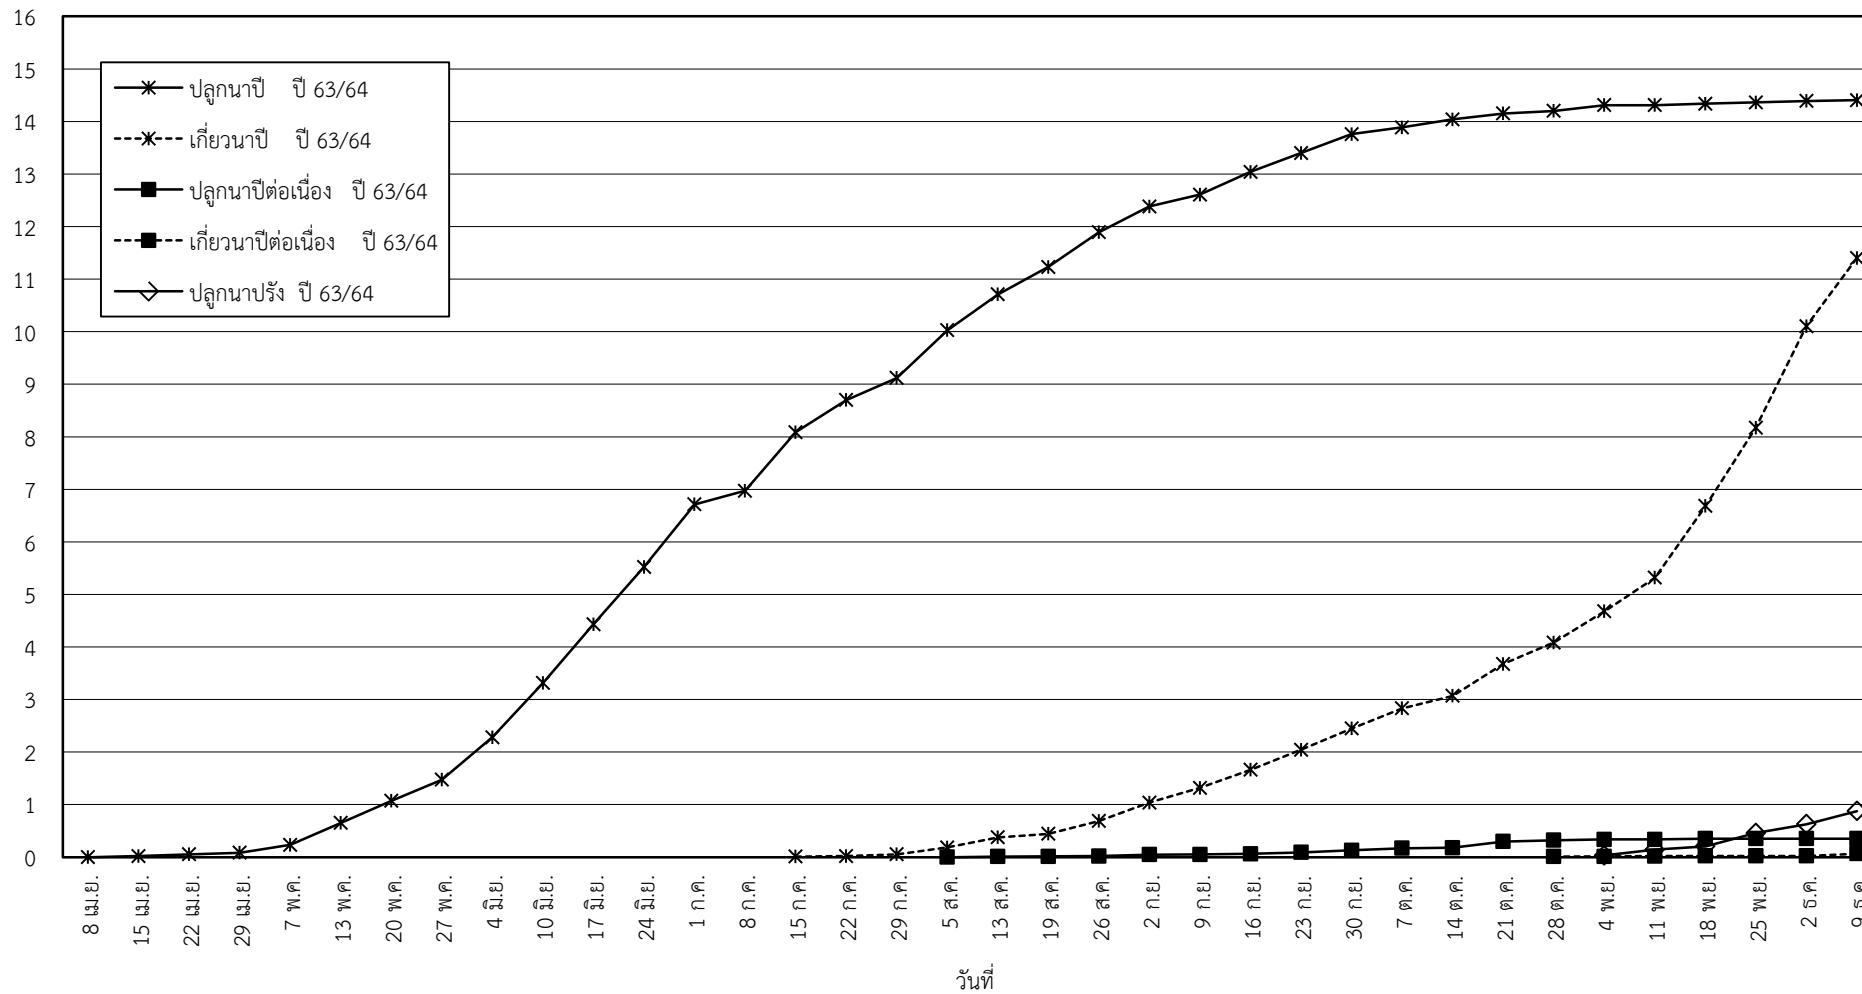

กราฟแสดง เนื้อที่ปลูก และเนื้อที่เก็บเกี่ยวข้าว ในเขตชลประทาน
ปีเพาะปลูก 2563/64
ณ วันที่ 9 ธันวาคม 2563

เนื้อที่ (ล้านไร่)

แผนภูมิแสดงเนื้อที่ปลูกสะสม และเนื้อที่เก็บเกี่ยวสะสม ของข้าว
ในเขตชลประทาน ปีเพาะปลูก 2563/64
ณ วันที่ 9 ธันวาคม 2563

เนื้อที่ (ล้านไร่)