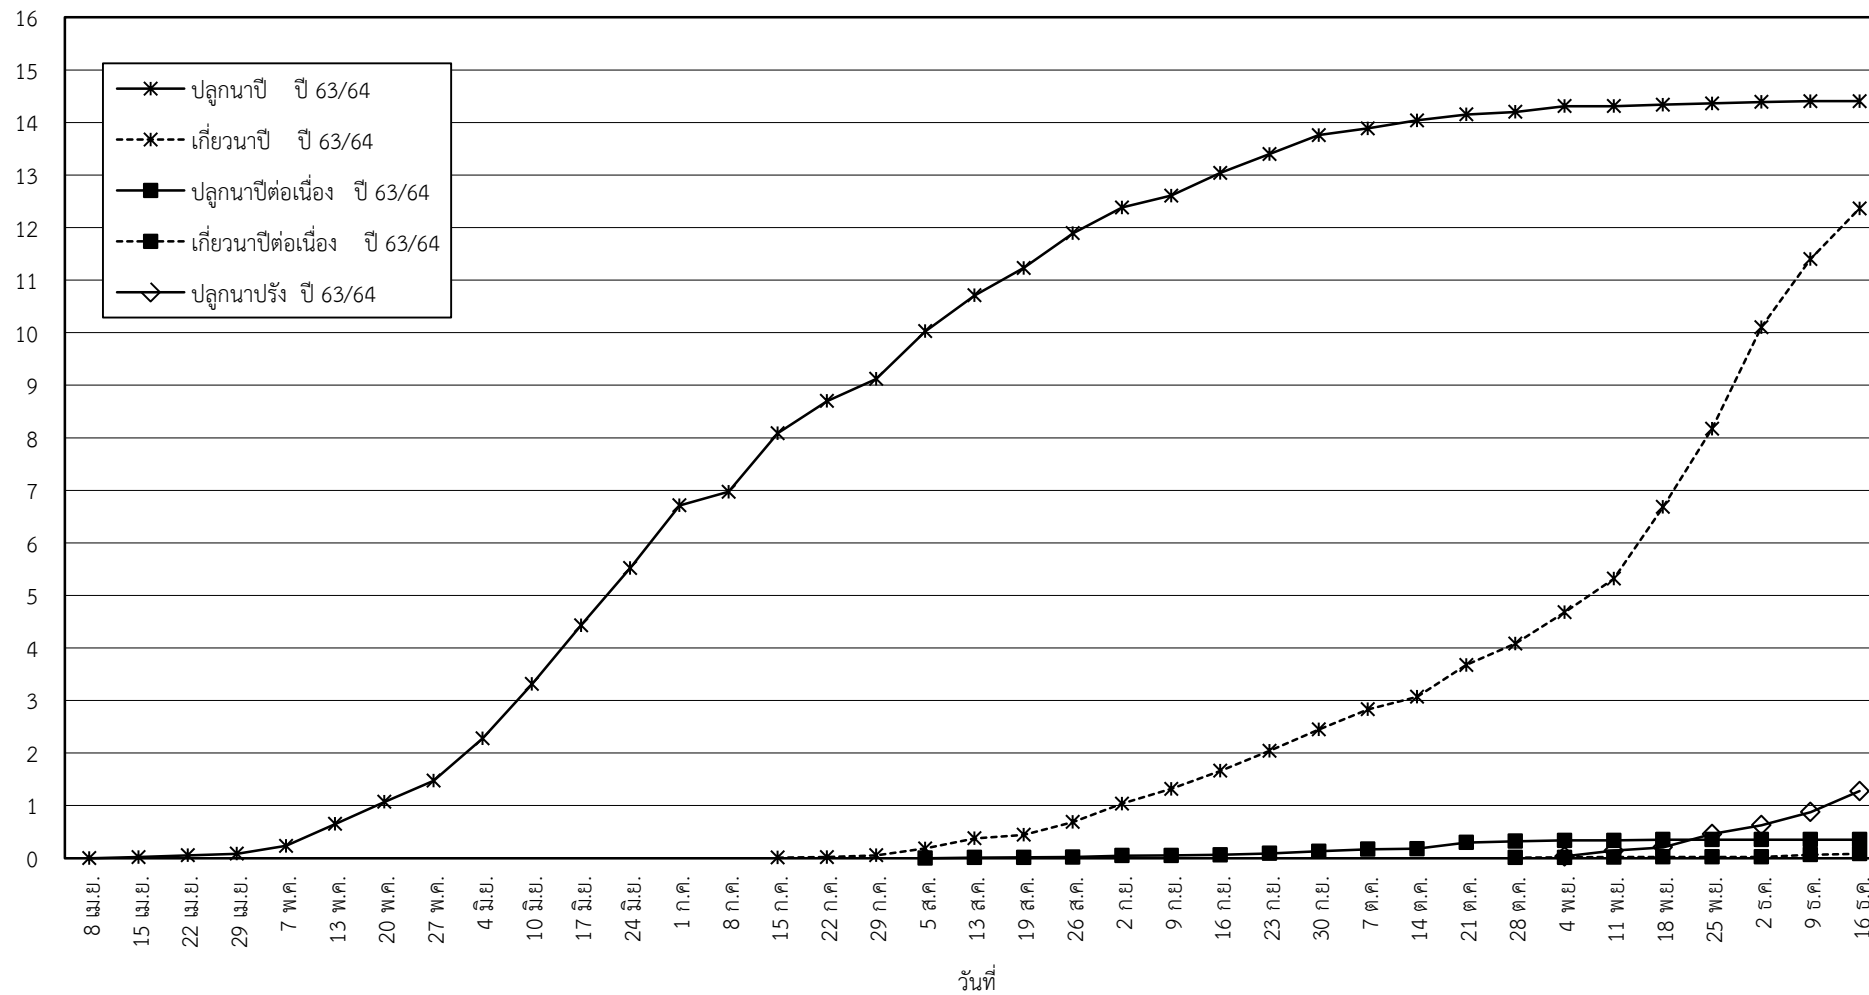

กราฟแสดง เนื้อที่ปลูก และเนื้อที่เก็บเกี่ยวข้าว ในเขตชลประทาน
ปีเพาะปลูก 2563/64
ณ วันที่ 16 ธันวาคม 2563

เนื้อที่ (ล้านไร่)

แผนภูมิแสดงเนื้อที่ปลูกสะสม และเนื้อที่เก็บเกี่ยวสะสม ของข้าว
ในเขตชลประทาน ปีเพาะปลูก 2563/64
ณ วันที่ 16 ธันวาคม 2563

เนื้อที่ (ล้านไร่)