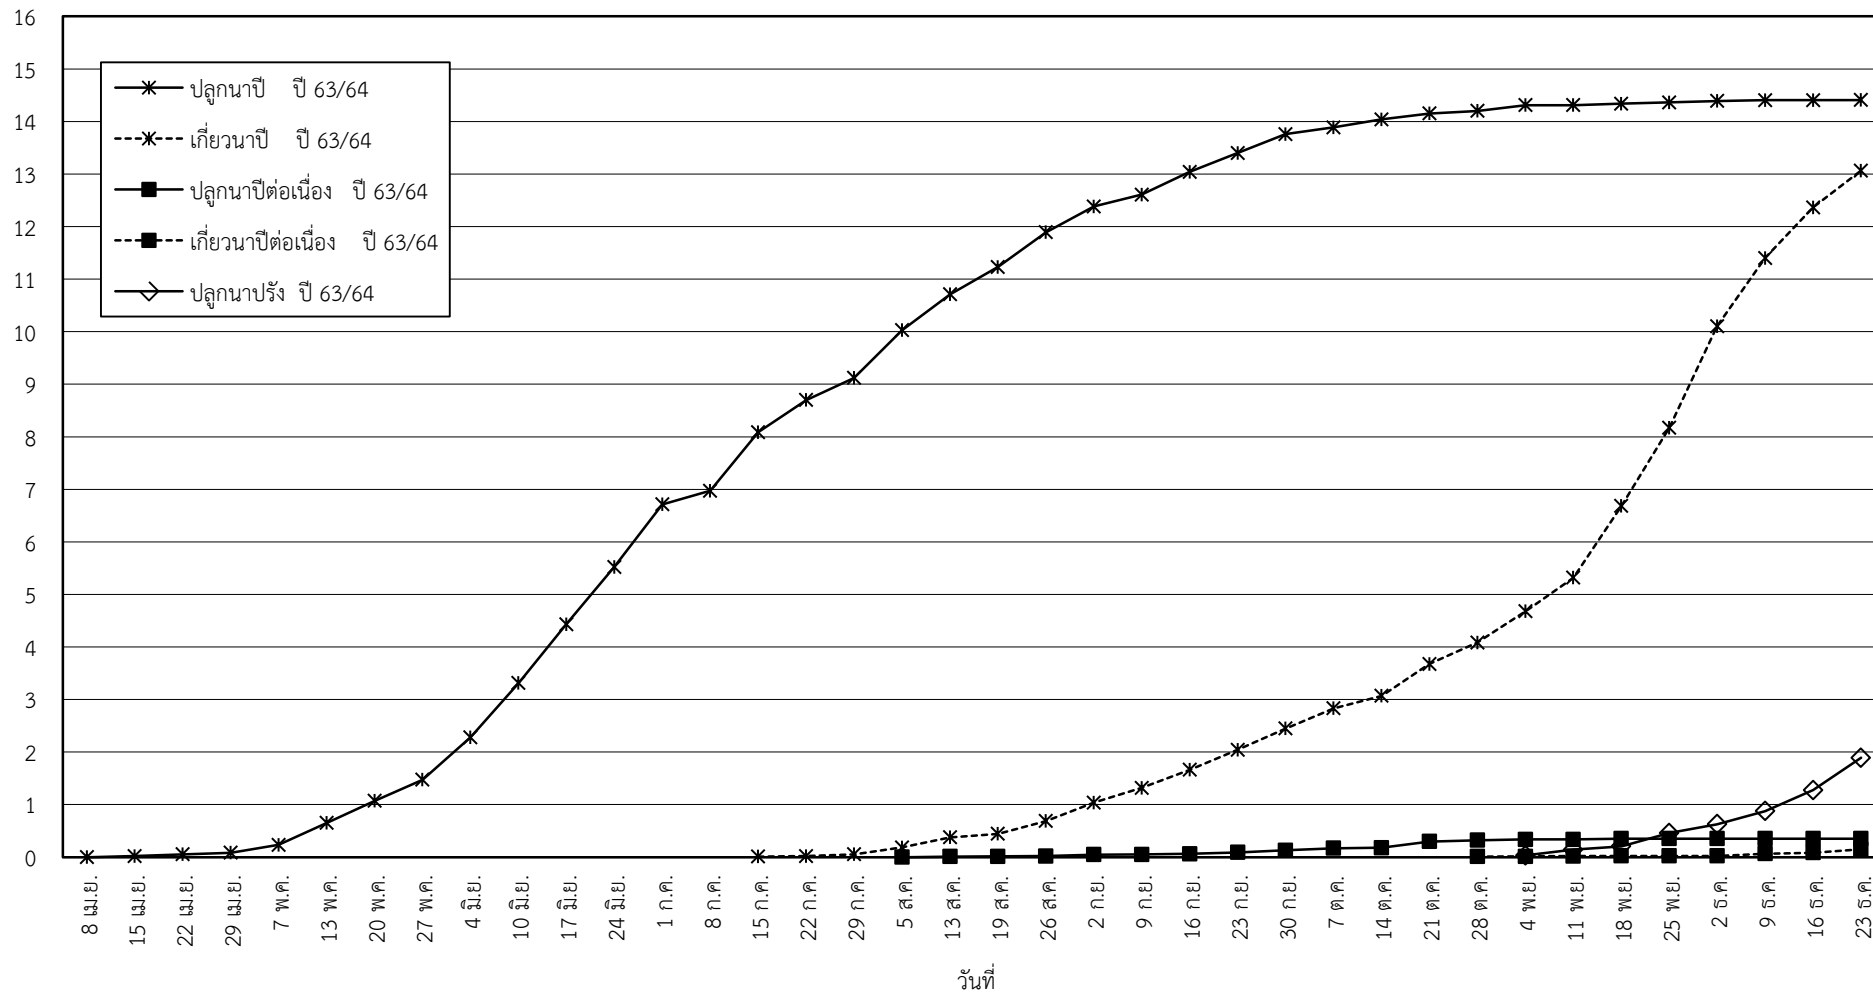

กราฟแสดง เนื้อที่ปลูก และเนื้อที่เก็บเกี่ยวข้าว ในเขตชลประทาน
ปีเพาะปลูก 2563/64
ณ วันที่ 23 ธันวาคม 2563

เนื้อที่ (ล้านไร่)

แผนภูมิแสดงเนื้อที่ปลูกสะสม และเนื้อที่เก็บเกี่ยวสะสม ของข้าว
ในเขตชลประทาน ปีเพาะปลูก 2563/64
ณ วันที่ 23 ธันวาคม 2563

เนื้อที่ (ล้านไร่)