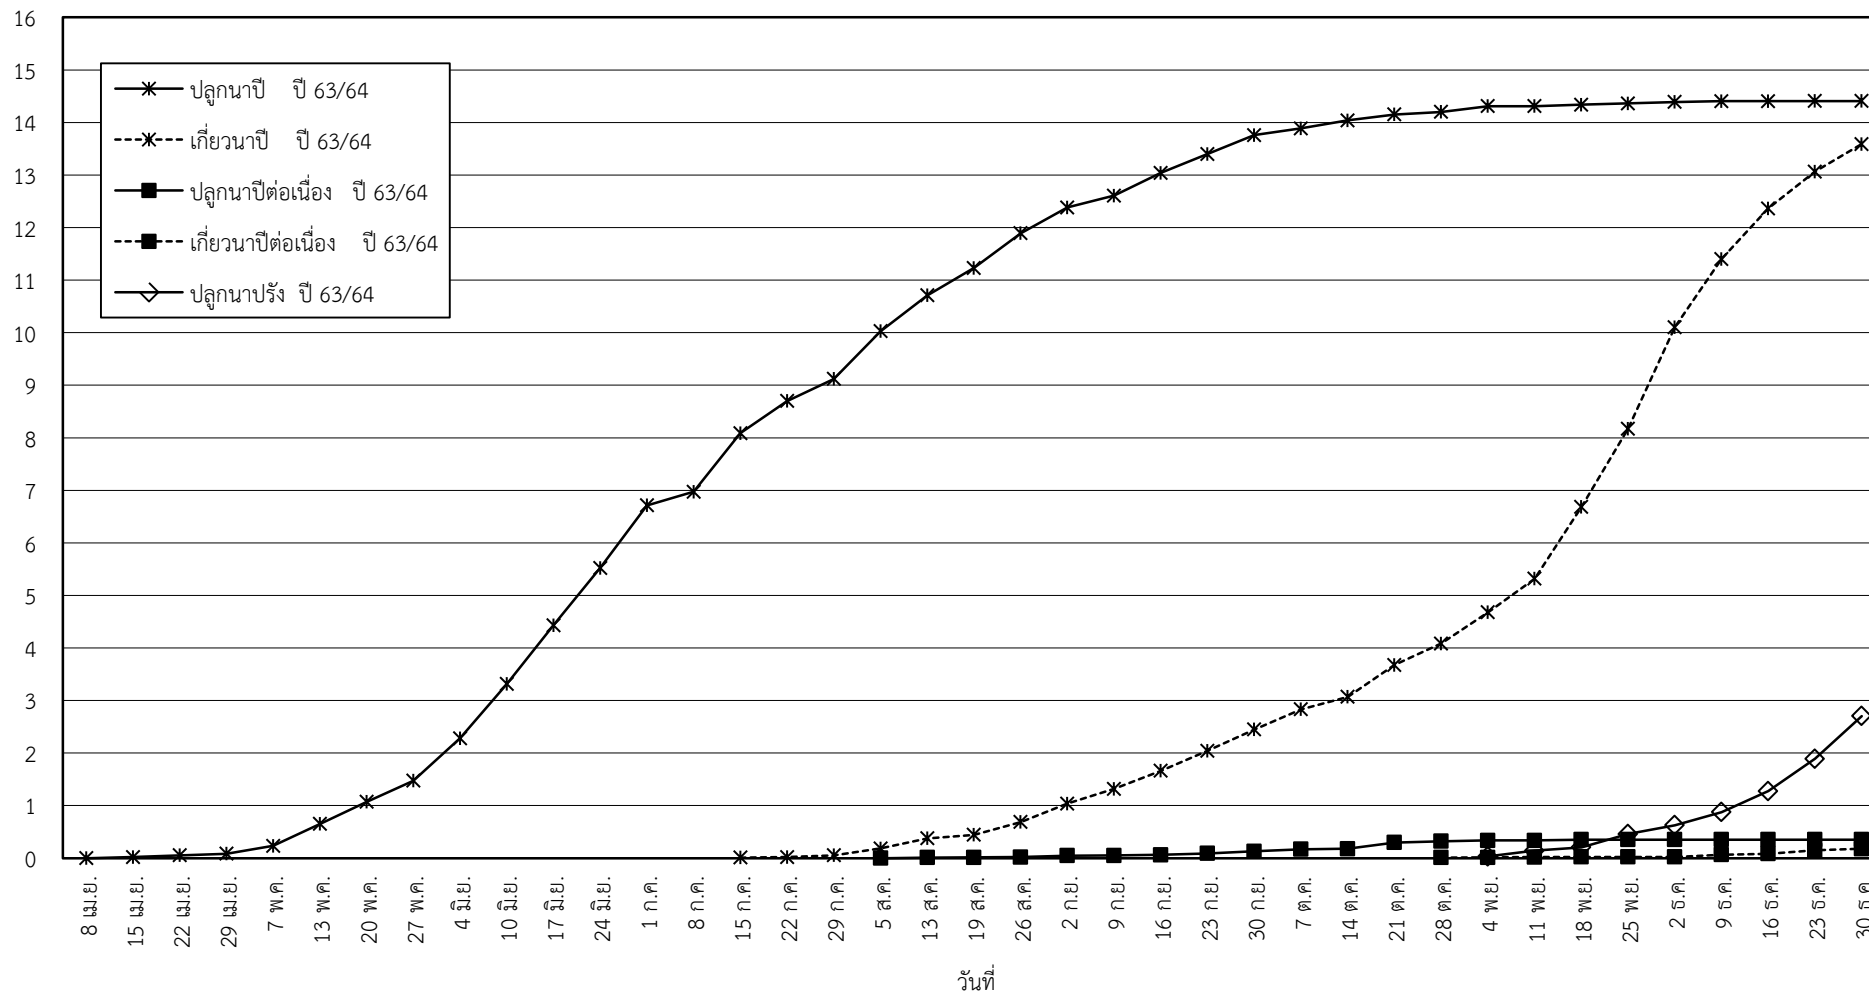

กราฟแสดง เนื้อที่ปลูก และเนื้อที่เก็บเกี่ยวข้าว ในเขตชลประทาน
ปีเพาะปลูก 2563/64
ณ วันที่ 30 ธันวาคม 2563

เนื้อที่ (ล้านไร่)

แผนภูมิแสดงเนื้อที่ปลูกสะสม และเนื้อที่เก็บเกี่ยวสะสม ของข้าว
ในเขตชลประทาน ปีเพาะปลูก 2563/64
ณ วันที่ 30 ธันวาคม 2563

เนื้อที่ (ล้านไร่)