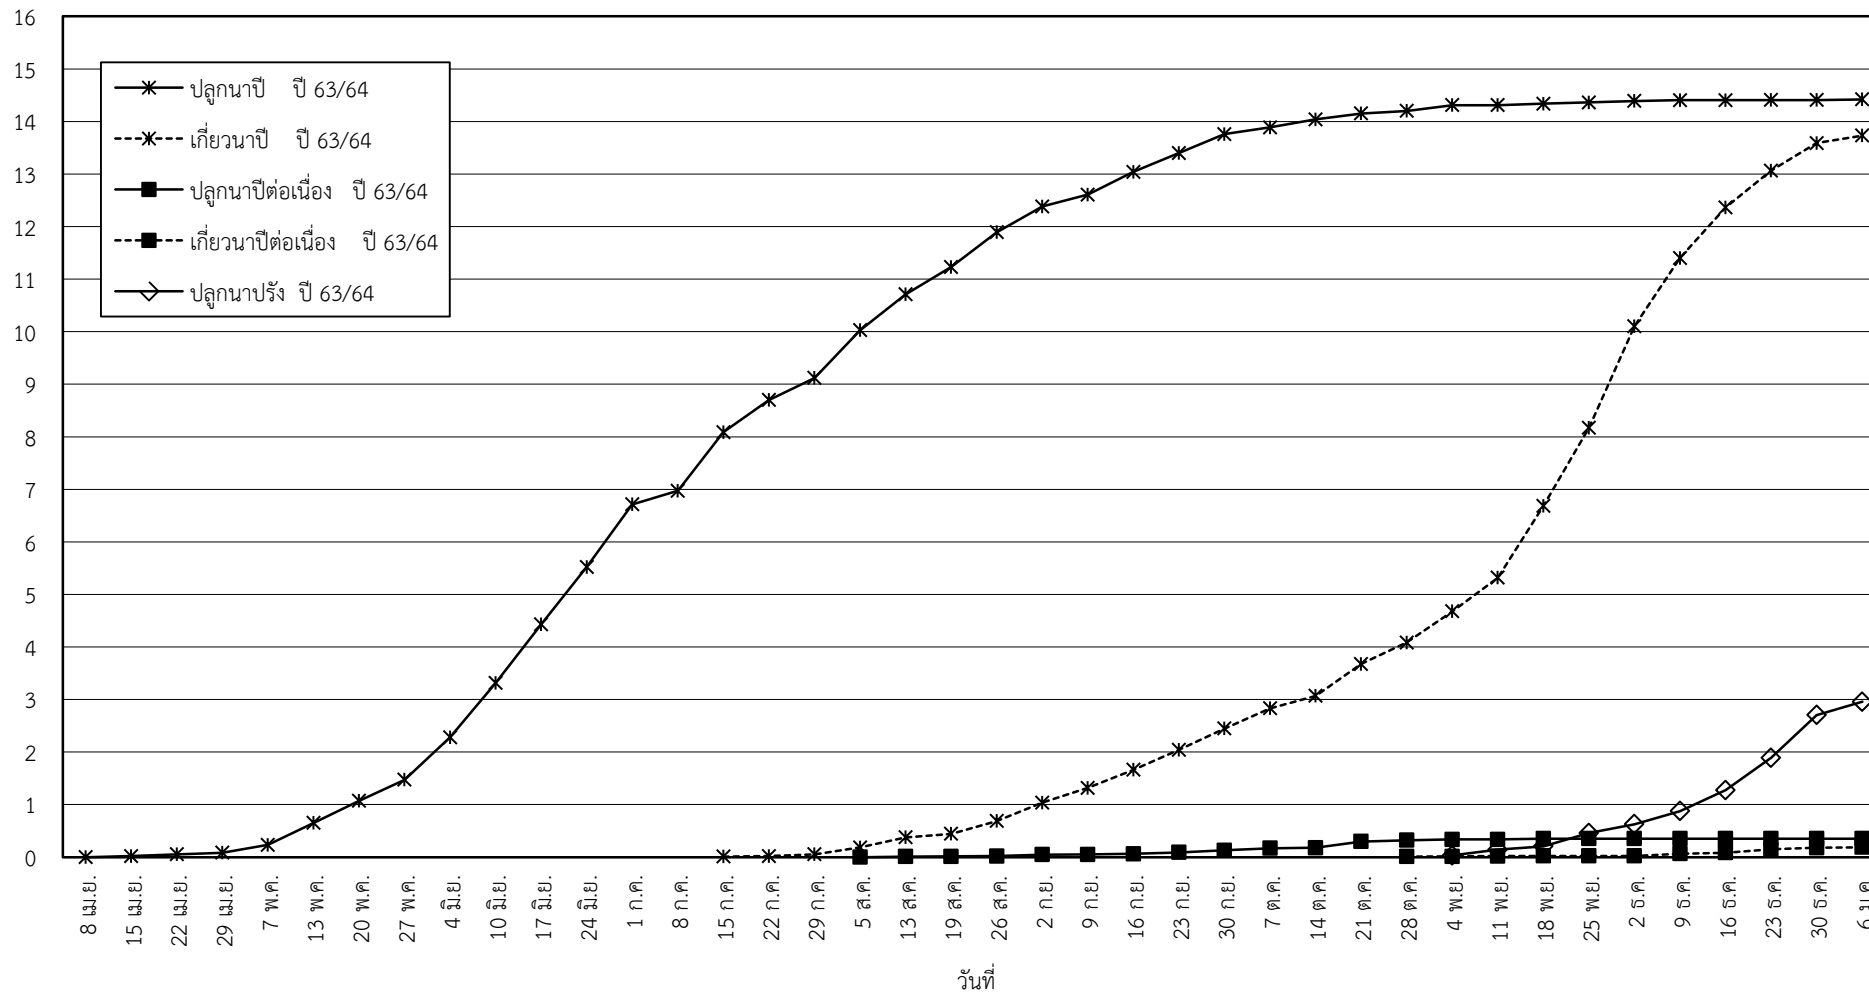

กราฟแสดง เนื้อที่ปลูก และเนื้อที่เก็บเกี่ยวข้าว ในเขตชลประทาน  
ปีเพาะปลูก 2563/64  
ณ วันที่ 6 มกราคม 2564

เนื้อที่ (ล้านไร่)

แผนภูมิแสดงเนื้อที่ปลูกสะสม และเนื้อที่เก็บเกี่ยวสะสม ของข้าว  
ในเขตชลประทาน ปีเพาะปลูก 2563/64  
ณ วันที่ 6 มกราคม 2564

เนื้อที่ (ล้านไร่)