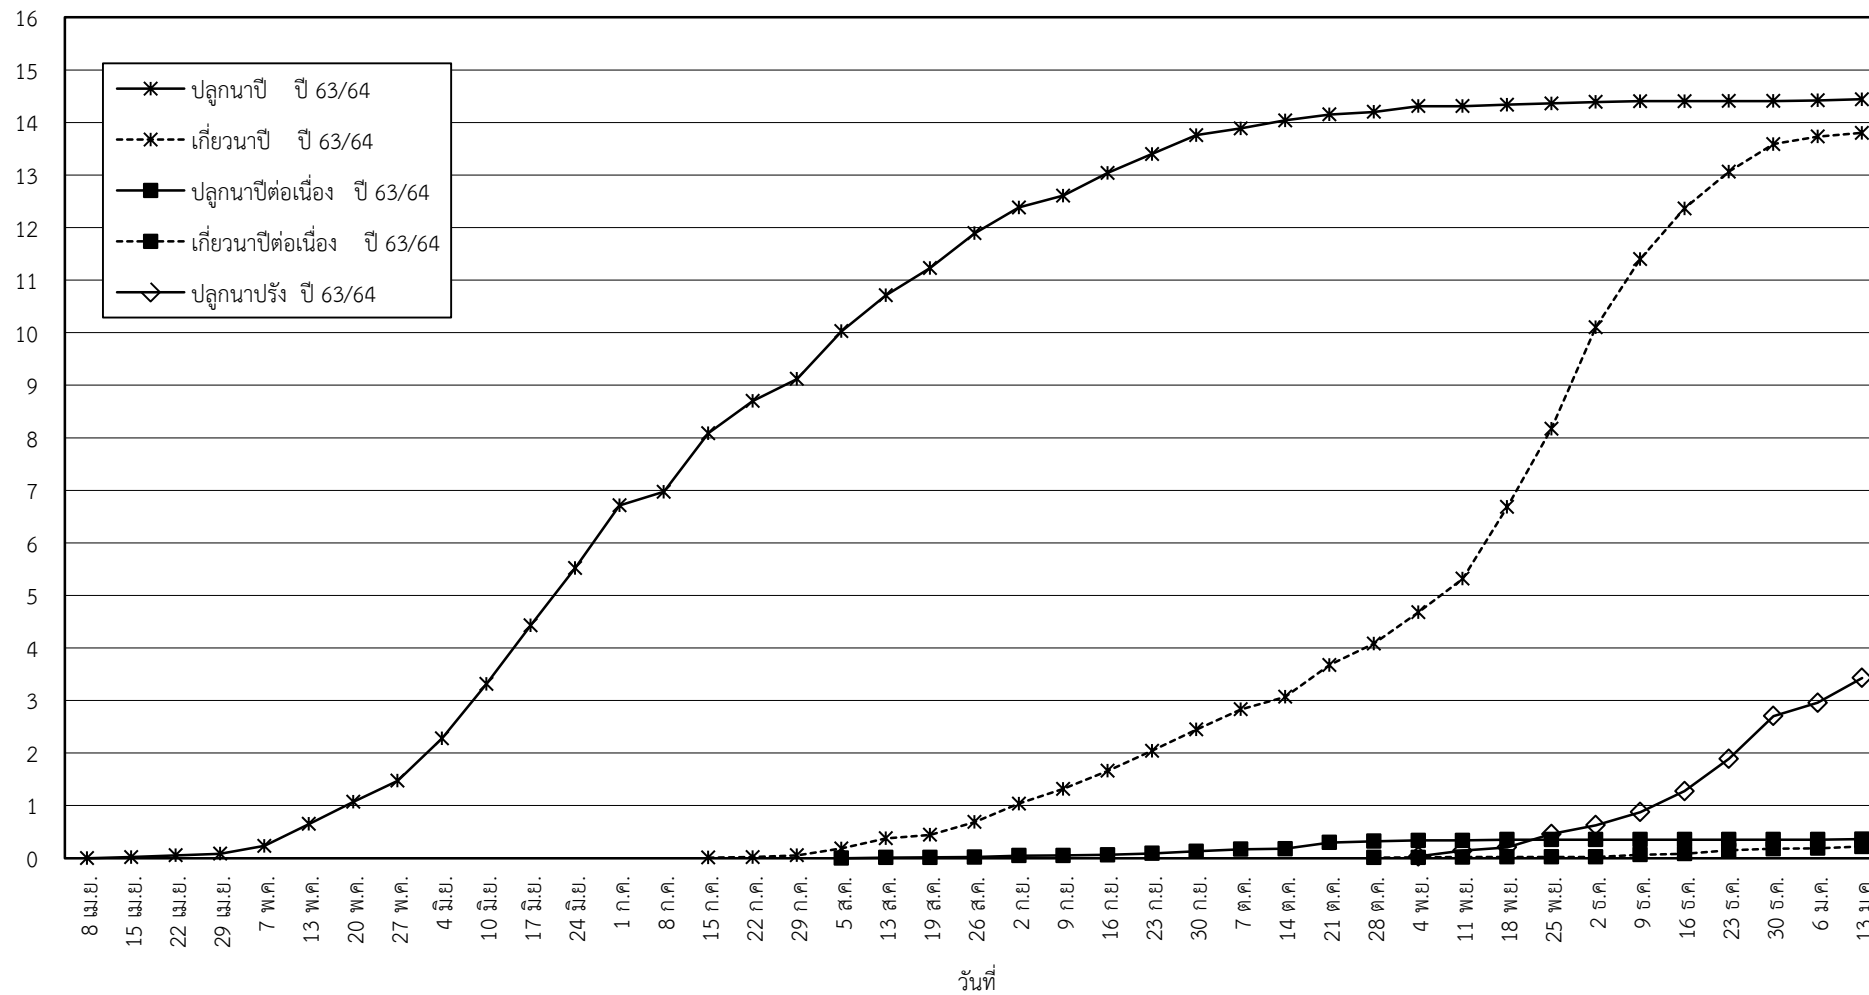

กราฟแสดง เนื้อที่ปลูก และเนื้อที่เก็บเกี่ยวข้าว ในเขตชลประทาน
ปีเพาะปลูก 2563/64
ณ วันที่ 13 มกราคม 2564

เนื้อที่ (ล้านไร่)

แผนภูมิแสดงเนื้อที่ปลูกสะสม และเนื้อที่เก็บเกี่ยวสะสม ของข้าว
ในเขตชลประทาน ปีเพาะปลูก 2563/64
ณ วันที่ 13 มกราคม 2564

เนื้อที่ (ล้านไร่)