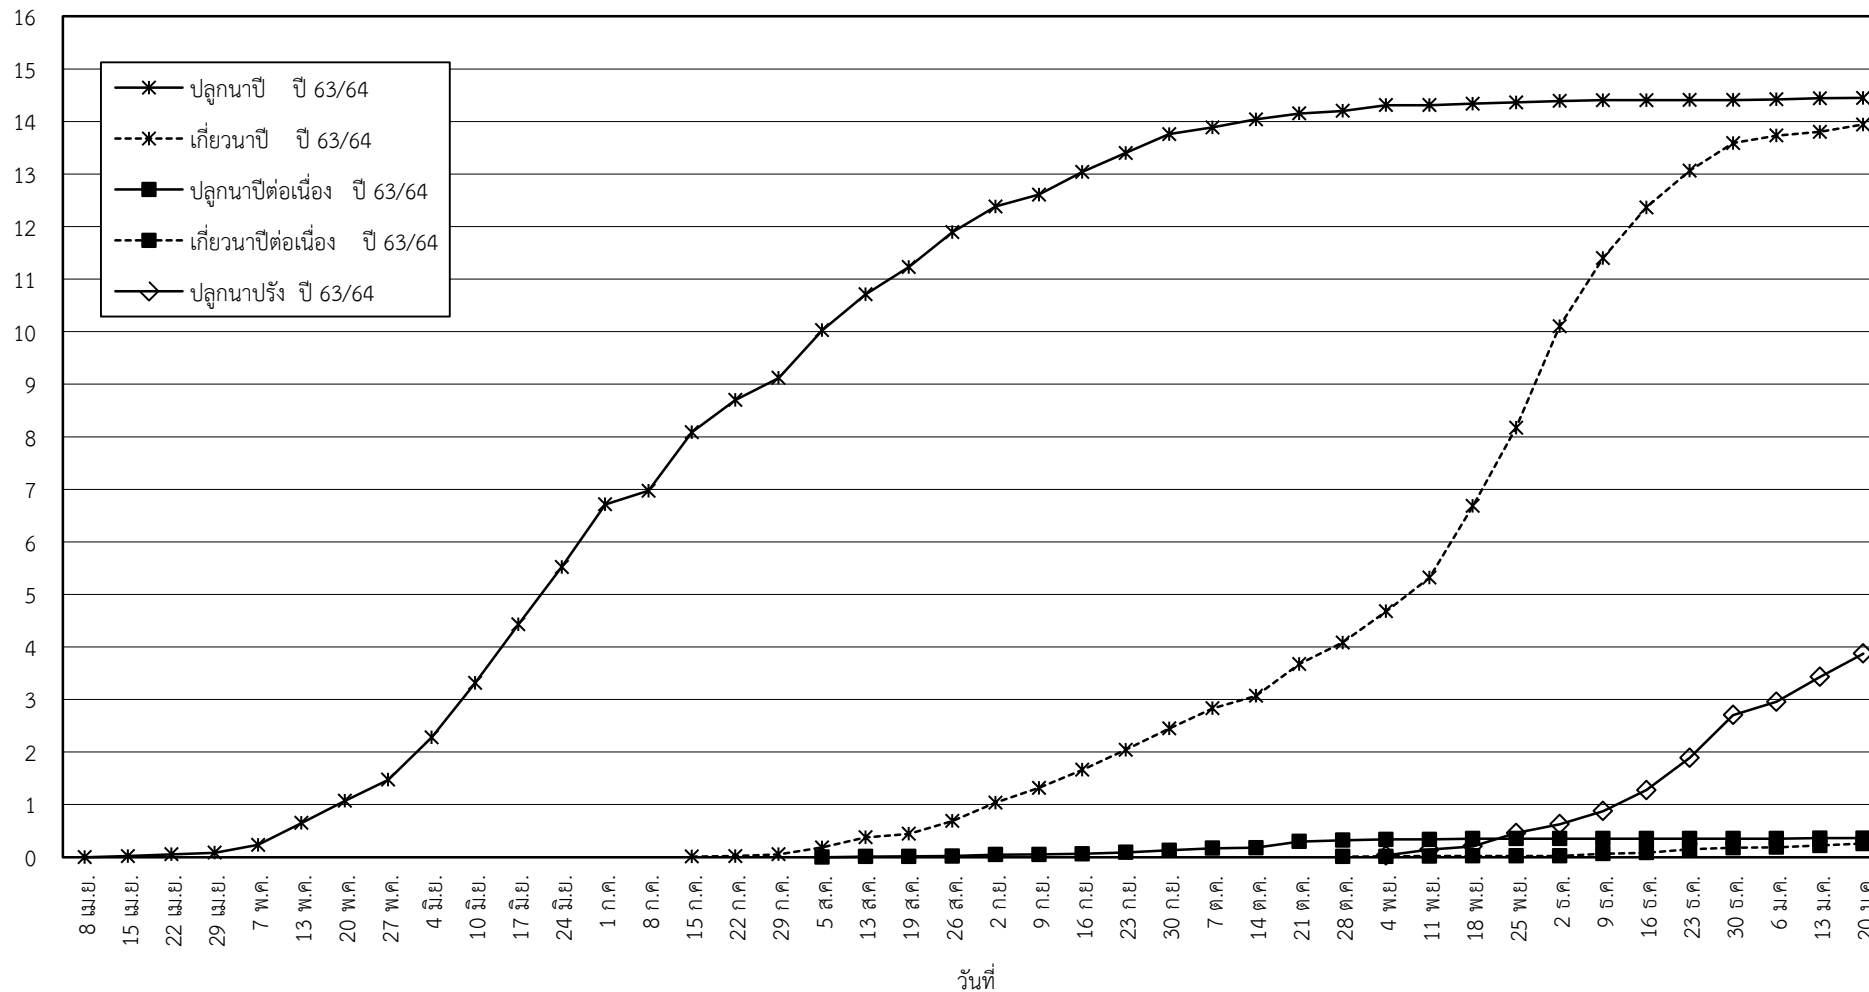

กราฟแสดง เนื้อที่ปลูก และเนื้อที่เก็บเกี่ยวข้าว ในเขตชลประทาน
ปีเพาะปลูก 2563/64
ณ วันที่ 20 มกราคม 2564

เนื้อที่ (ล้านไร่)

แผนภูมิแสดงเนื้อที่ปลูกสะสม และเนื้อที่เก็บเกี่ยวสะสม ของข้าว
ในเขตชลประทาน ปีเพาะปลูก 2563/64
ณ วันที่ 20 มกราคม 2564

เนื้อที่ (ล้านไร่)