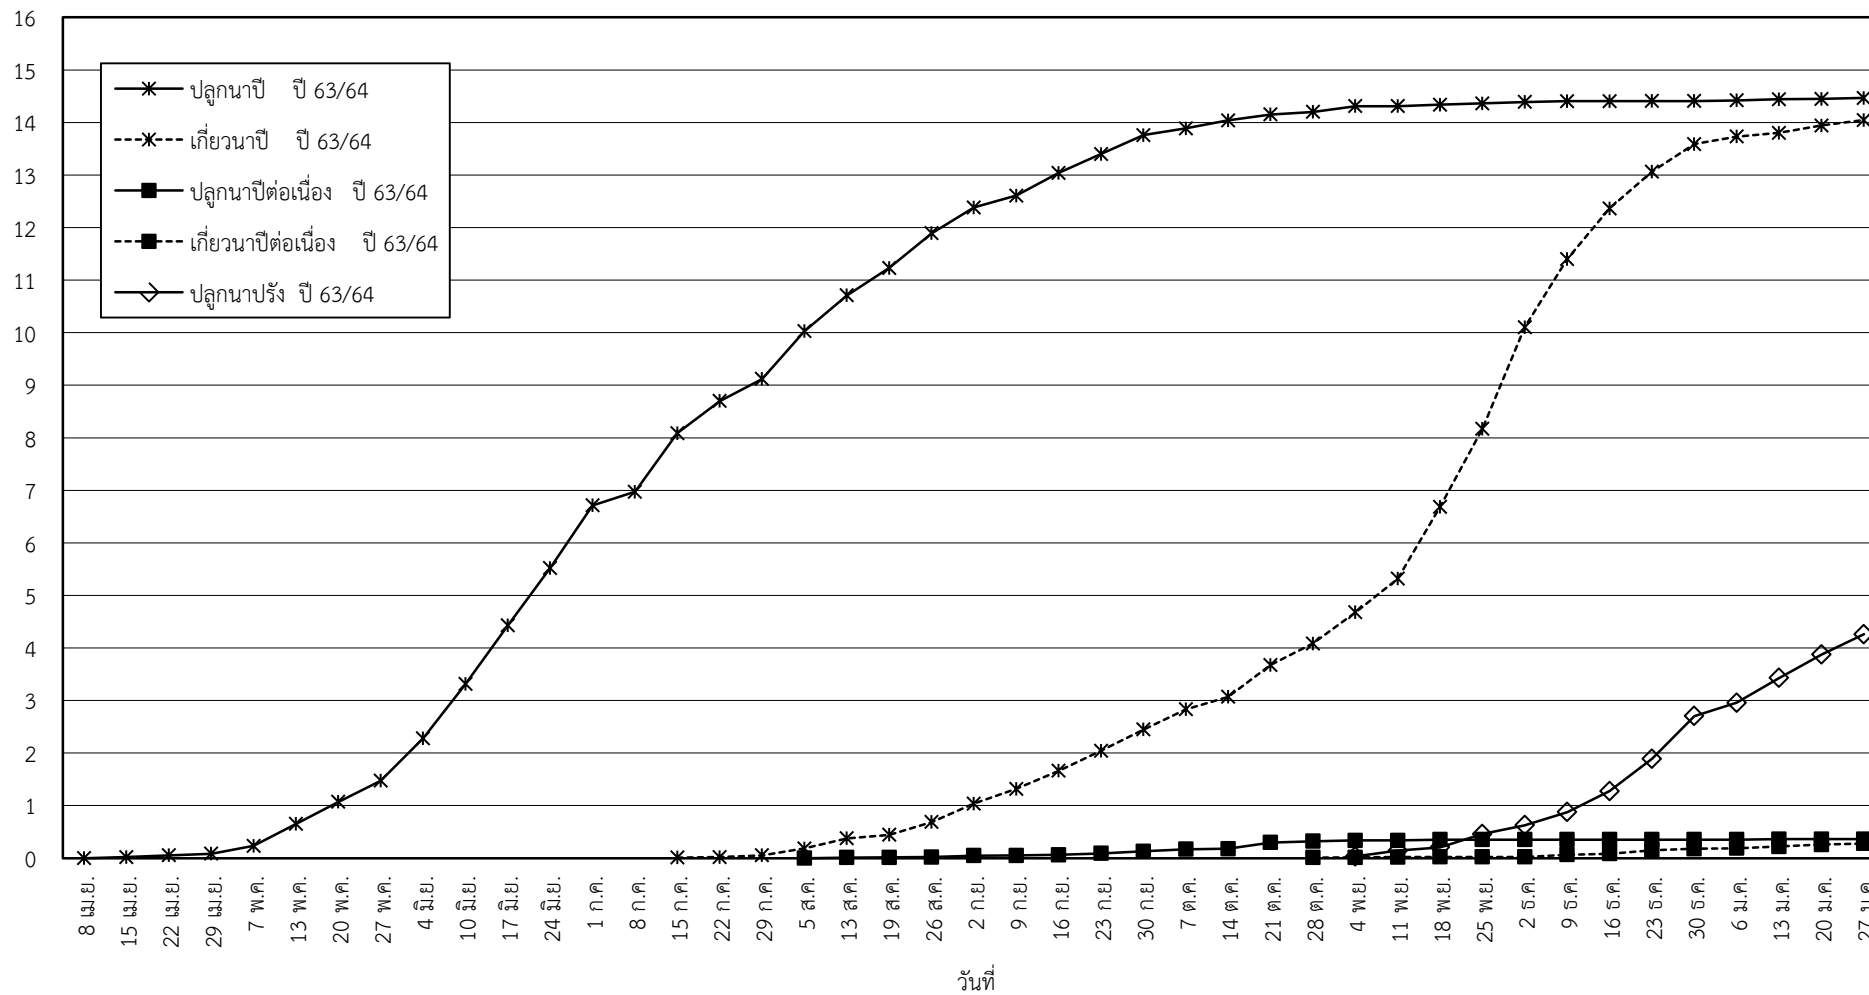

กราฟแสดง เนื้อที่ปลูก และเนื้อที่เก็บเกี่ยวข้าว ในเขตชลประทาน
ปีเพาะปลูก 2563/64
ณ วันที่ 27 มกราคม 2564

เนื้อที่ (ล้านไร่)

แผนภูมิแสดงเนื้อที่ปลูกสะสม และเนื้อที่เก็บเกี่ยวสะสม ของข้าว
ในเขตชลประทาน ปีเพาะปลูก 2563/64
ณ วันที่ 27 มกราคม 2564

เนื้อที่ (ล้านไร่)