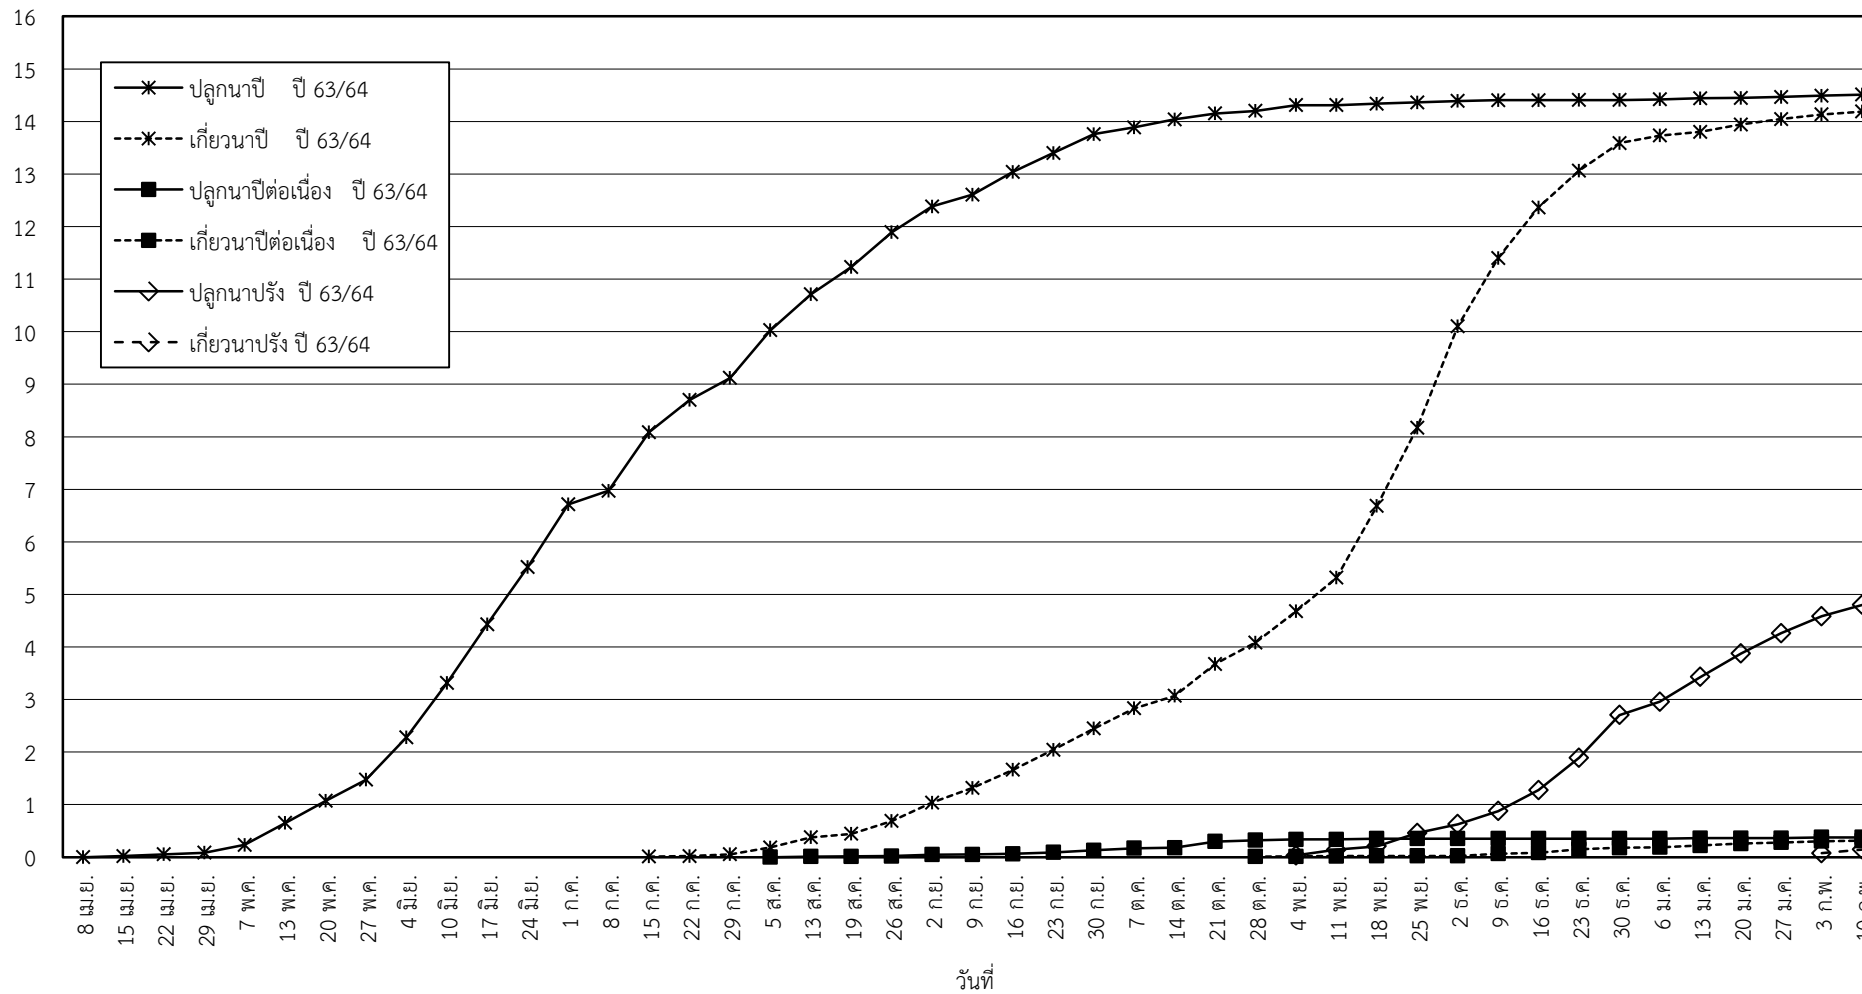

กราฟแสดง เนื้อที่ปลูก และเนื้อที่เก็บเกี่ยวข้าว ในเขตชลประทาน
ปีเพาะปลูก 2563/64
ณ วันที่ 10 กุมภาพันธ์ 2564

เนื้อที่ (ล้านไร่)

แผนภูมิแสดงเนื้อที่ปลูกสะสม และเนื้อที่เก็บเกี่ยวสะสม ของข้าว
ในเขตชลประทาน ปีเพาะปลูก 2563/64
ณ วันที่ 10 กุมภาพันธ์ 2564

เนื้อที่ (ล้านไร่)