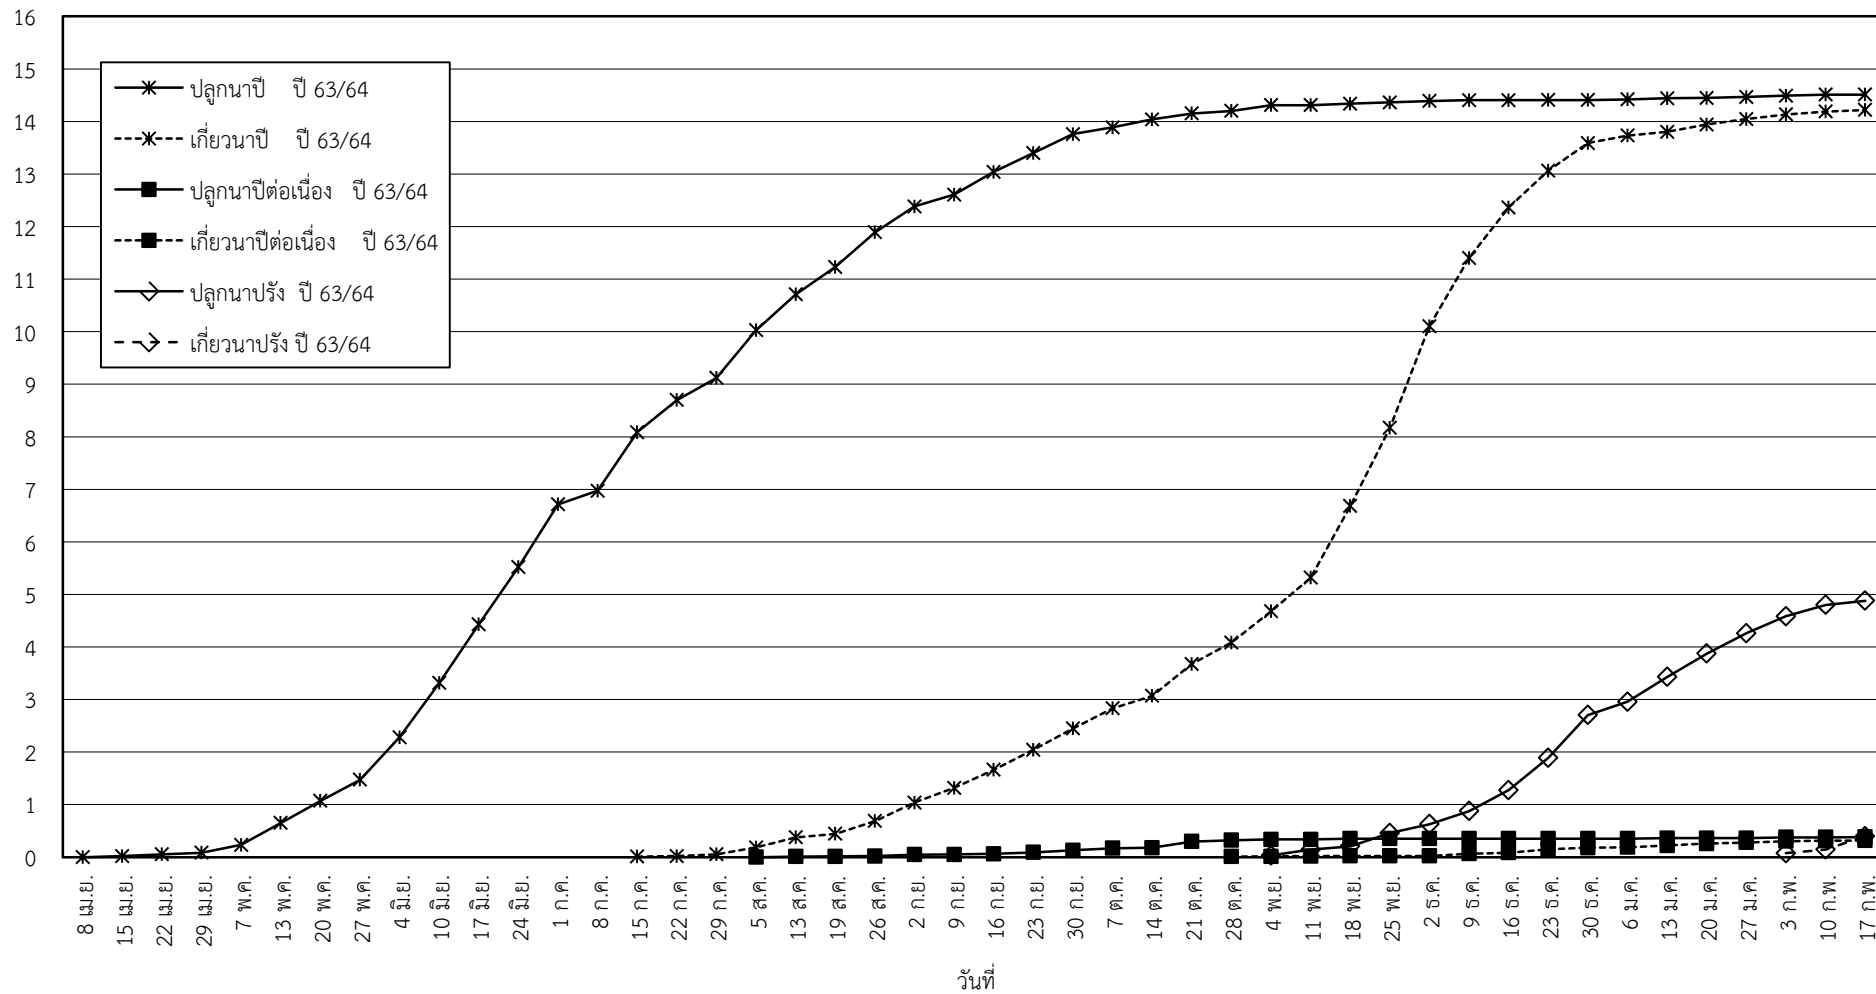

กราฟแสดง เนื้อที่ปลูก และเนื้อที่เก็บเกี่ยวข้าว ในเขตชลประทาน
ปีเพาะปลูก 2563/64
ณ วันที่ 17 กุมภาพันธ์ 2564

เนื้อที่ (ล้านไร่)

แผนภูมิแสดงเนื้อที่ปลูกสะสม และเนื้อที่เก็บเกี่ยวสะสม ของข้าว
ในเขตชลประทาน ปีเพาะปลูก 2563/64
ณ วันที่ 17 กุมภาพันธ์ 2564

เนื้อที่ (ล้านไร่)