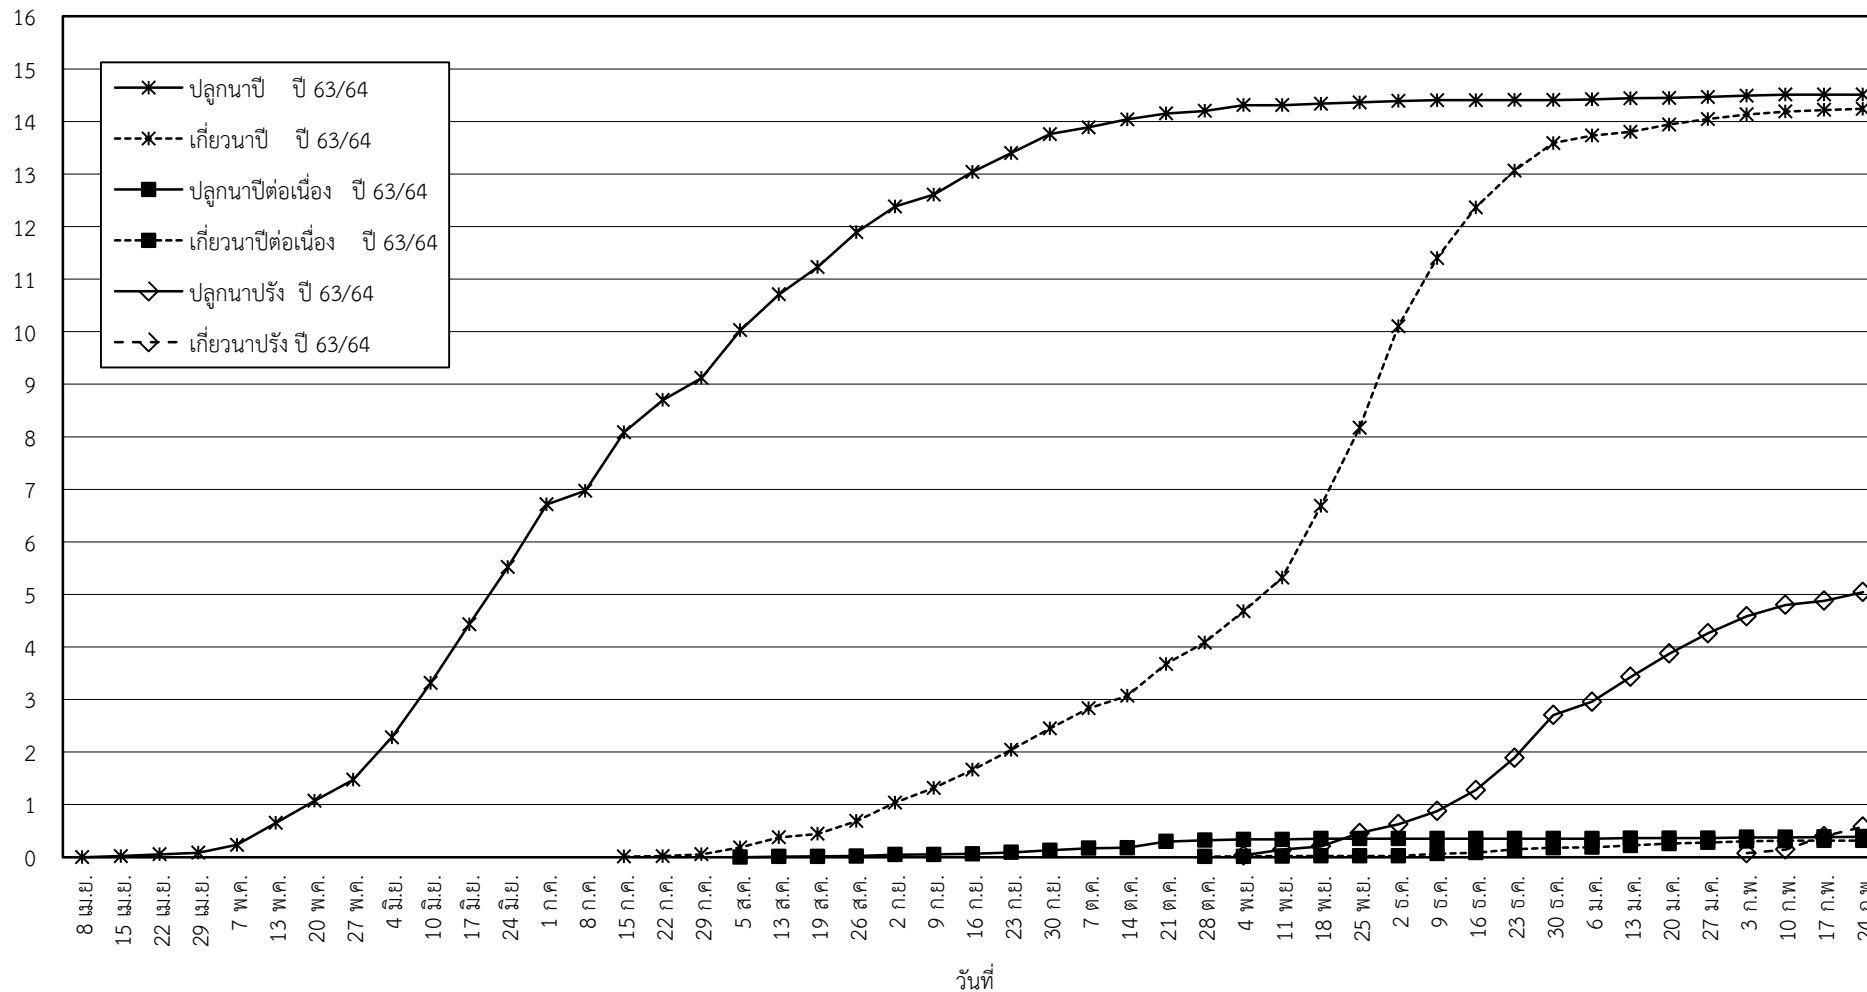

กราฟแสดง เนื้อที่ปลูก และเนื้อที่เก็บเกี่ยวข้าว ในเขตชลประทาน
ปีเพาะปลูก 2563/64
ณ วันที่ 24 กุมภาพันธ์ 2564

เนื้อที่ (ล้านไร่)

แผนภูมิแสดงเนื้อที่ปลูกสะสม และเนื้อที่เก็บเกี่ยวสะสม ของข้าว
ในเขตชลประทาน ปีเพาะปลูก 2563/64
ณ วันที่ 24 กุมภาพันธ์ 2564

เนื้อที่ (ล้านไร่)