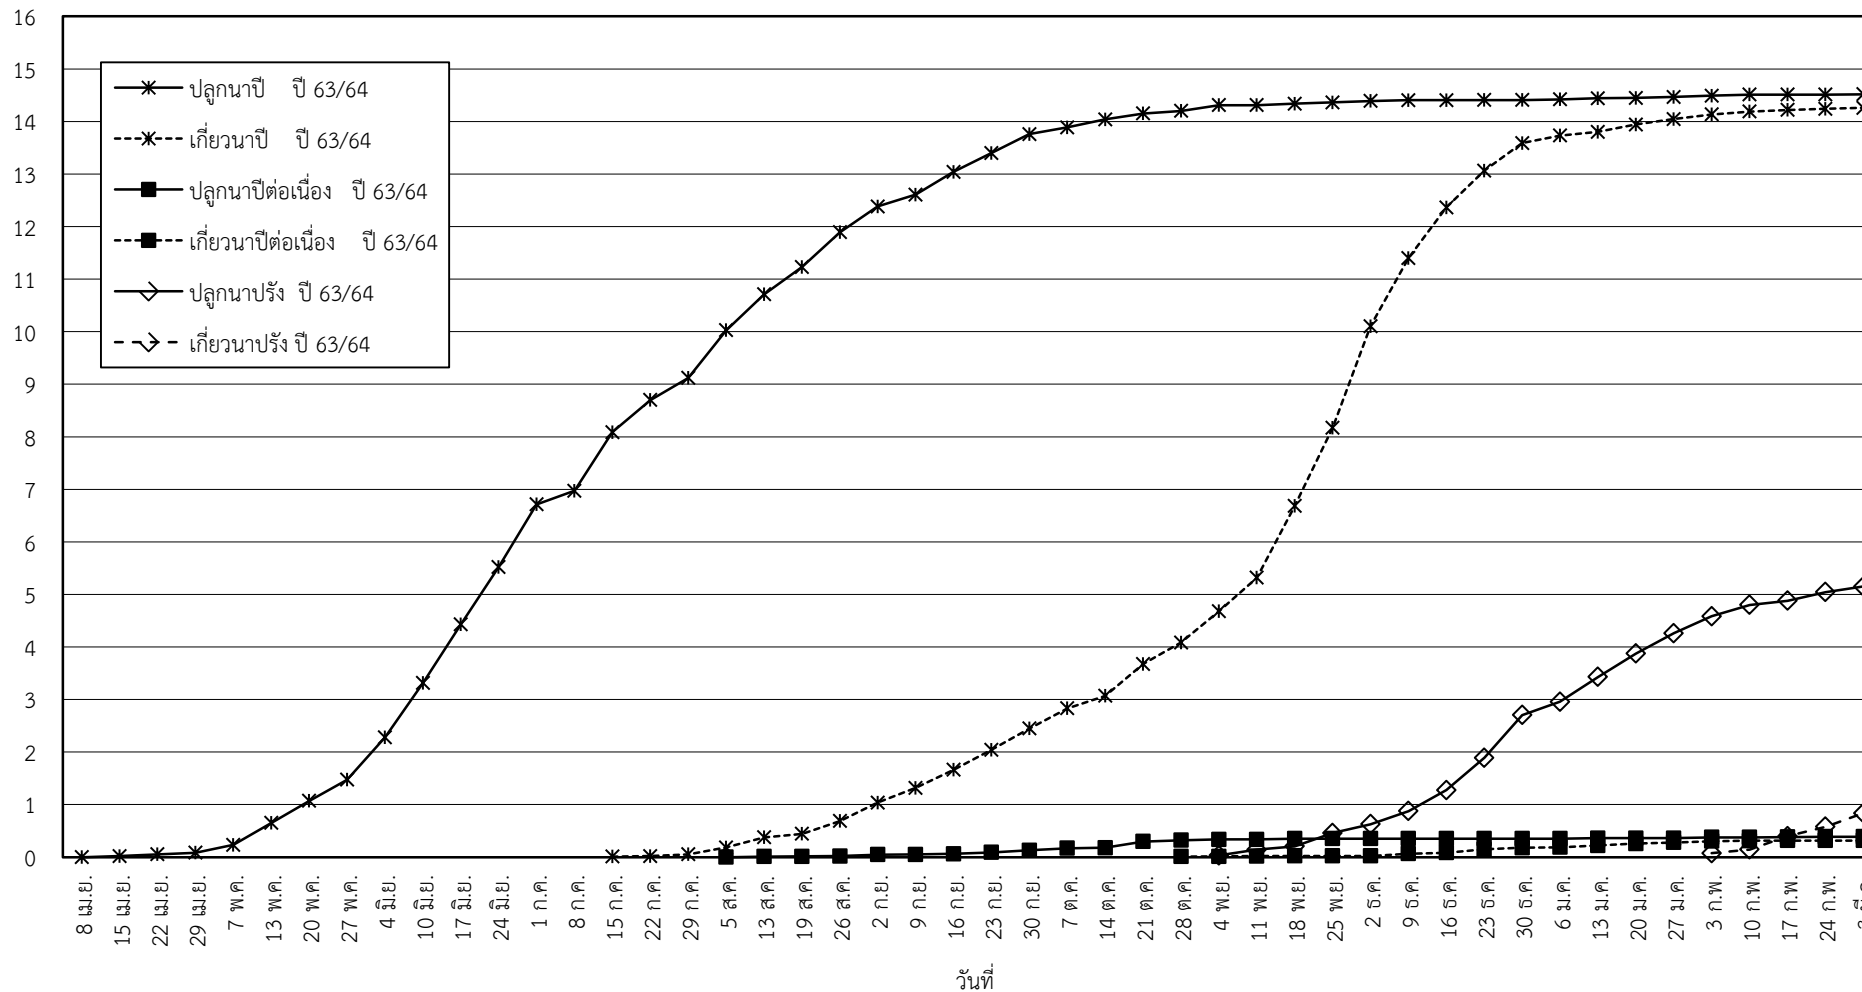

กราฟแสดง เนื้อที่ปลูก และเนื้อที่เก็บเกี่ยวข้าว ในเขตชลประทาน
ปีเพาะปลูก 2563/64
ณ วันที่ 3 มีนาคม 2564

เนื้อที่ (ล้านไร่)

แผนภูมิแสดงเนื้อที่ปลูกสะสม และเนื้อที่เก็บเกี่ยวสะสม ของข้าว
ในเขตชลประทาน ปีเพาะปลูก 2563/64
ณ วันที่ 3 มีนาคม 2564

เนื้อที่ (ล้านไร่)