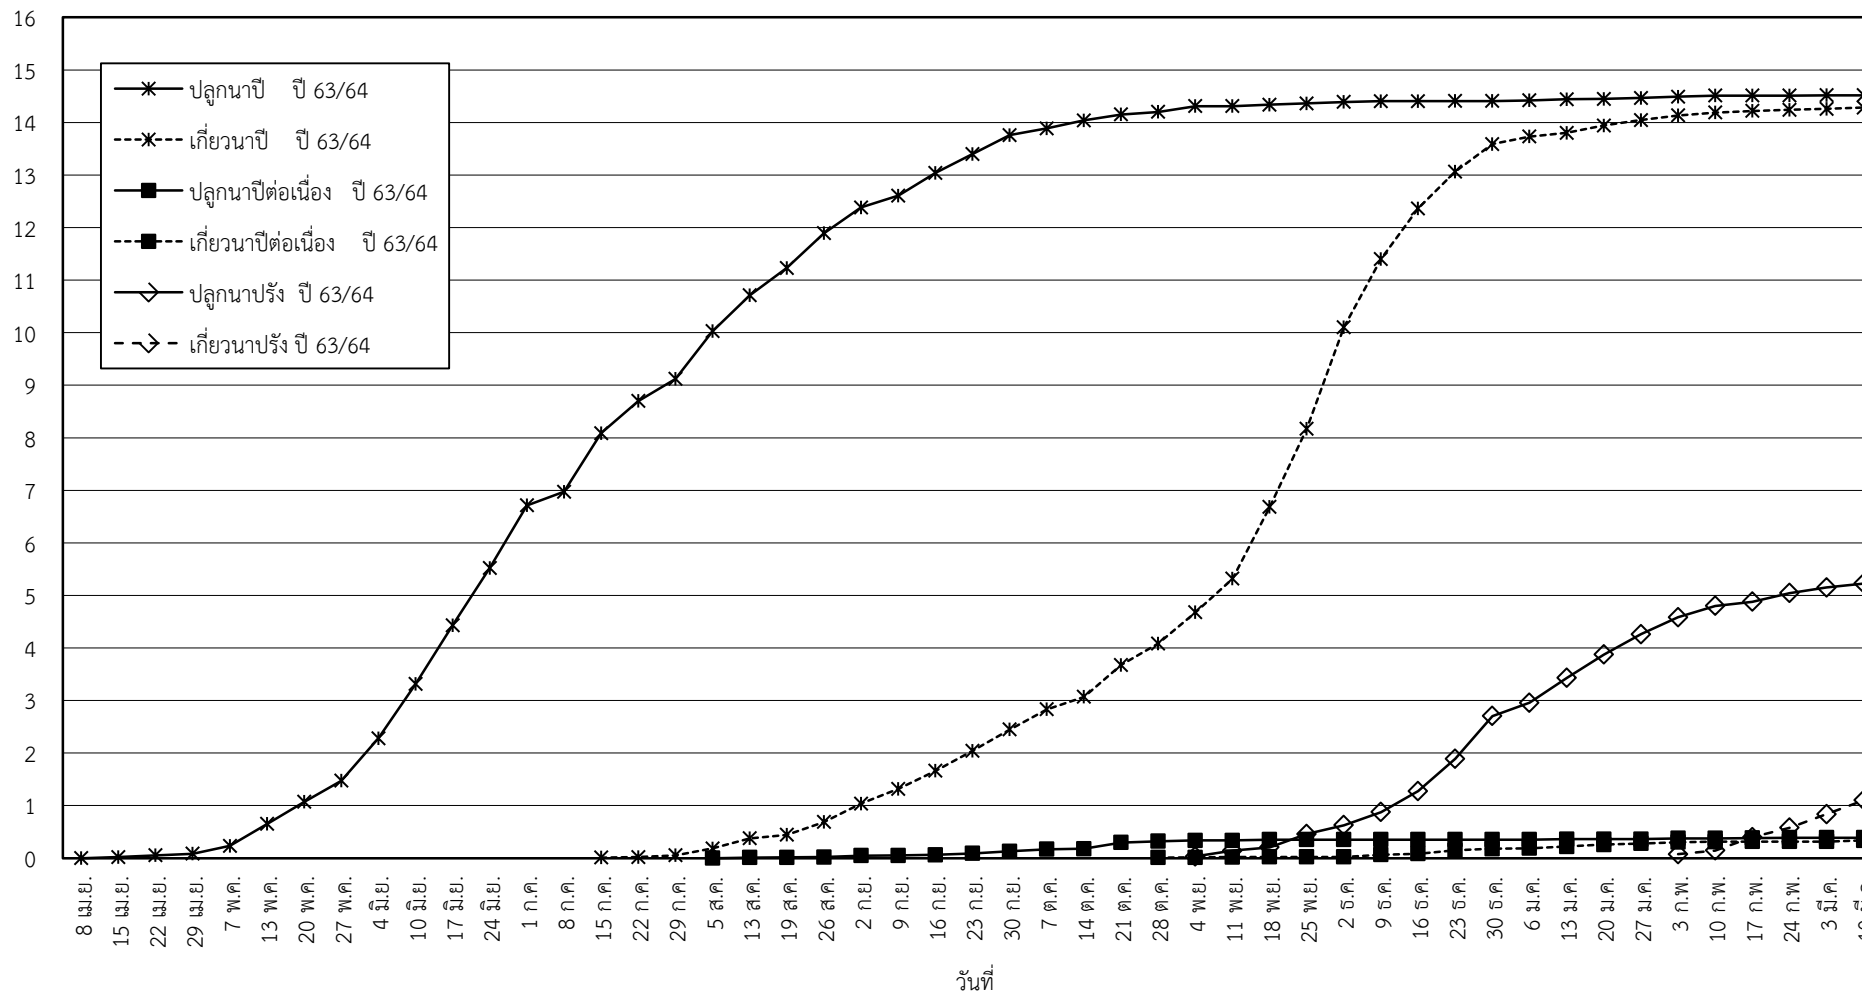

กราฟแสดง เนื้อที่ปลูก และเนื้อที่เก็บเกี่ยวข้าว ในเขตชลประทาน  
ปีเพาะปลูก 2563/64  
ณ วันที่ 10 มีนาคม 2564

เนื้อที่ (ล้านไร่)

แผนภูมิแสดงเนื้อที่ปลูกสะสม และเนื้อที่เก็บเกี่ยวสะสม ของข้าว  
ในเขตชลประทาน ปีเพาะปลูก 2563/64  
ณ วันที่ 10 มีนาคม 2564

เนื้อที่ (ล้านไร่)