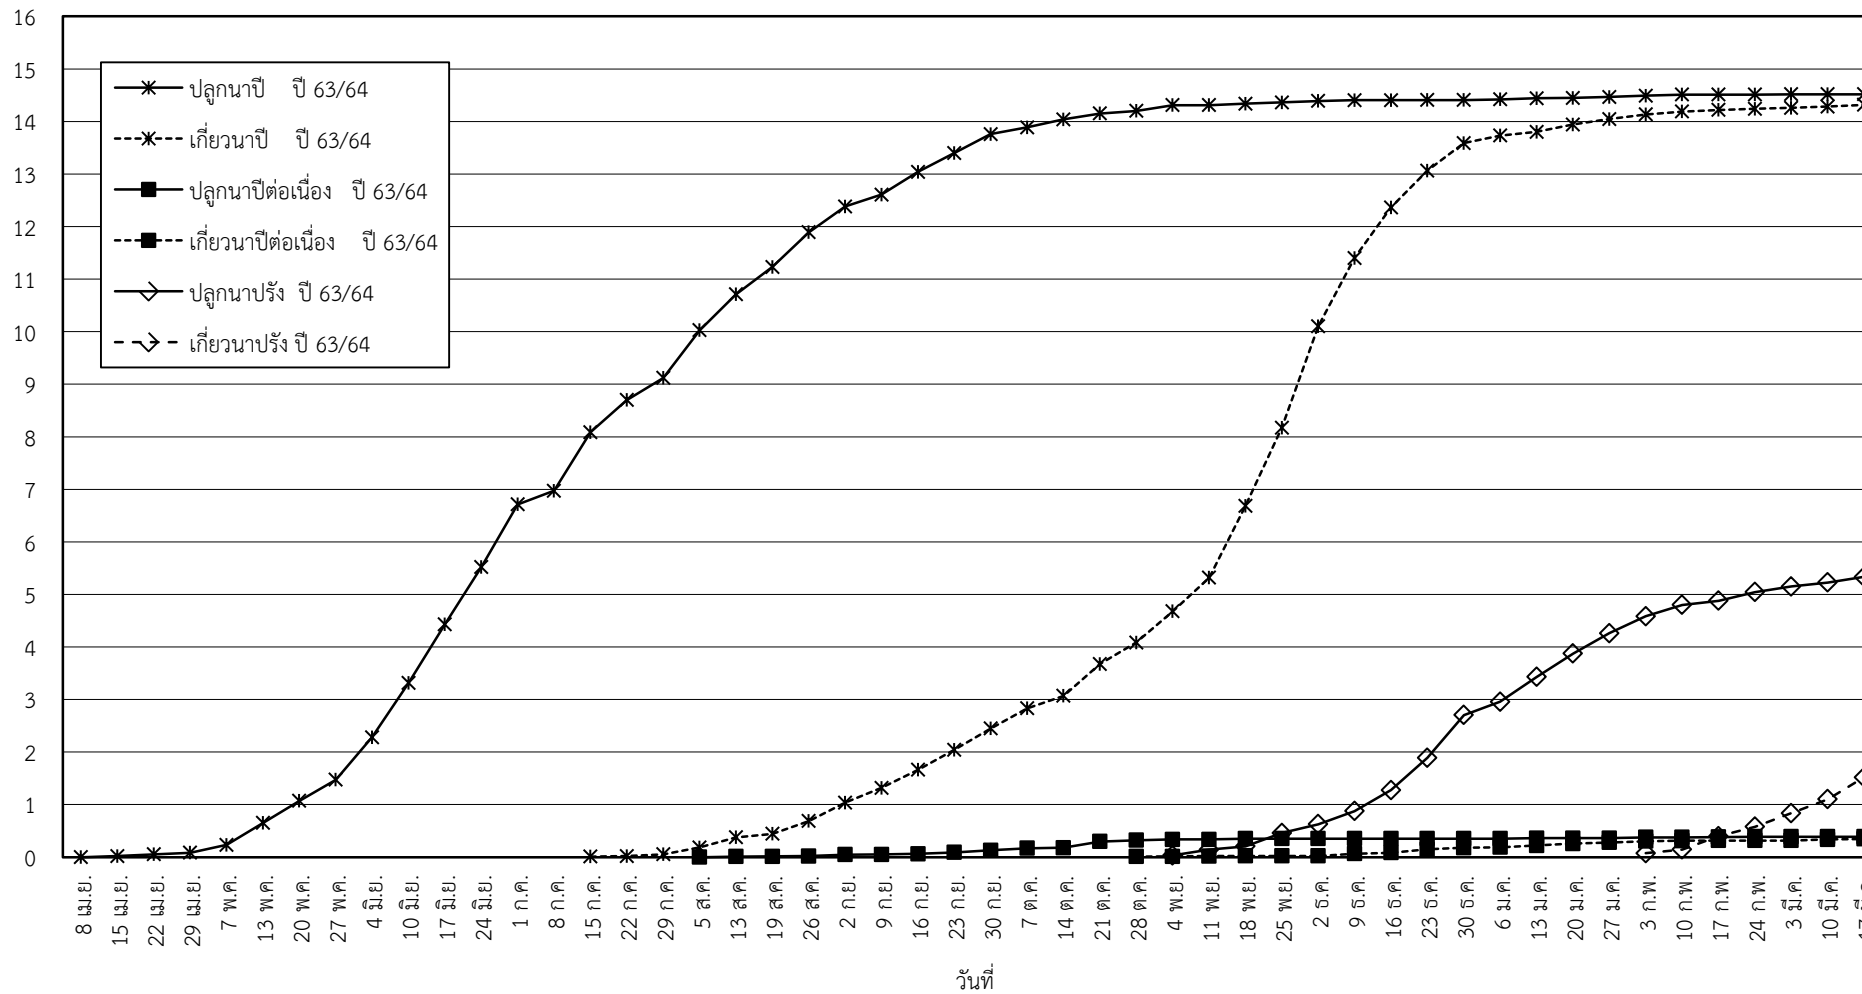

กราฟแสดง เนื้อที่ปลูก และเนื้อที่เก็บเกี่ยวข้าว ในเขตชลประทาน  
ปีเพาะปลูก 2563/64  
ณ วันที่ 17 มีนาคม 2564

เนื้อที่ (ล้านไร่)

แผนภูมิแสดงเนื้อที่ปลูกสะสม และเนื้อที่เก็บเกี่ยวสะสม ของข้าว  
ในเขตชลประทาน ปีเพาะปลูก 2563/64  
ณ วันที่ 17 มีนาคม 2564

เนื้อที่ (ล้านไร่)