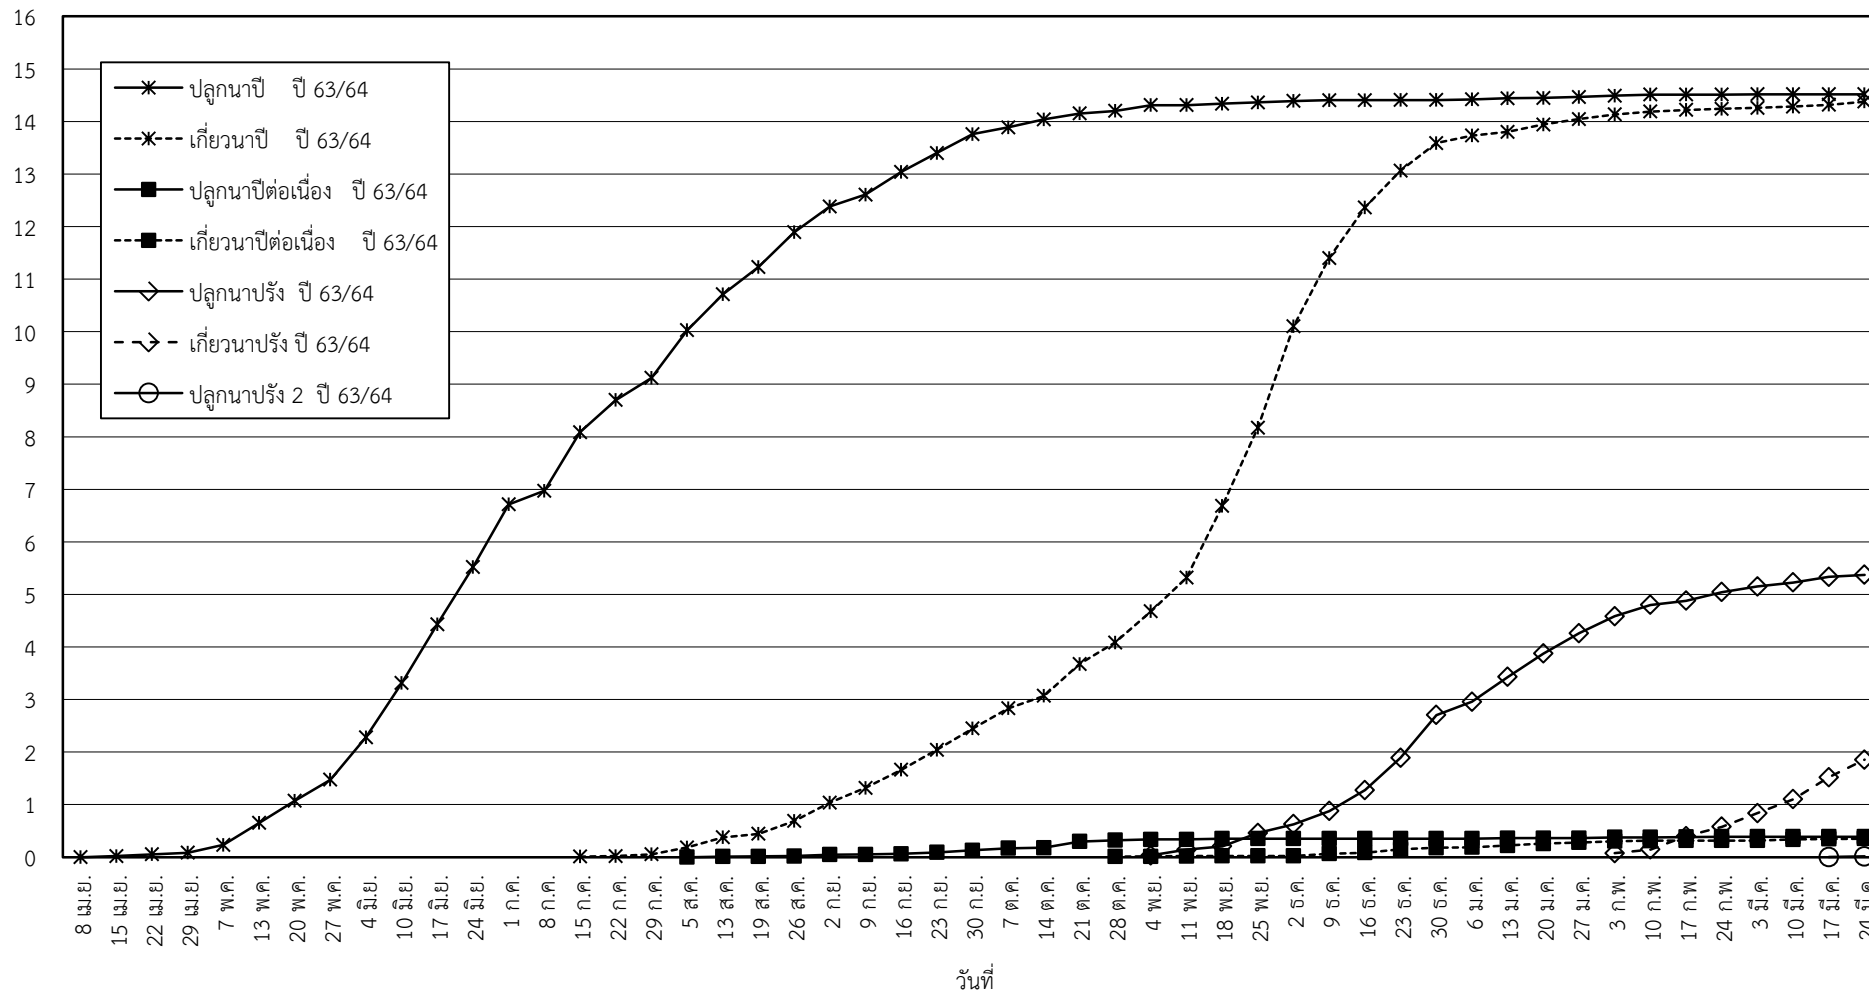

กราฟแสดง เนื้อที่ปลูก และเนื้อที่เก็บเกี่ยวข้าว ในเขตชลประทาน
ปีเพาะปลูก 2563/64
ณ วันที่ 24 มีนาคม 2564

เนื้อที่ (ล้านไร่)

แผนภูมิแสดงเนื้อที่ปลูกสะสม และเนื้อที่เก็บเกี่ยวสะสม ของข้าว
ในเขตชลประทาน ปีเพาะปลูก 2563/64
ณ วันที่ 24 มีนาคม 2564

เนื้อที่ (ล้านไร่)