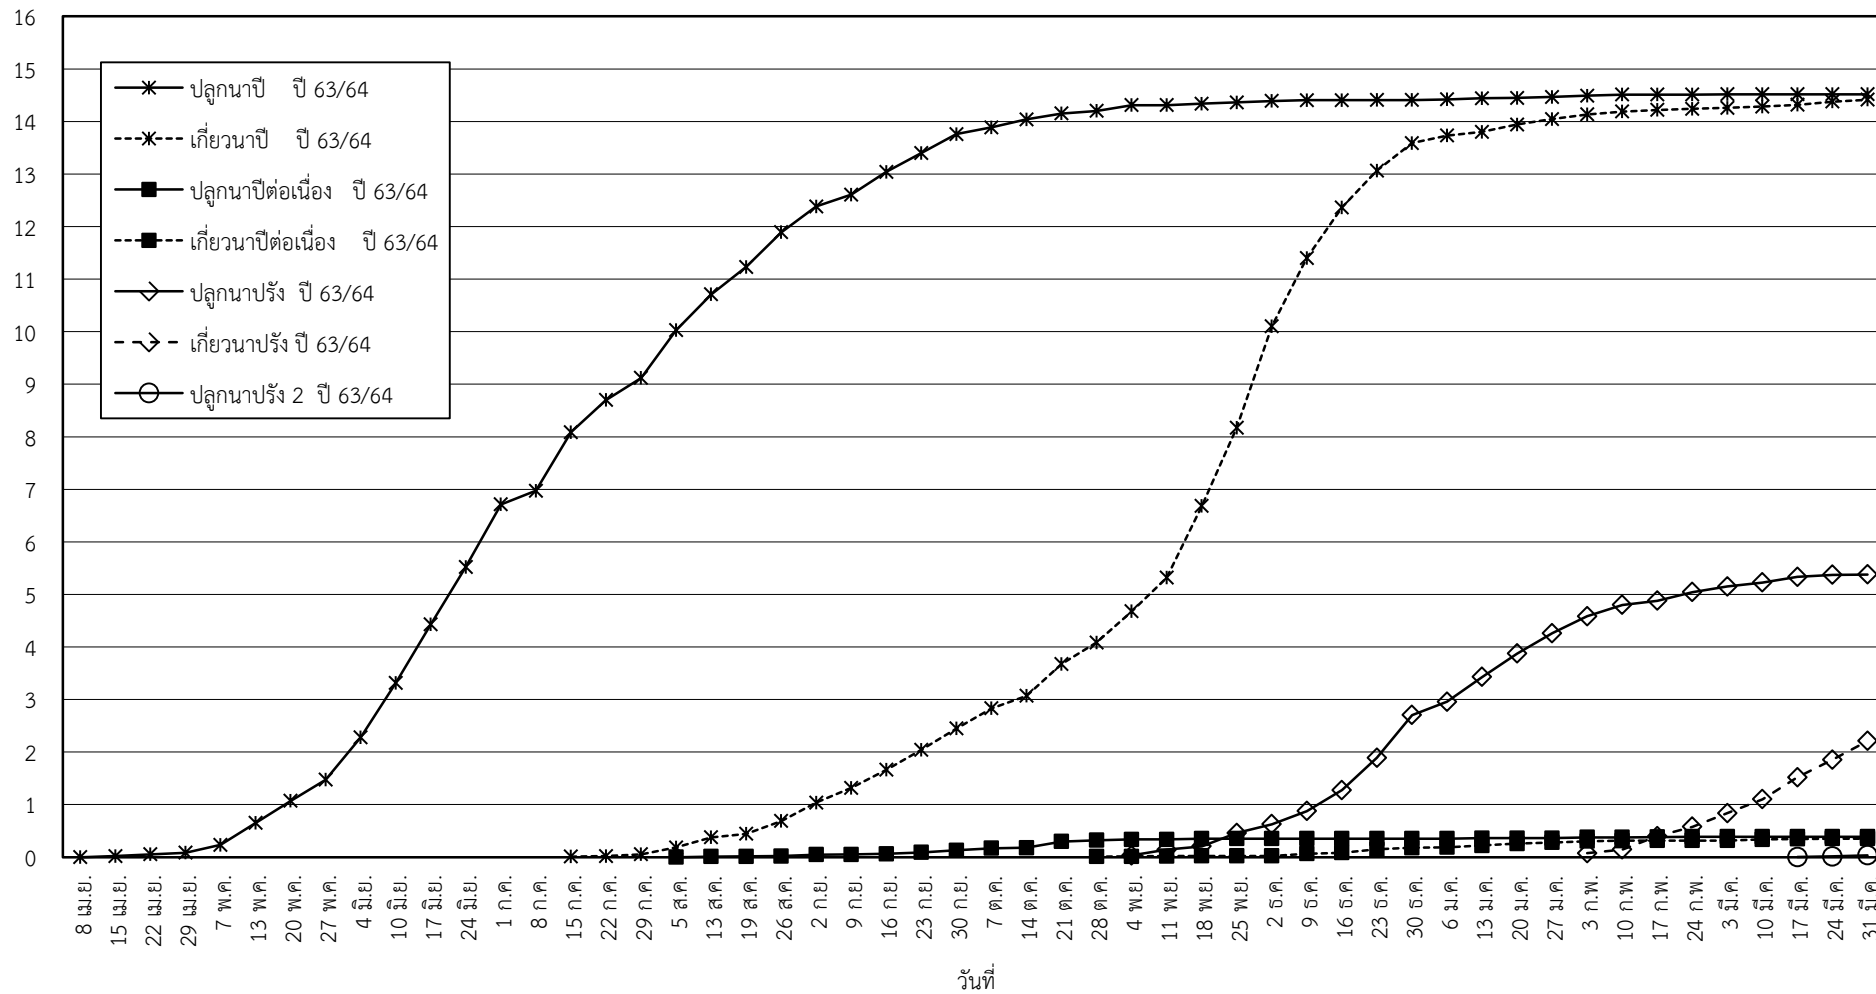

กราฟแสดง เนื้อที่ปลูก และเนื้อที่เก็บเกี่ยวข้าว ในเขตชลประทาน
ปีเพาะปลูก 2563/64
ณ วันที่ 31 มีนาคม 2564

เนื้อที่ (ล้านไร่)

แผนภูมิแสดงเนื้อที่ปลูกสะสม และเนื้อที่เก็บเกี่ยวสะสม ของข้าว
ในเขตชลประทาน ปีเพาะปลูก 2563/64
ณ วันที่ 31 มีนาคม 2564

เนื้อที่ (ล้านไร่)