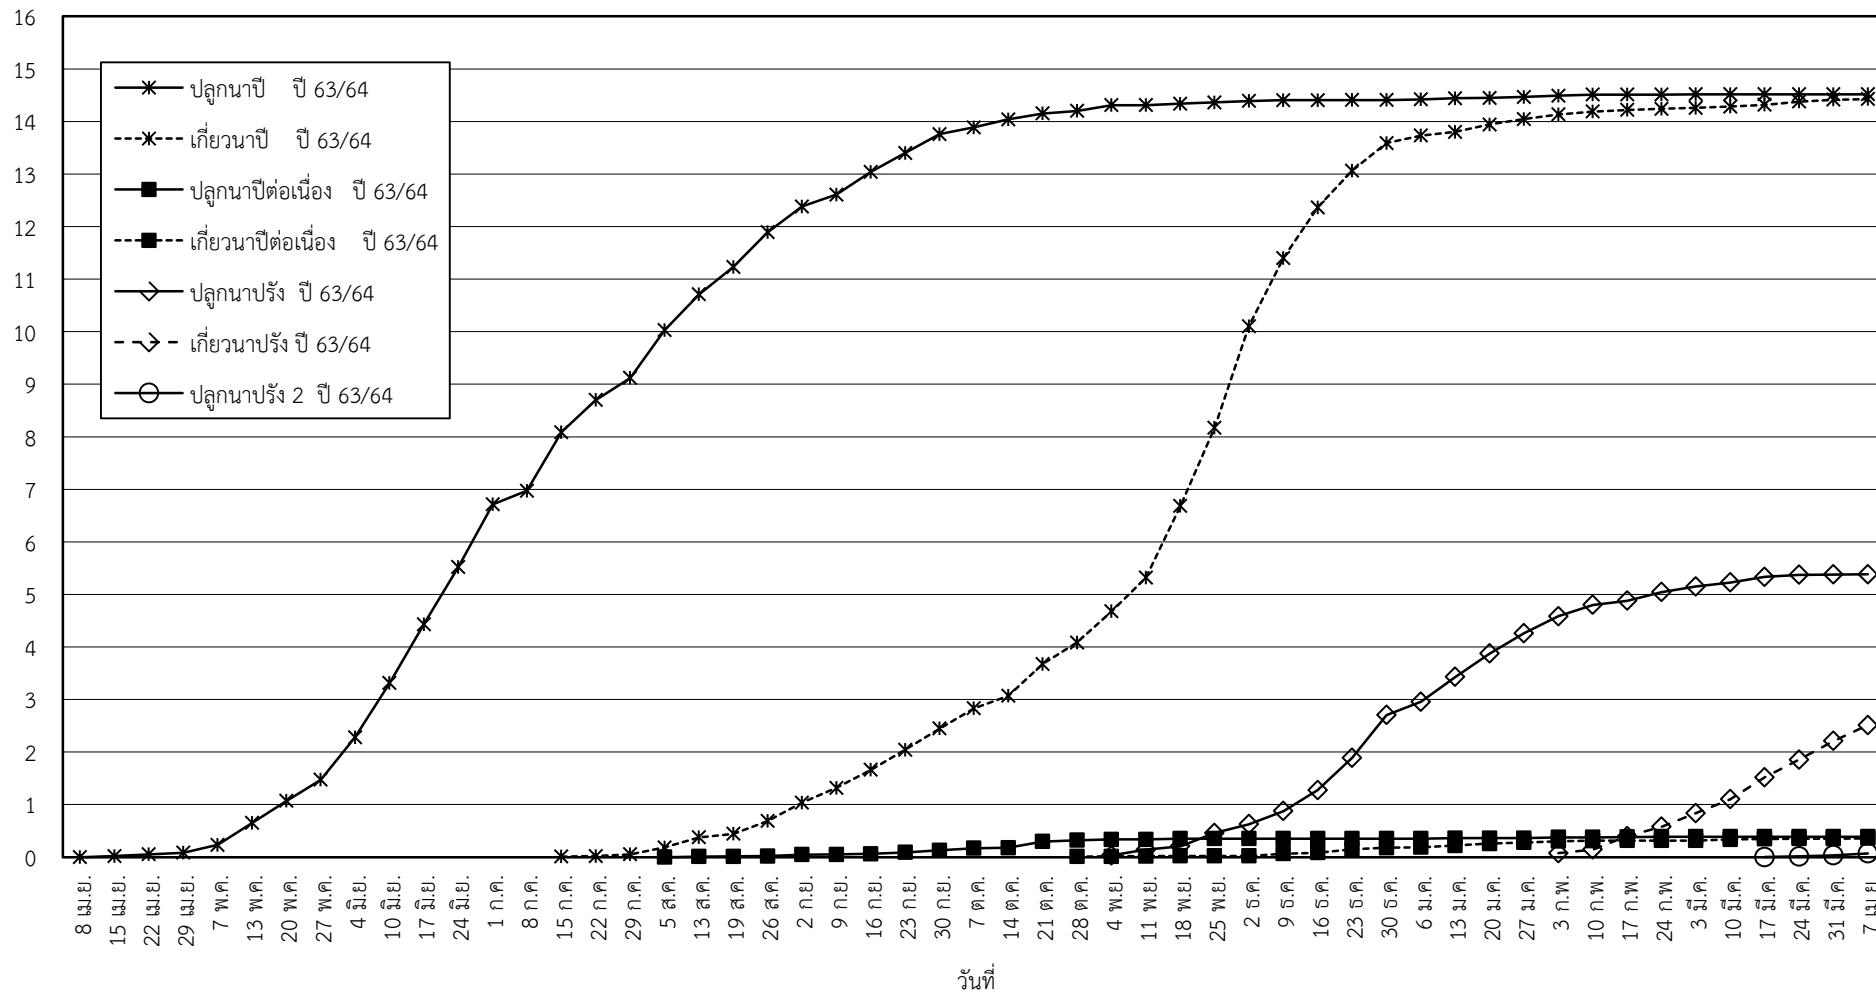

กราฟแสดง เนื้อที่ปลูก และเนื้อที่เก็บเกี่ยวข้าว ในเขตชลประทาน
ปีเพาะปลูก 2563/64
ณ วันที่ 7 เมษายน 2564

เนื้อที่ (ล้านไร่)

แผนภูมิแสดงเนื้อที่ปลูกสะสม และเนื้อที่เก็บเกี่ยวสะสม ของข้าว
ในเขตชลประทาน ปีเพาะปลูก 2563/64
ณ วันที่ 7 เมษายน 2564

เนื้อที่ (ล้านไร่)