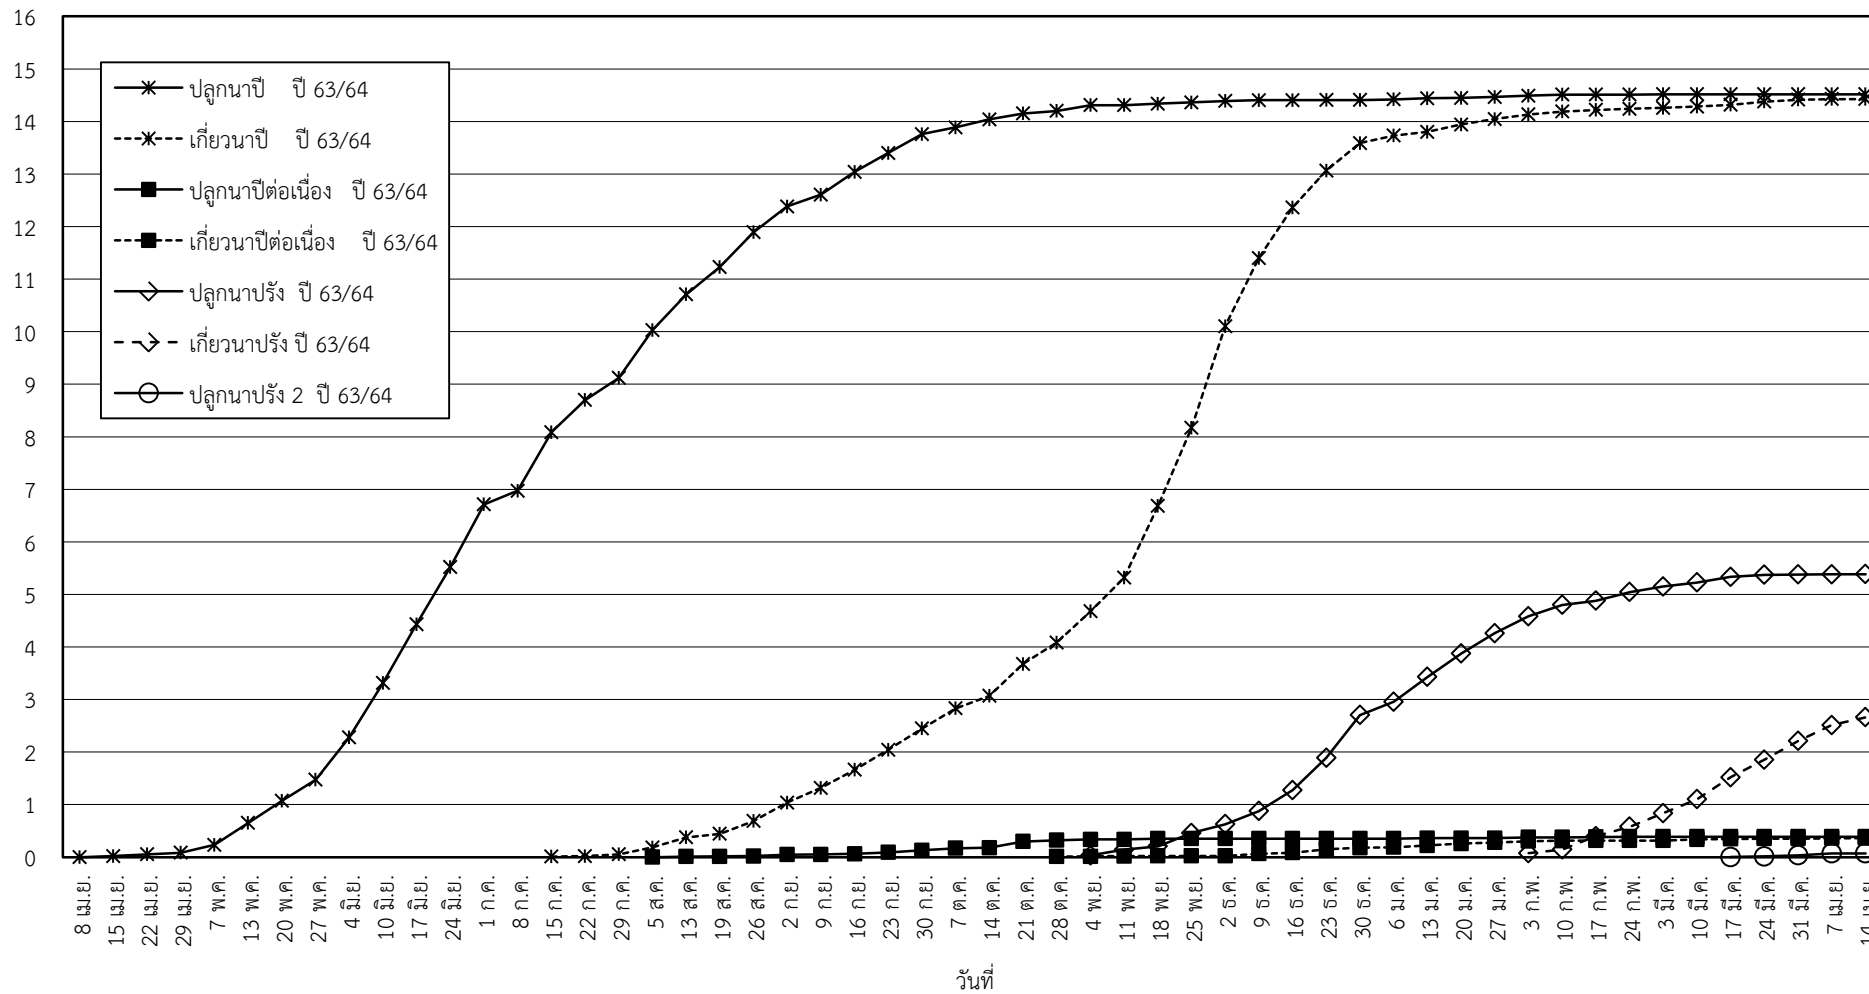

กราฟแสดง เนื้อที่ปลูก และเนื้อที่เก็บเกี่ยวข้าว ในเขตชลประทาน
ปีเพาะปลูก 2563/64
ณ วันที่ 14 เมษายน 2564

เนื้อที่ (ล้านไร่)

แผนภูมิแสดงเนื้อที่ปลูกสะสม และเนื้อที่เก็บเกี่ยวสะสม ของข้าว
ในเขตชลประทาน ปีเพาะปลูก 2563/64
ณ วันที่ 14 เมษายน 2564

เนื้อที่ (ล้านไร่)