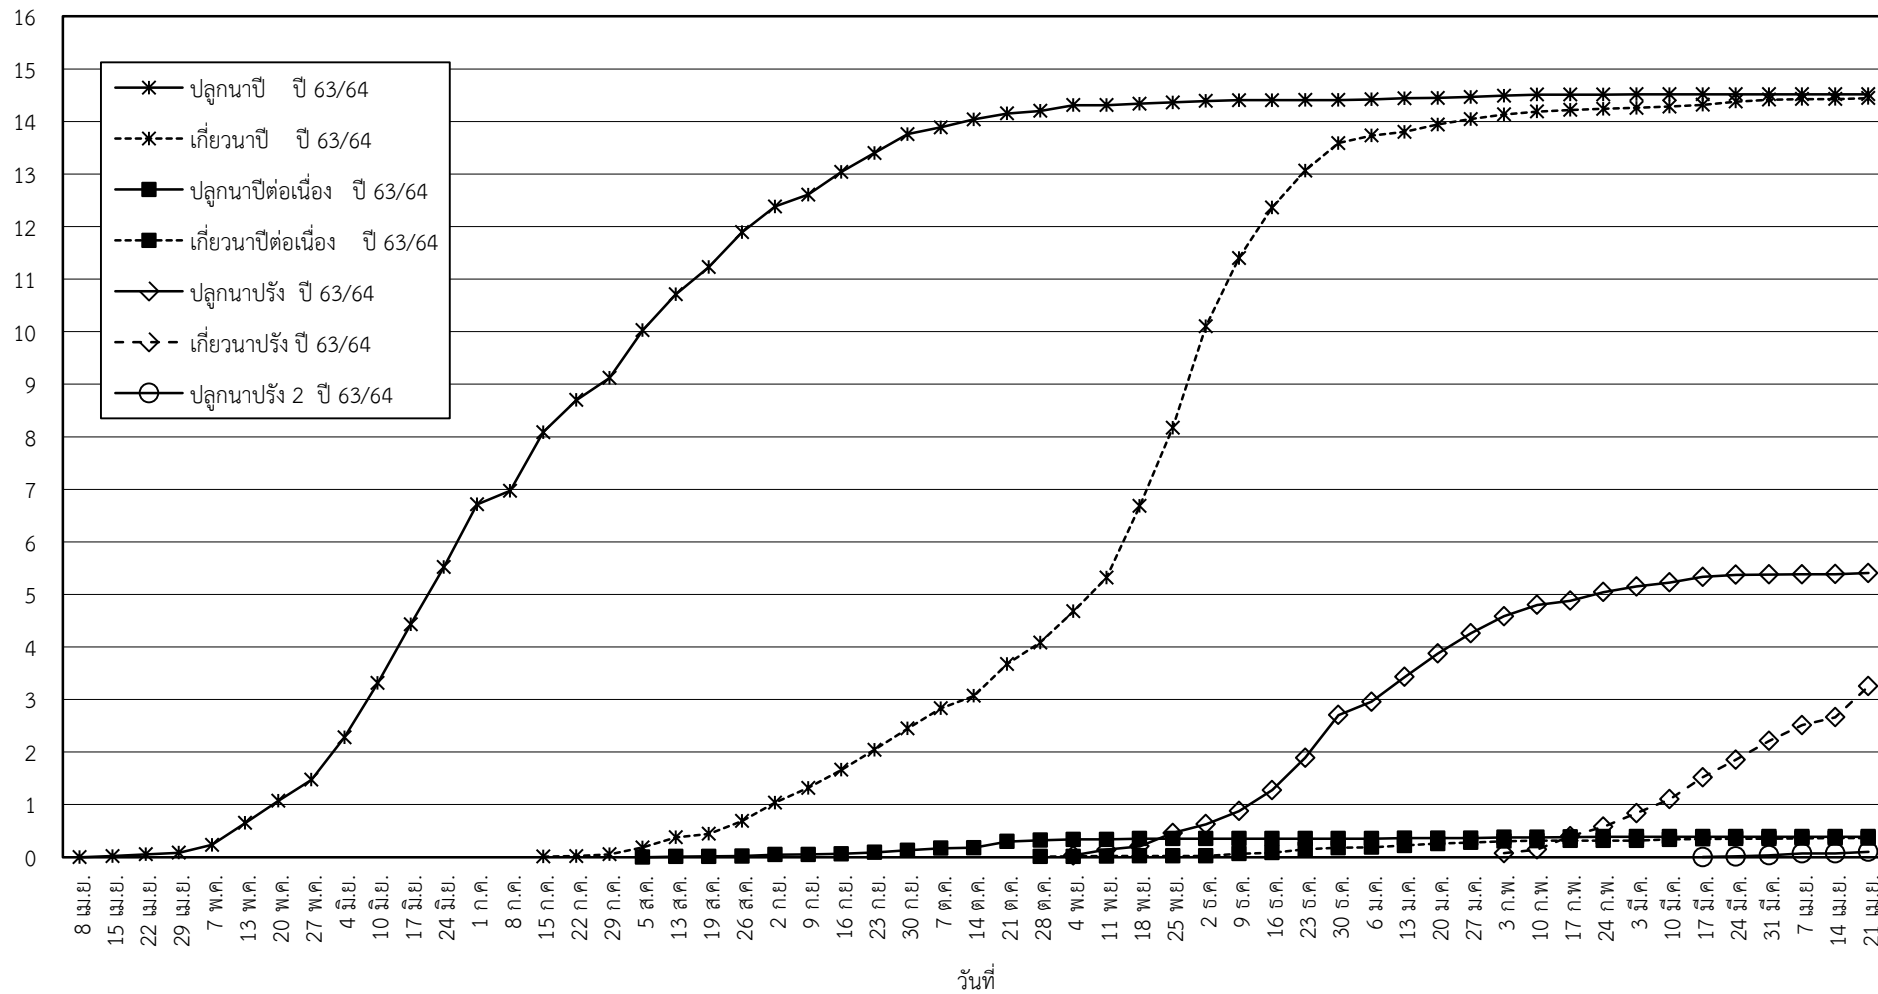

กราฟแสดง เนื้อที่ปลูก และเนื้อที่เก็บเกี่ยวข้าว ในเขตชลประทาน  
ปีเพาะปลูก 2563/64  
ณ วันที่ 21 เมษายน 2564

เนื้อที่ (ล้านไร่)

แผนภูมิแสดงเนื้อที่ปลูกสะสม และเนื้อที่เก็บเกี่ยวสะสม ของข้าว  
ในเขตชลประทาน ปีเพาะปลูก 2563/64  
ณ วันที่ 21 เมษายน 2564

เนื้อที่ (ล้านไร่)