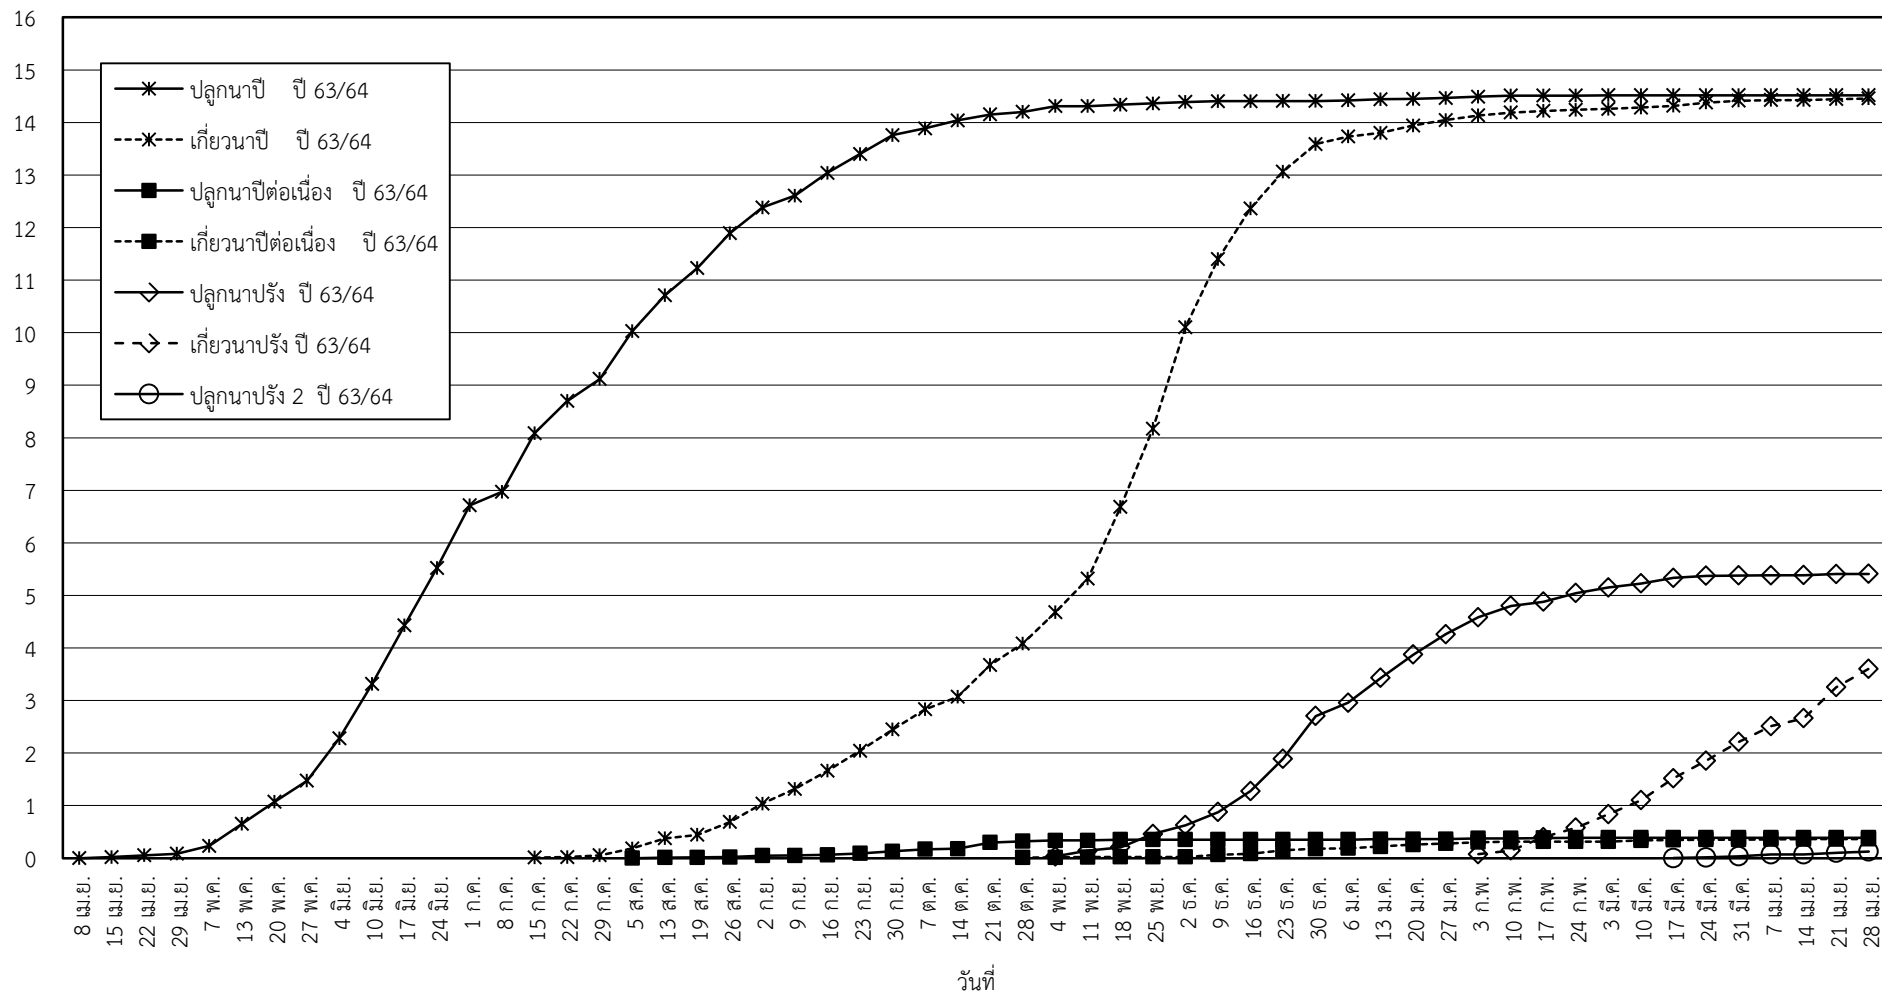

กราฟแสดง เนื้อที่ปลูก และเนื้อที่เก็บเกี่ยวข้าว ในเขตชลประทาน  
ปีเพาะปลูก 2563/64  
ณ วันที่ 28 เมษายน 2564

เนื้อที่ (ล้านไร่)

แผนภูมิแสดงเนื้อที่ปลูกสะสม และเนื้อที่เก็บเกี่ยวสะสม ของข้าว  
ในเขตชลประทาน ปีเพาะปลูก 2563/64  
ณ วันที่ 28 เมษายน 2564

เนื้อที่ (ล้านไร่)