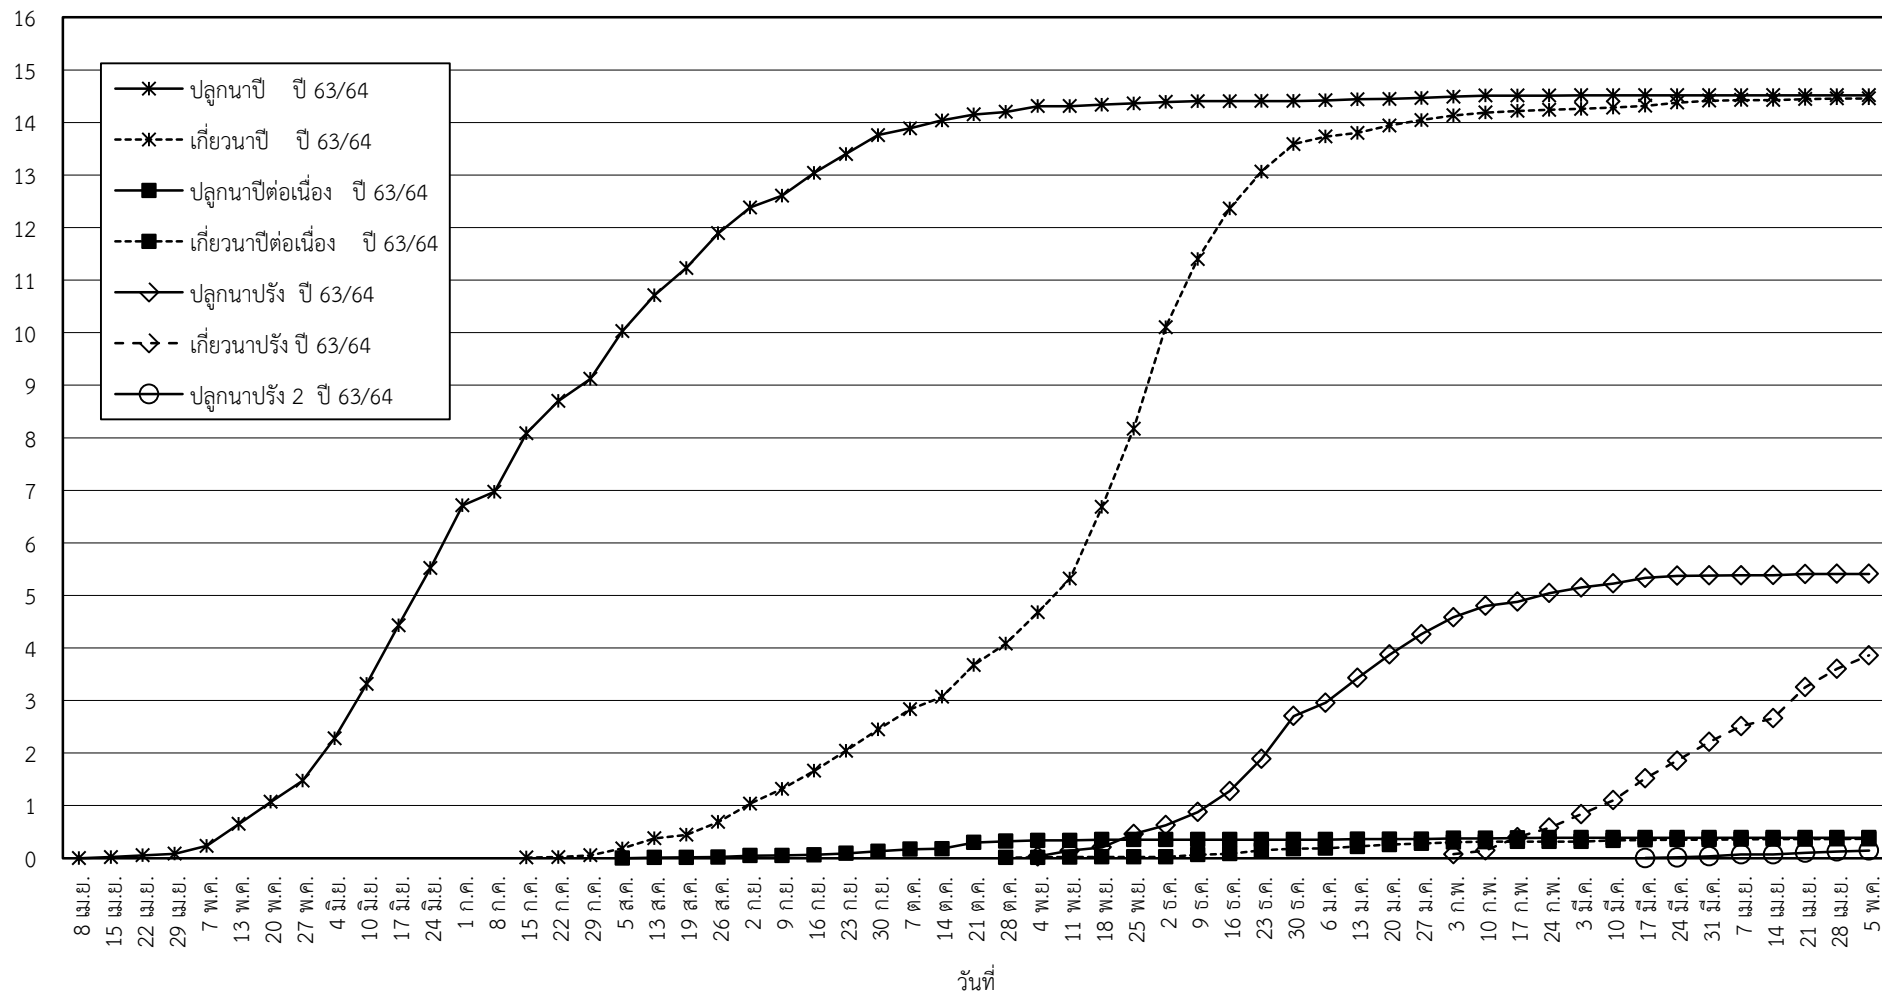

กราฟแสดง เนื้อที่ปลูก และเนื้อที่เก็บเกี่ยวข้าว ในเขตชลประทาน
ปีเพาะปลูก 2563/64
ณ วันที่ 5 พฤษภาคม 2564

เนื้อที่ (ล้านไร่)

แผนภูมิแสดงเนื้อที่ปลูกสะสม และเนื้อที่เก็บเกี่ยวสะสม ของข้าว
ในเขตชลประทาน ปีเพาะปลูก 2563/64
ณ วันที่ 5 พฤษภาคม 2564

เนื้อที่ (ล้านไร่)