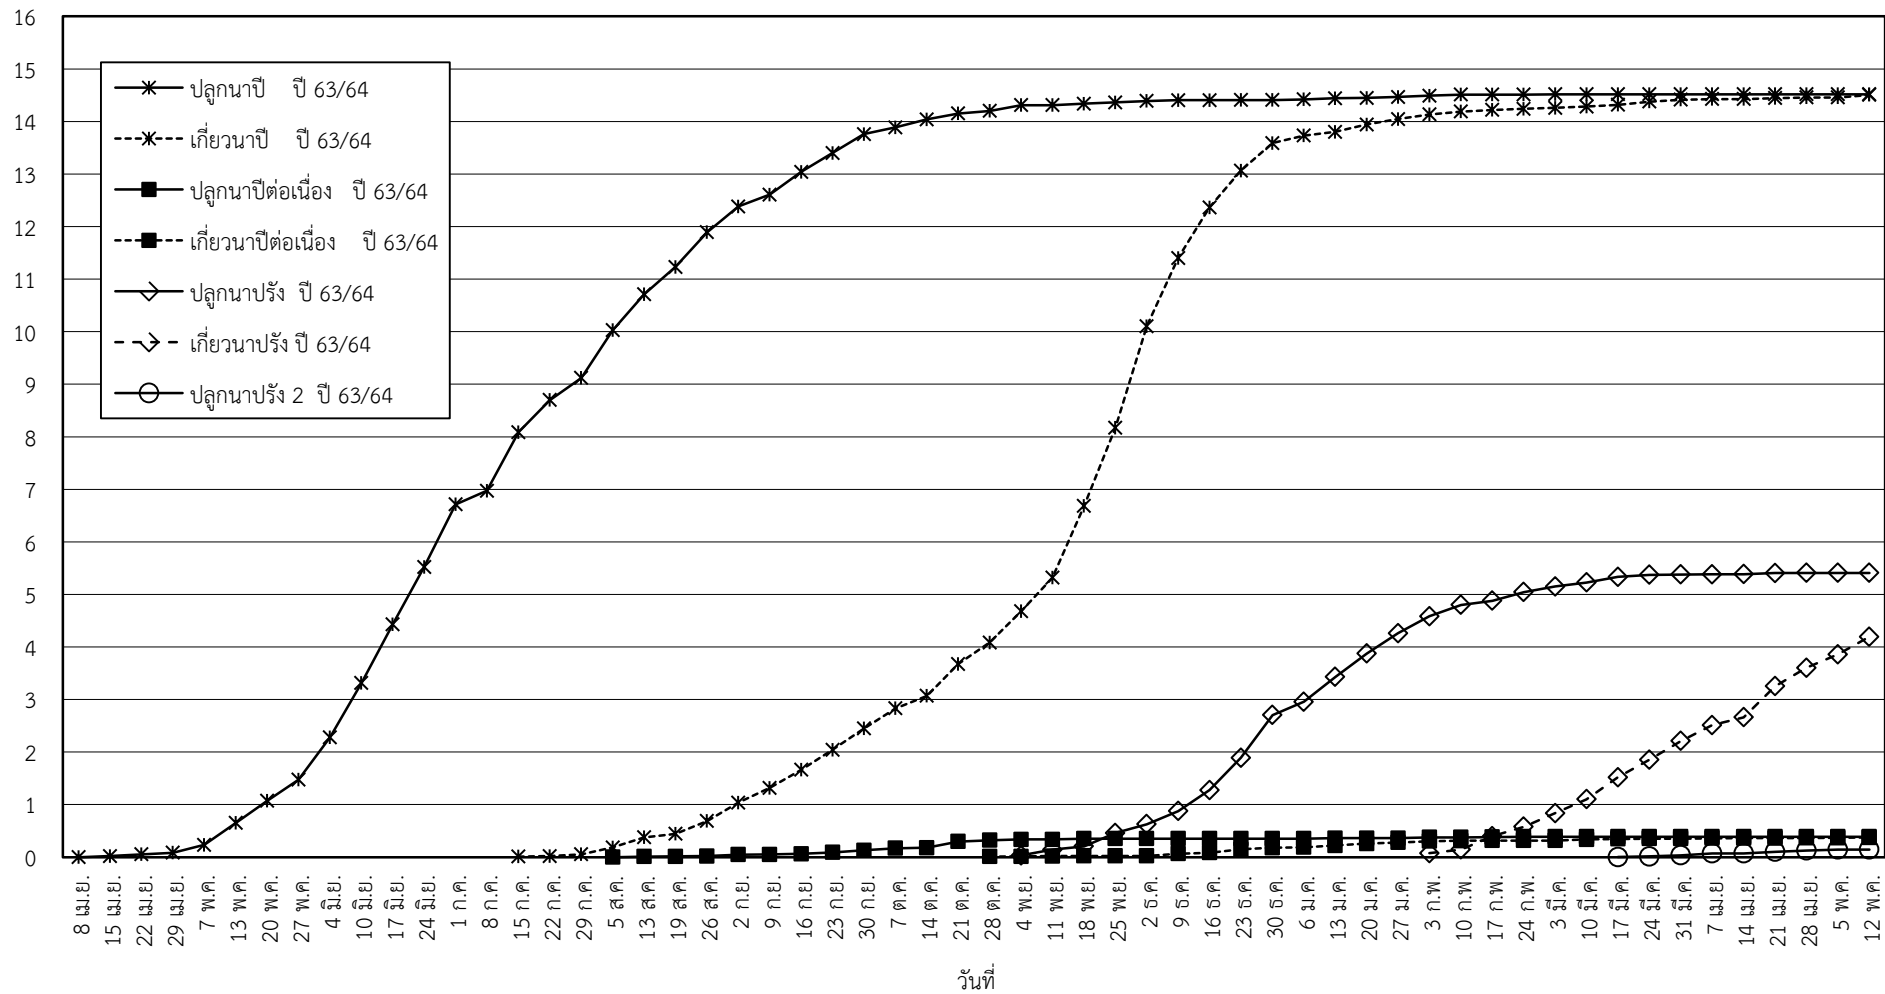

กราฟแสดง เนื้อที่ปลูก และเนื้อที่เก็บเกี่ยวข้าว ในเขตชลประทาน
ปีเพาะปลูก 2563/64
ณ วันที่ 12 พฤษภาคม 2564

เนื้อที่ (ล้านไร่)

แผนภูมิแสดงเนื้อที่ปลูกสะสม และเนื้อที่เก็บเกี่ยวสะสม ของข้าว
ในเขตชลประทาน ปีเพาะปลูก 2563/64
ณ วันที่ 12 พฤษภาคม 2564

เนื้อที่ (ล้านไร่)