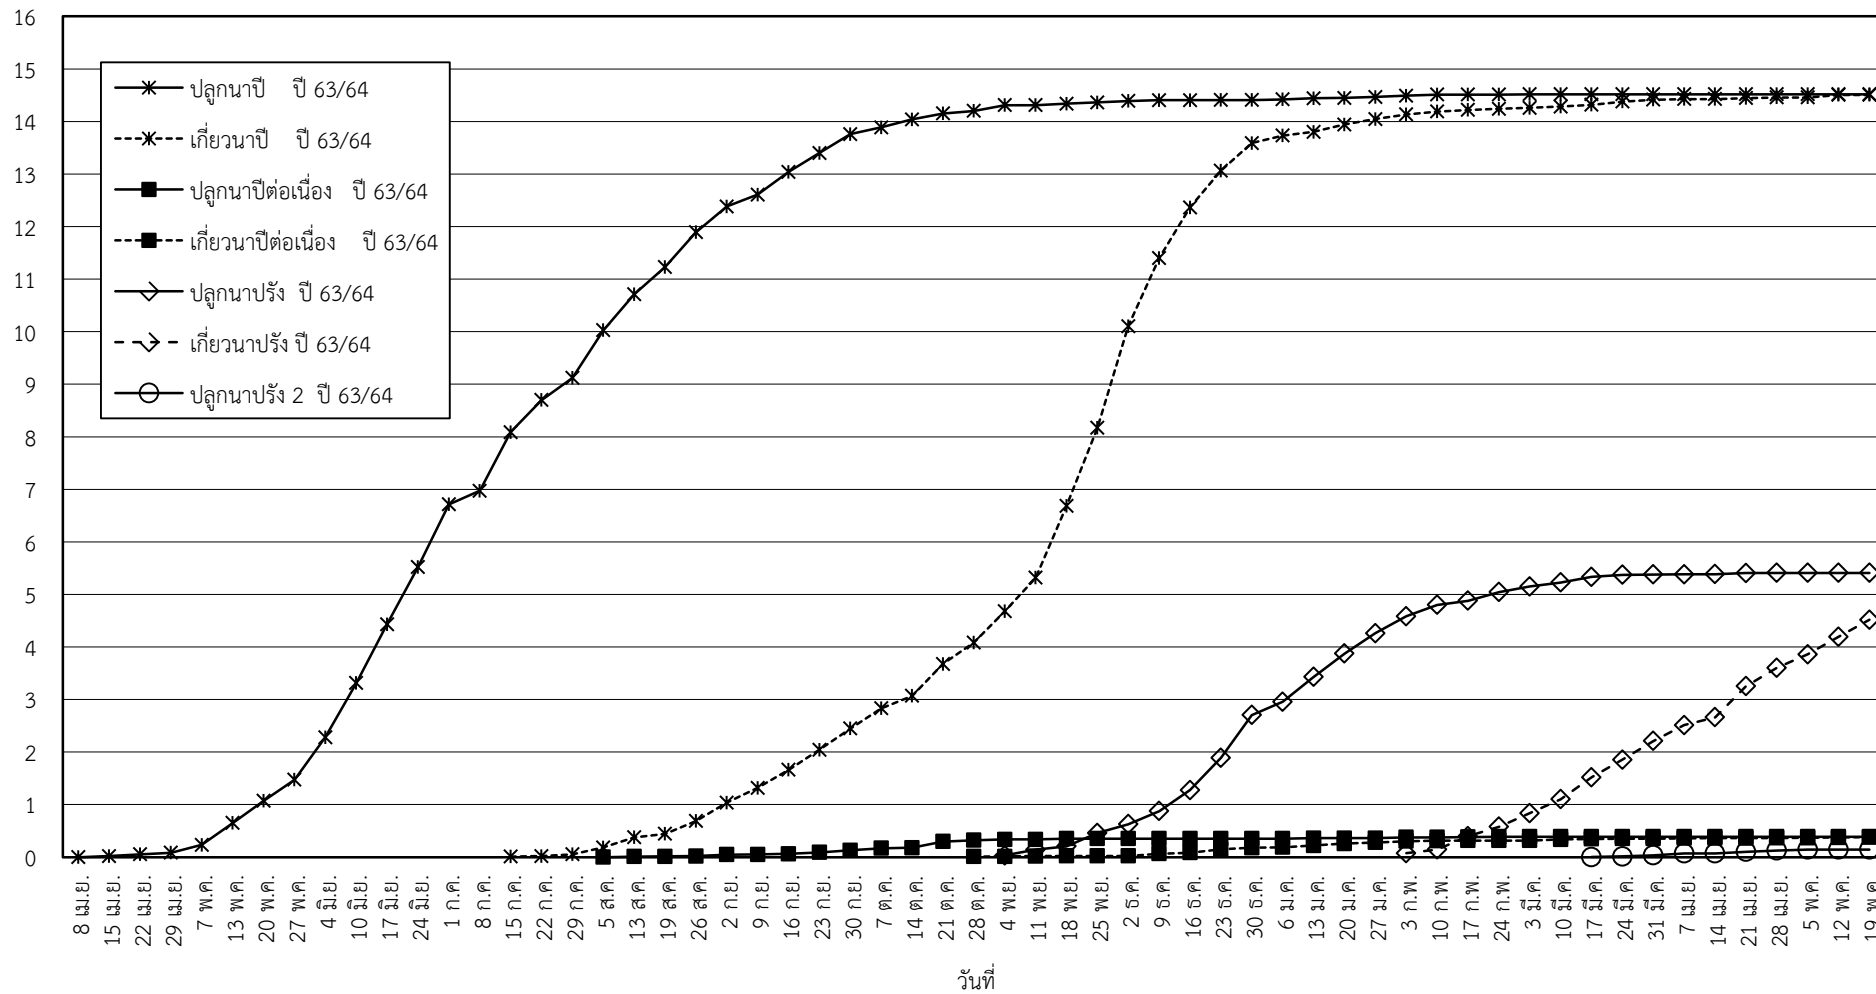

กราฟแสดง เนื้อที่ปลูก และเนื้อที่เก็บเกี่ยวข้าว ในเขตชลประทาน
ปีเพาะปลูก 2563/64
ณ วันที่ 19 พฤษภาคม 2564

เนื้อที่ (ล้านไร่)

แผนภูมิแสดงเนื้อที่ปลูกสะสม และเนื้อที่เก็บเกี่ยวสะสม ของข้าว
ในเขตชลประทาน ปีเพาะปลูก 2563/64
ณ วันที่ 19 พฤษภาคม 2564

เนื้อที่ (ล้านไร่)