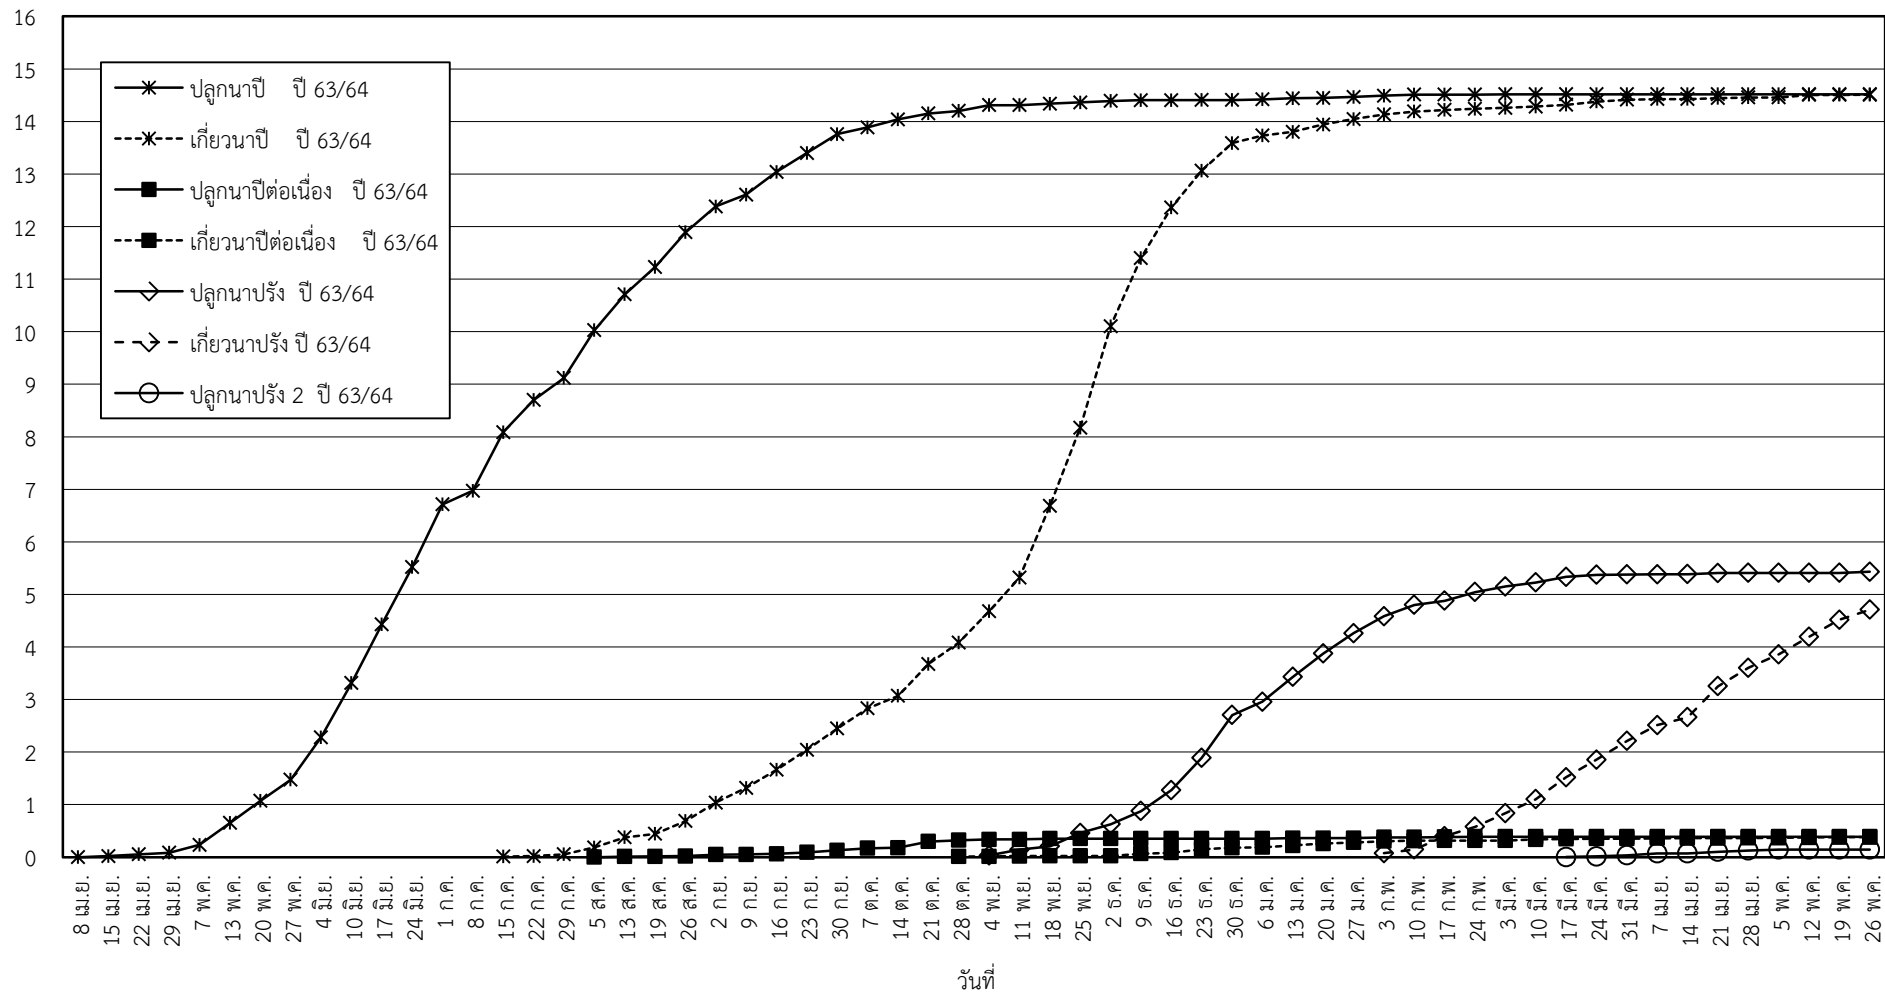

กราฟแสดง เนื้อที่ปลูก และเนื้อที่เก็บเกี่ยวข้าว ในเขตชลประทาน
ปีเพาะปลูก 2563/64
ณ วันที่ 26 พฤษภาคม 2564

เนื้อที่ (ล้านไร่)

แผนภูมิแสดงเนื้อที่ปลูกสะสม และเนื้อที่เก็บเกี่ยวสะสม ของข้าว
ในเขตชลประทาน ปีเพาะปลูก 2563/64
ณ วันที่ 26 พฤษภาคม 2564

เนื้อที่ (ล้านไร่)