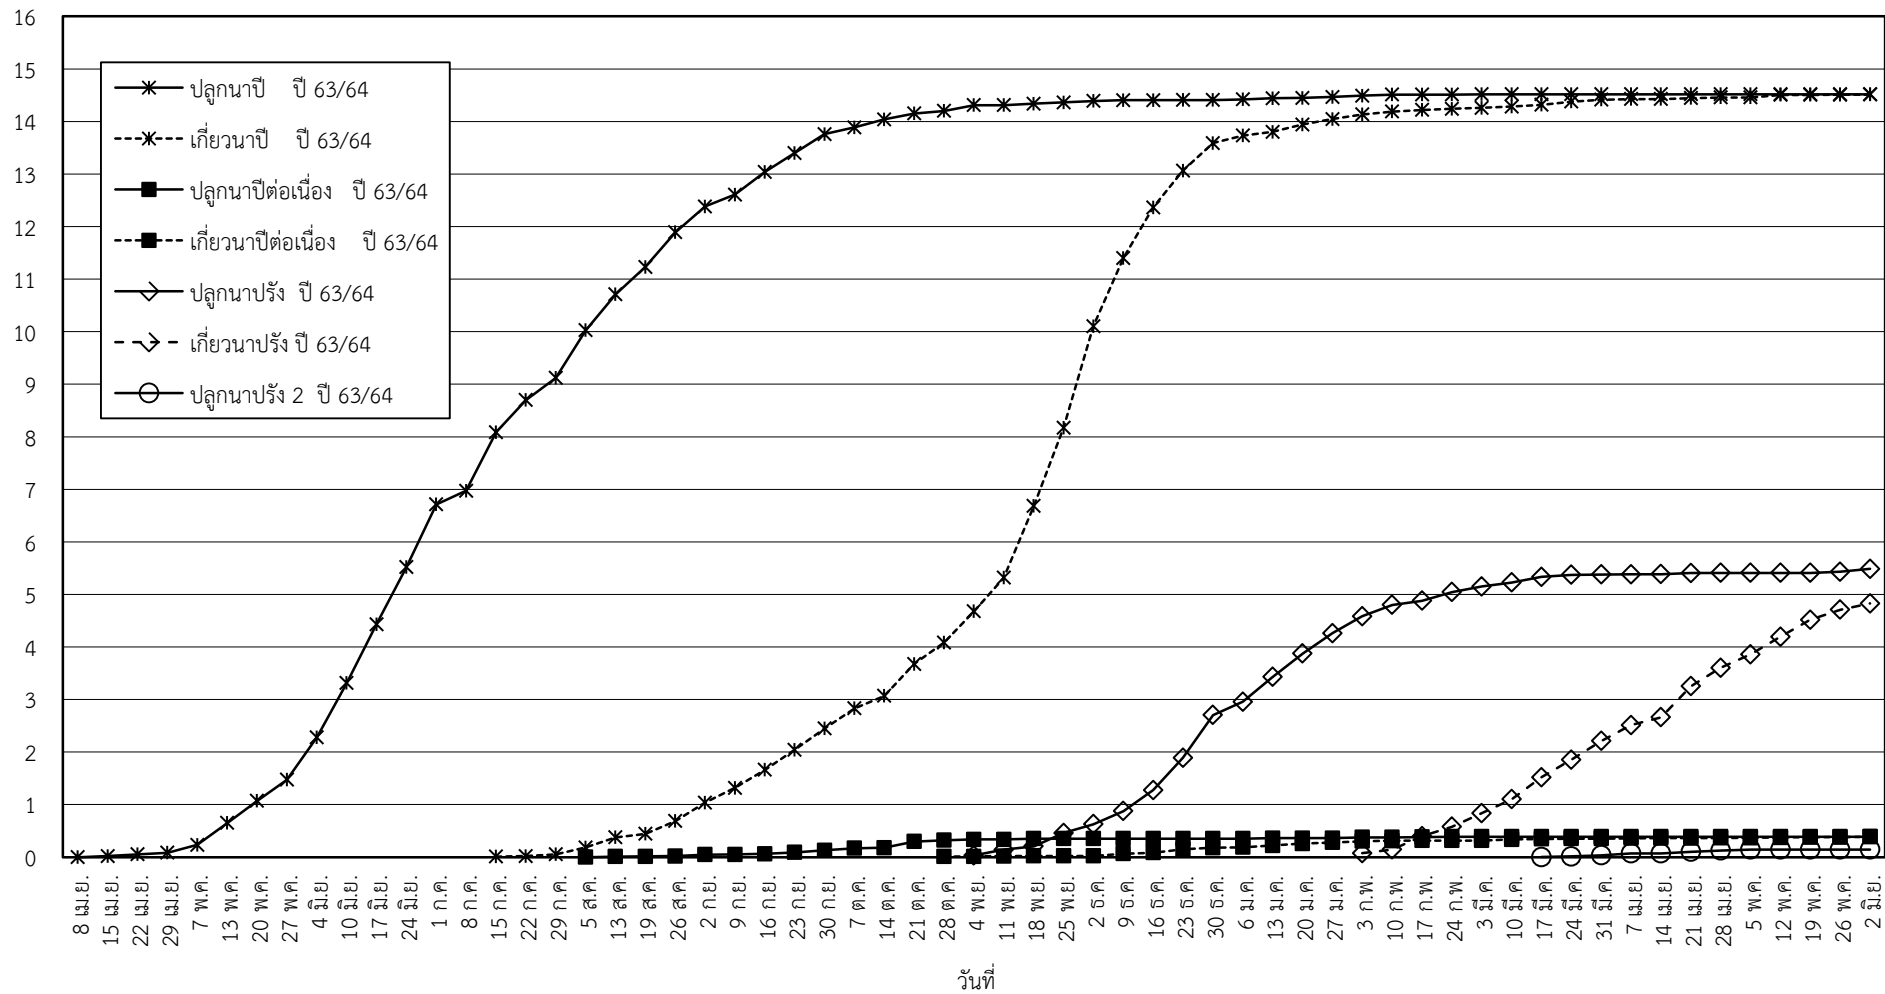

กราฟแสดง เนื้อที่ปลูก และเนื้อที่เก็บเกี่ยวข้าว ในเขตชลประทาน
ปีเพาะปลูก 2563/64
ณ วันที่ 2 มิถุนายน 2564

เนื้อที่ (ล้านไร่)

แผนภูมิแสดงเนื้อที่ปลูกสะสม และเนื้อที่เก็บเกี่ยวสะสม ของข้าว
ในเขตชลประทาน ปีเพาะปลูก 2563/64
ณ วันที่ 2 มิถุนายน 2564

เนื้อที่ (ล้านไร่)