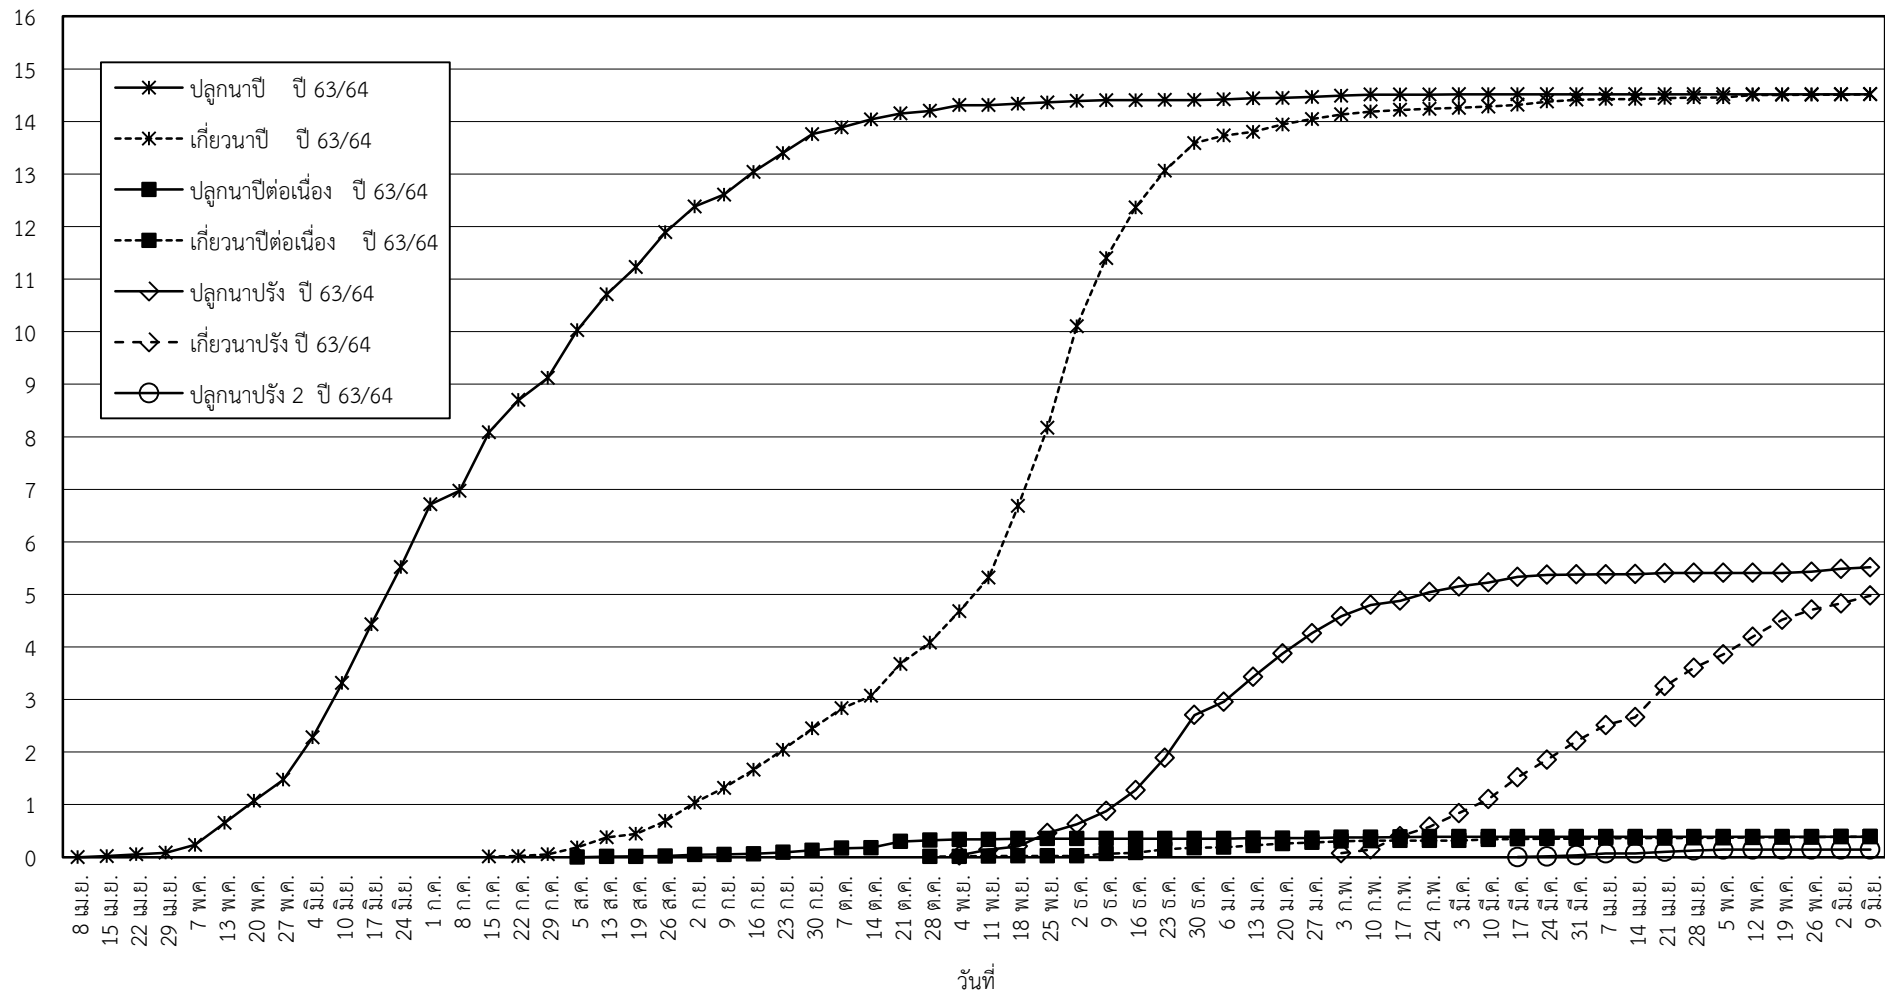

กราฟแสดง เนื้อที่ปลูก และเนื้อที่เก็บเกี่ยวข้าว ในเขตชลประทาน
ปีเพาะปลูก 2563/64
ณ วันที่ 9 มิถุนายน 2564

เนื้อที่ (ล้านไร่)

แผนภูมิแสดงเนื้อที่ปลูกสะสม และเนื้อที่เก็บเกี่ยวสะสม ของข้าว
ในเขตชลประทาน ปีเพาะปลูก 2563/64
ณ วันที่ 9 มิถุนายน 2564

เนื้อที่ (ล้านไร่)