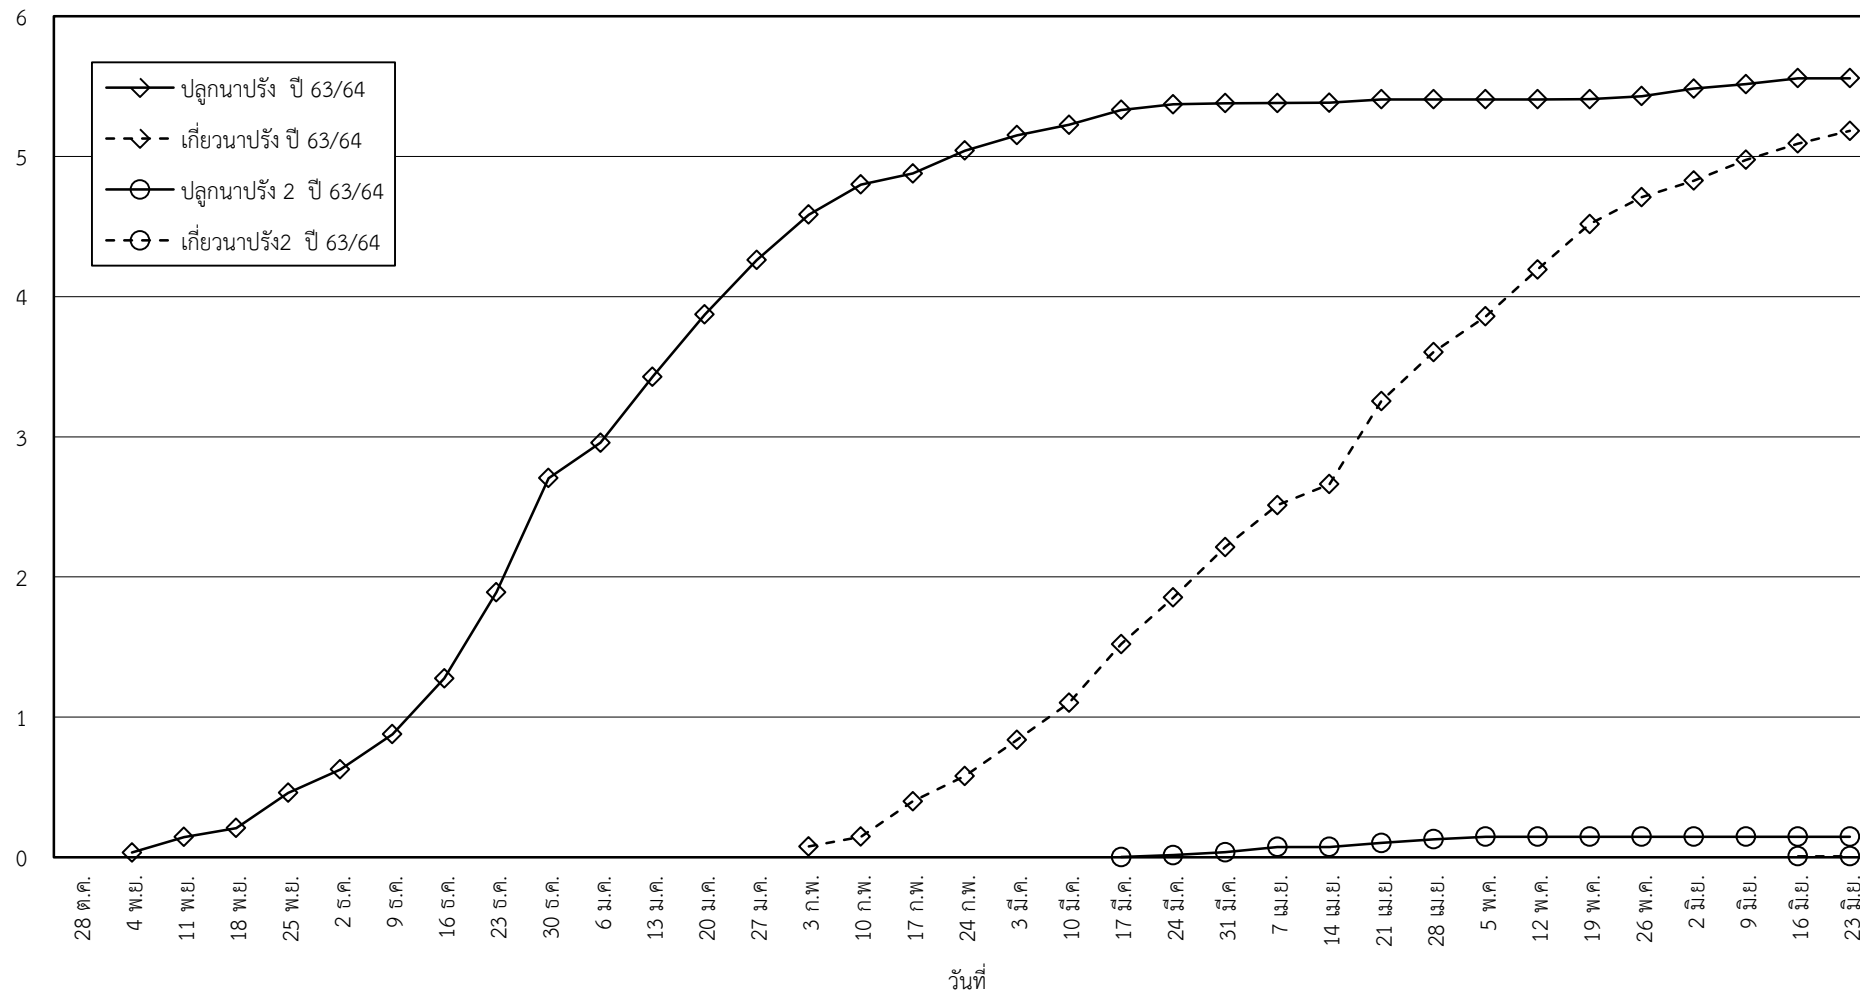

กราฟแสดง เนื้อที่ปลูก และเนื้อที่เก็บเกี่ยวข้าว ในเขตชลประทาน  
ปีเพาะปลูก 2563/64  
ณ วันที่ 23 มิถุนายน 2564

เนื้อที่ (ล้านไร่)

แผนภูมิแสดงเนื้อที่ปลูกสะสม และเนื้อที่เก็บเกี่ยวสะสม ของข้าว  
ในเขตชลประทาน ปีเพาะปลูก 2563/64  
ณ วันที่ 23 มิถุนายน 2564

เนื้อที่ (ล้านไร่)