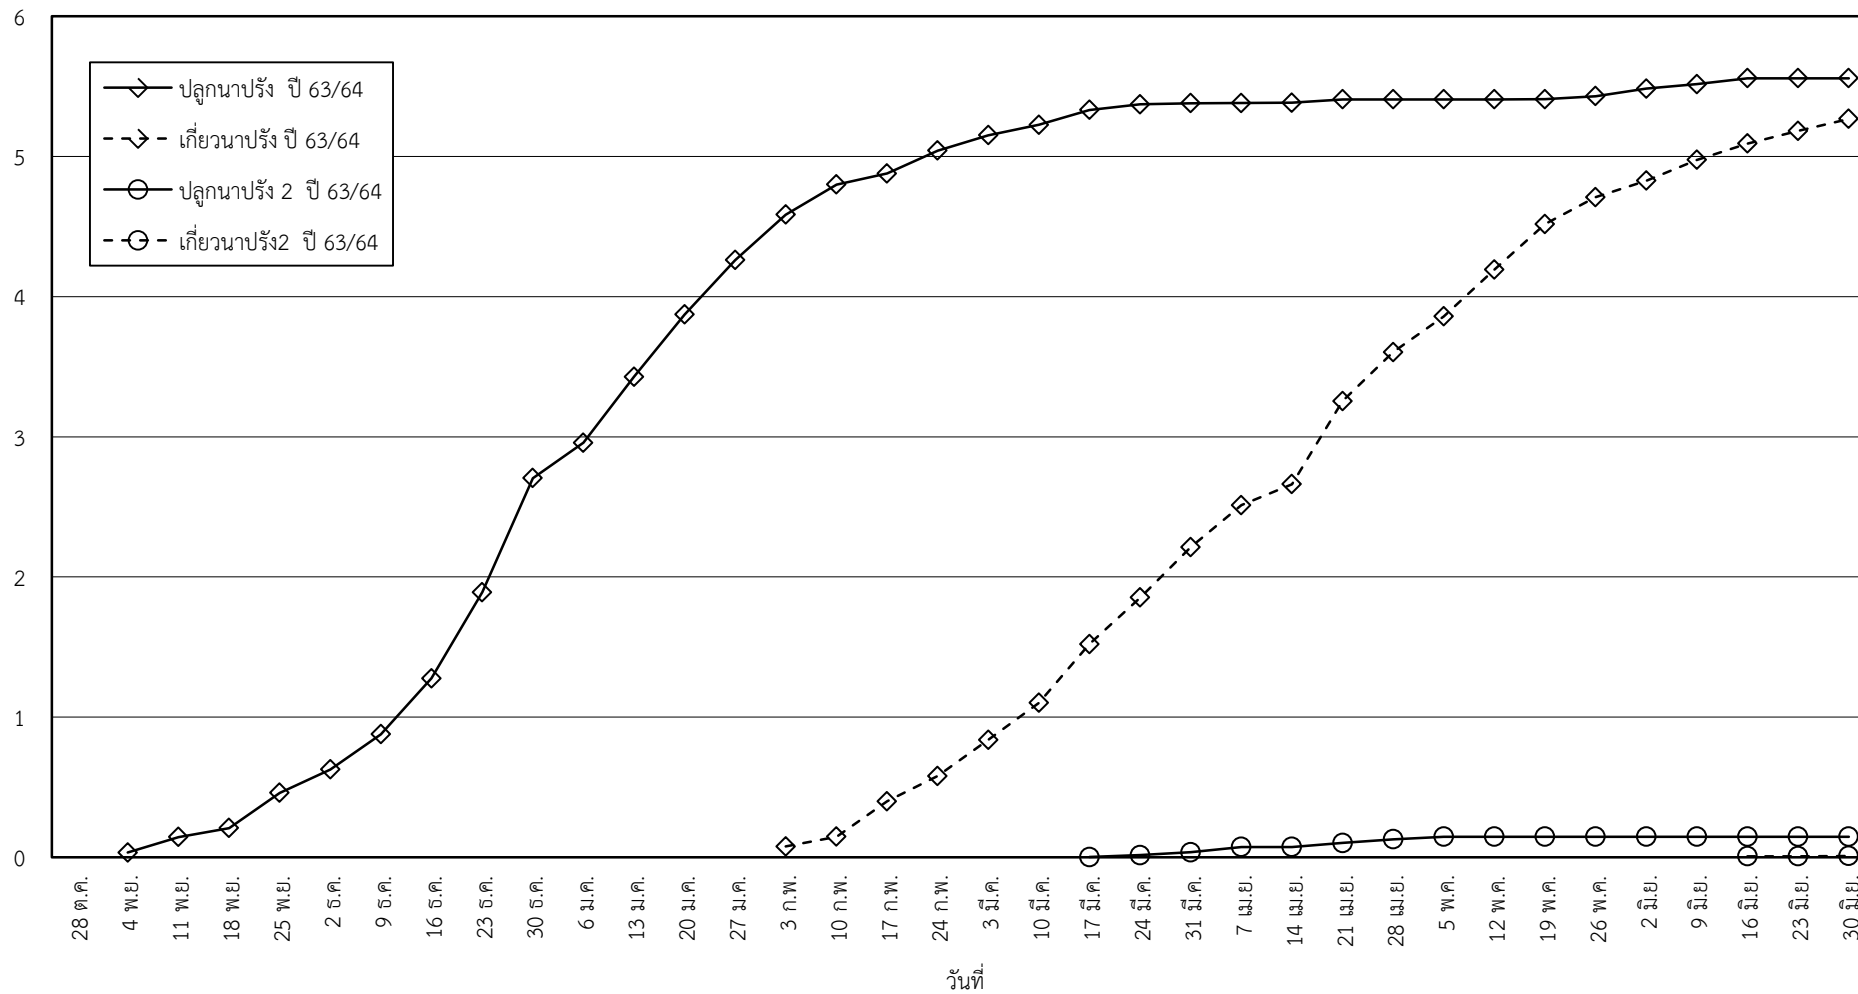

กราฟแสดง เนื้อที่ปลูก และเนื้อที่เก็บเกี่ยวข้าว ในเขตชลประทาน
ปีเพาะปลูก 2563/64
ณ วันที่ 30 มิถุนายน 2564

เนื้อที่ (ล้านไร่)

แผนภูมิแสดงเนื้อที่ปลูกสะสม และเนื้อที่เก็บเกี่ยวสะสม ของข้าว
ในเขตชลประทาน ปีเพาะปลูก 2563/64
ณ วันที่ 30 มิถุนายน 2564

เนื้อที่ (ล้านไร่)