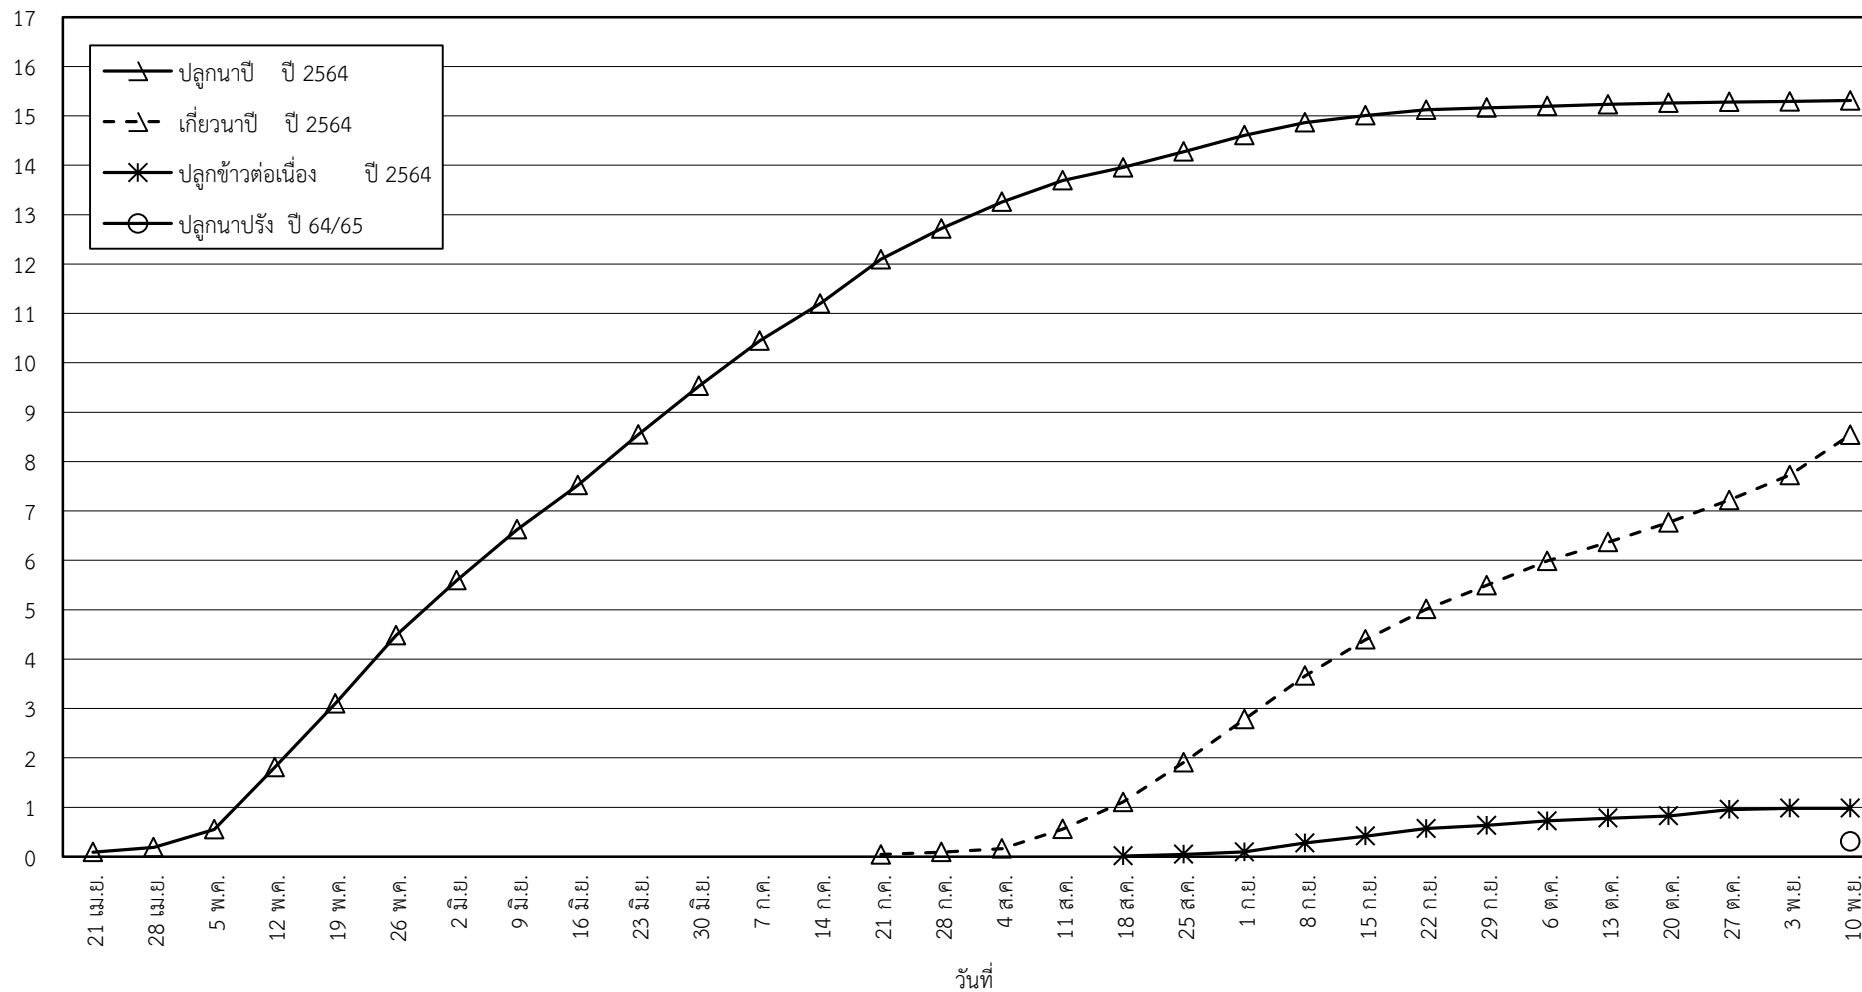

กราฟแสดง เนื้อที่ปลูก และเนื้อที่เก็บเกี่ยวข้าว ในเขตชลประทาน  
ปีเพาะปลูก 2564/65  
ณ วันที่ 10 พฤศจิกายน 2564

เนื้อที่ (ล้านไร่)

แผนภูมิแสดงเนื้อที่ปลูกสะสม และเนื้อที่เก็บเกี่ยวสะสม ของข้าว  
ในเขตชลประทาน ปีเพาะปลูก 2564/65  
ณ วันที่ 10 พฤศจิกายน 2564

เนื้อที่ (ล้านไร่)