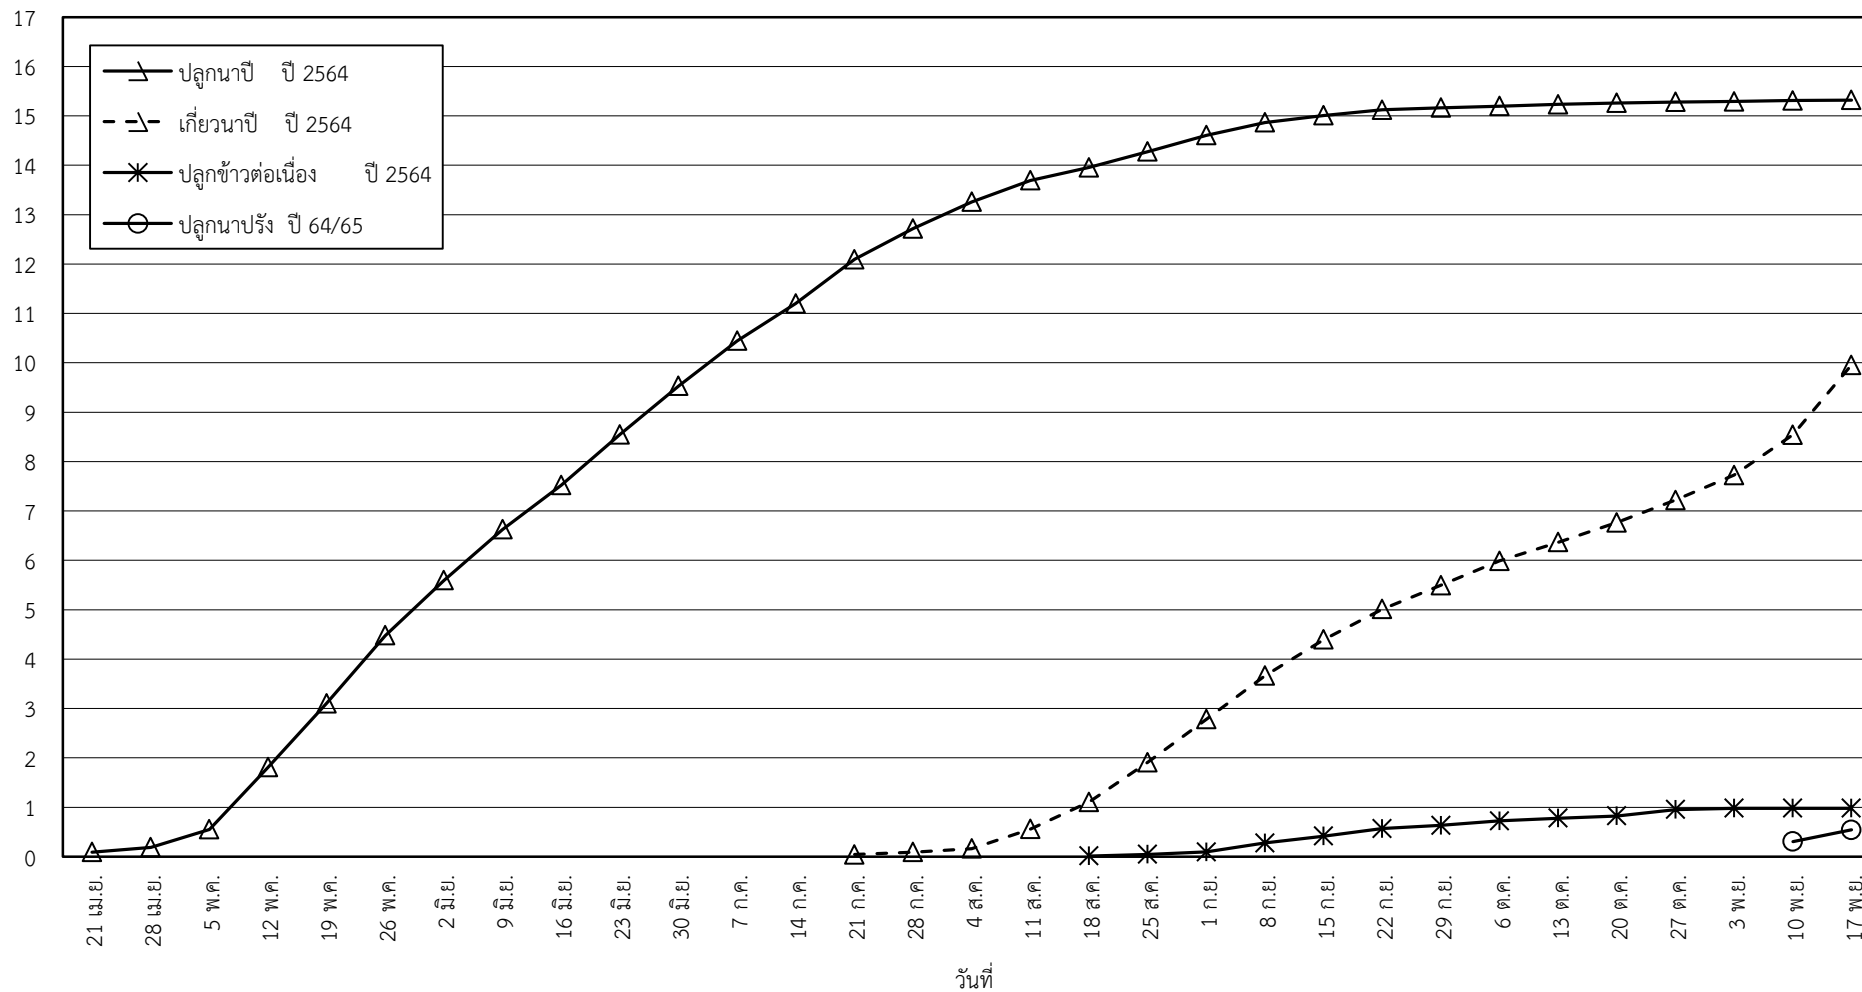

กราฟแสดง เนื้อที่ปลูก และเนื้อที่เก็บเกี่ยวข้าว ในเขตชลประทาน
ปีเพาะปลูก 2564/65
ณ วันที่ 17 พฤศจิกายน 2564

เนื้อที่ (ล้านไร่)

แผนภูมิแสดงเนื้อที่ปลูกสะสม และเนื้อที่เก็บเกี่ยวสะสม ของข้าว
ในเขตชลประทาน ปีเพาะปลูก 2564/65
ณ วันที่ 17 พฤศจิกายน 2564

เนื้อที่ (ล้านไร่)