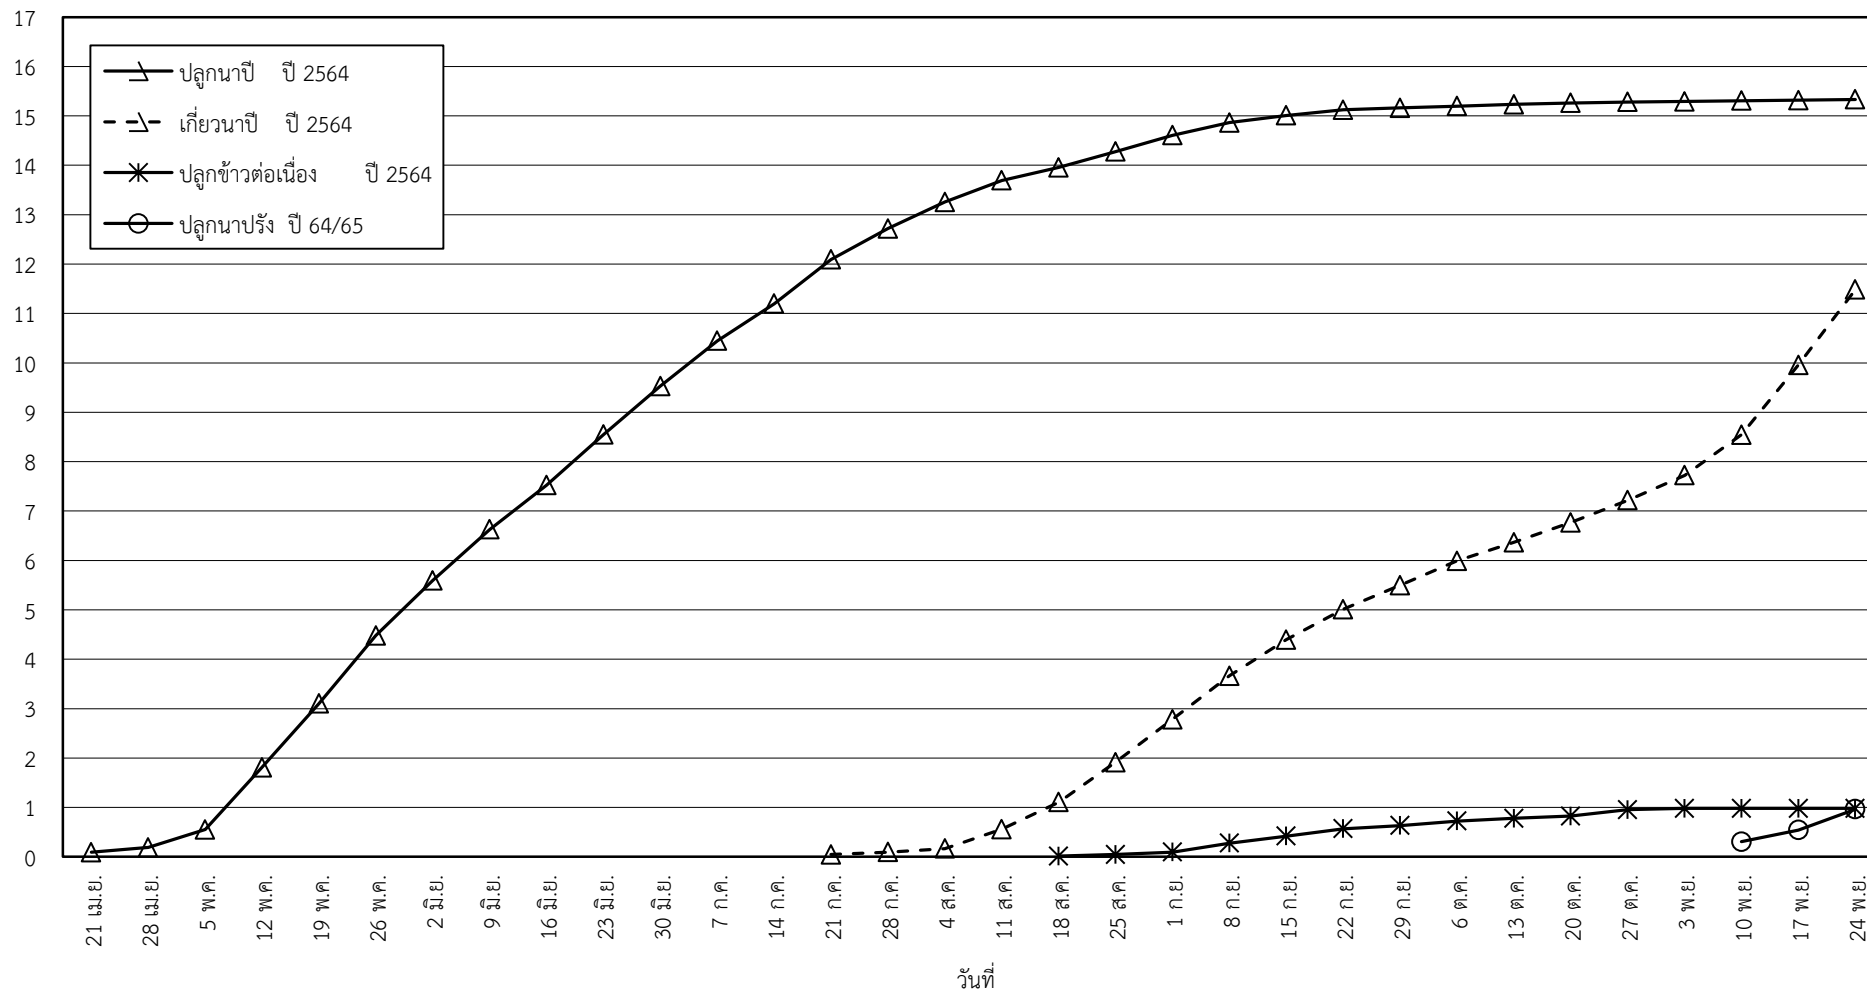

กราฟแสดง เนื้อที่ปลูก และเนื้อที่เก็บเกี่ยวข้าว ในเขตชลประทาน  
ปีเพาะปลูก 2564/65  
ณ วันที่ 24 พฤศจิกายน 2564

เนื้อที่ (ล้านไร่)

แผนภูมิแสดงเนื้อที่ปลูกสะสม และเนื้อที่เก็บเกี่ยวสะสม ของข้าว  
ในเขตชลประทาน ปีเพาะปลูก 2564/65  
ณ วันที่ 24 พฤศจิกายน 2564

เนื้อที่ (ล้านไร่)