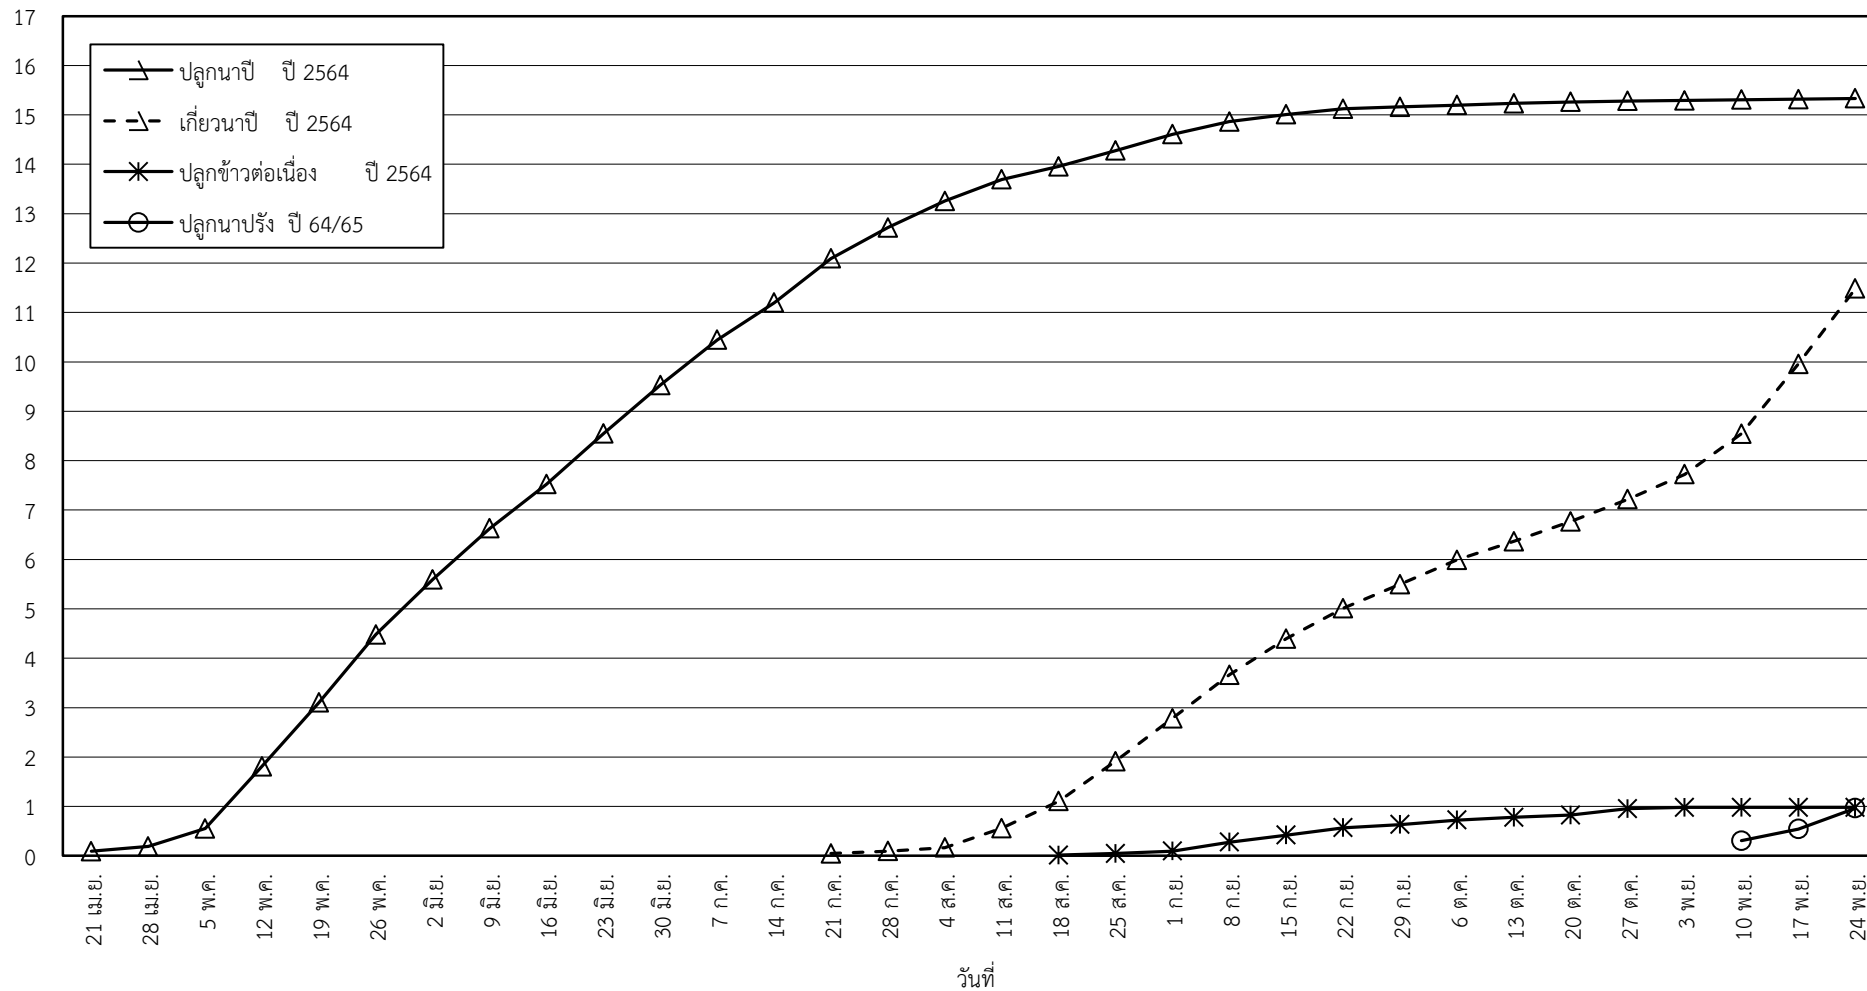

กราฟแสดง เนื้อที่ปลูก และเนื้อที่เก็บเกี่ยวข้าว ในเขตชลประทาน
ปีเพาะปลูก 2564/65
ณ วันที่ 1 ธันวาคม 2564

เนื้อที่ (ล้านไร่)

แผนภูมิแสดงเนื้อที่ปลูกสะสม และเนื้อที่เก็บเกี่ยวสะสม ของข้าว
ในเขตชลประทาน ปีเพาะปลูก 2564/65
ณ วันที่ 1 ธันวาคม 2564

เนื้อที่ (ล้านไร่)