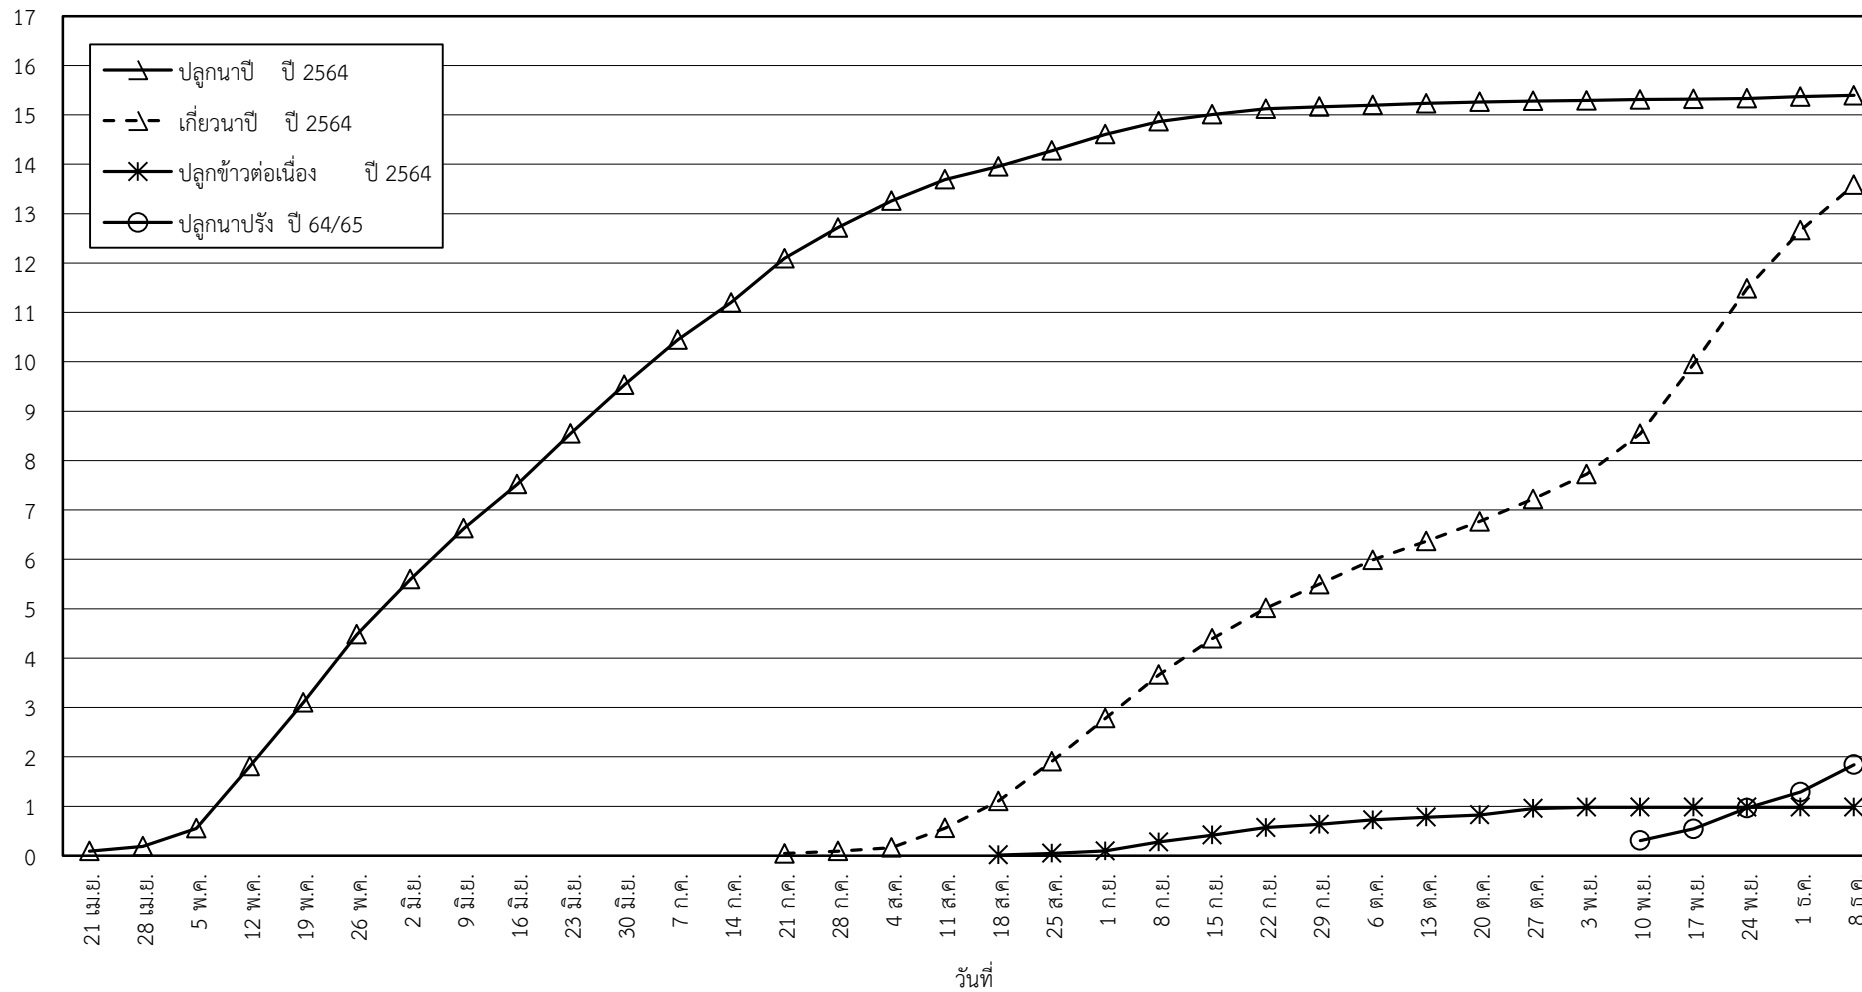

กราฟแสดง เนื้อที่ปลูก และเนื้อที่เก็บเกี่ยวข้าว ในเขตชลประทาน
ปีเพาะปลูก 2564/65
ณ วันที่ 8 ธันวาคม 2564

เนื้อที่ (ล้านไร่)

แผนภูมิแสดงเนื้อที่ปลูกสะสม และเนื้อที่เก็บเกี่ยวสะสม ของข้าว
ในเขตชลประทาน ปีเพาะปลูก 2564/65
ณ วันที่ 8 ธันวาคม 2564

เนื้อที่ (ล้านไร่)