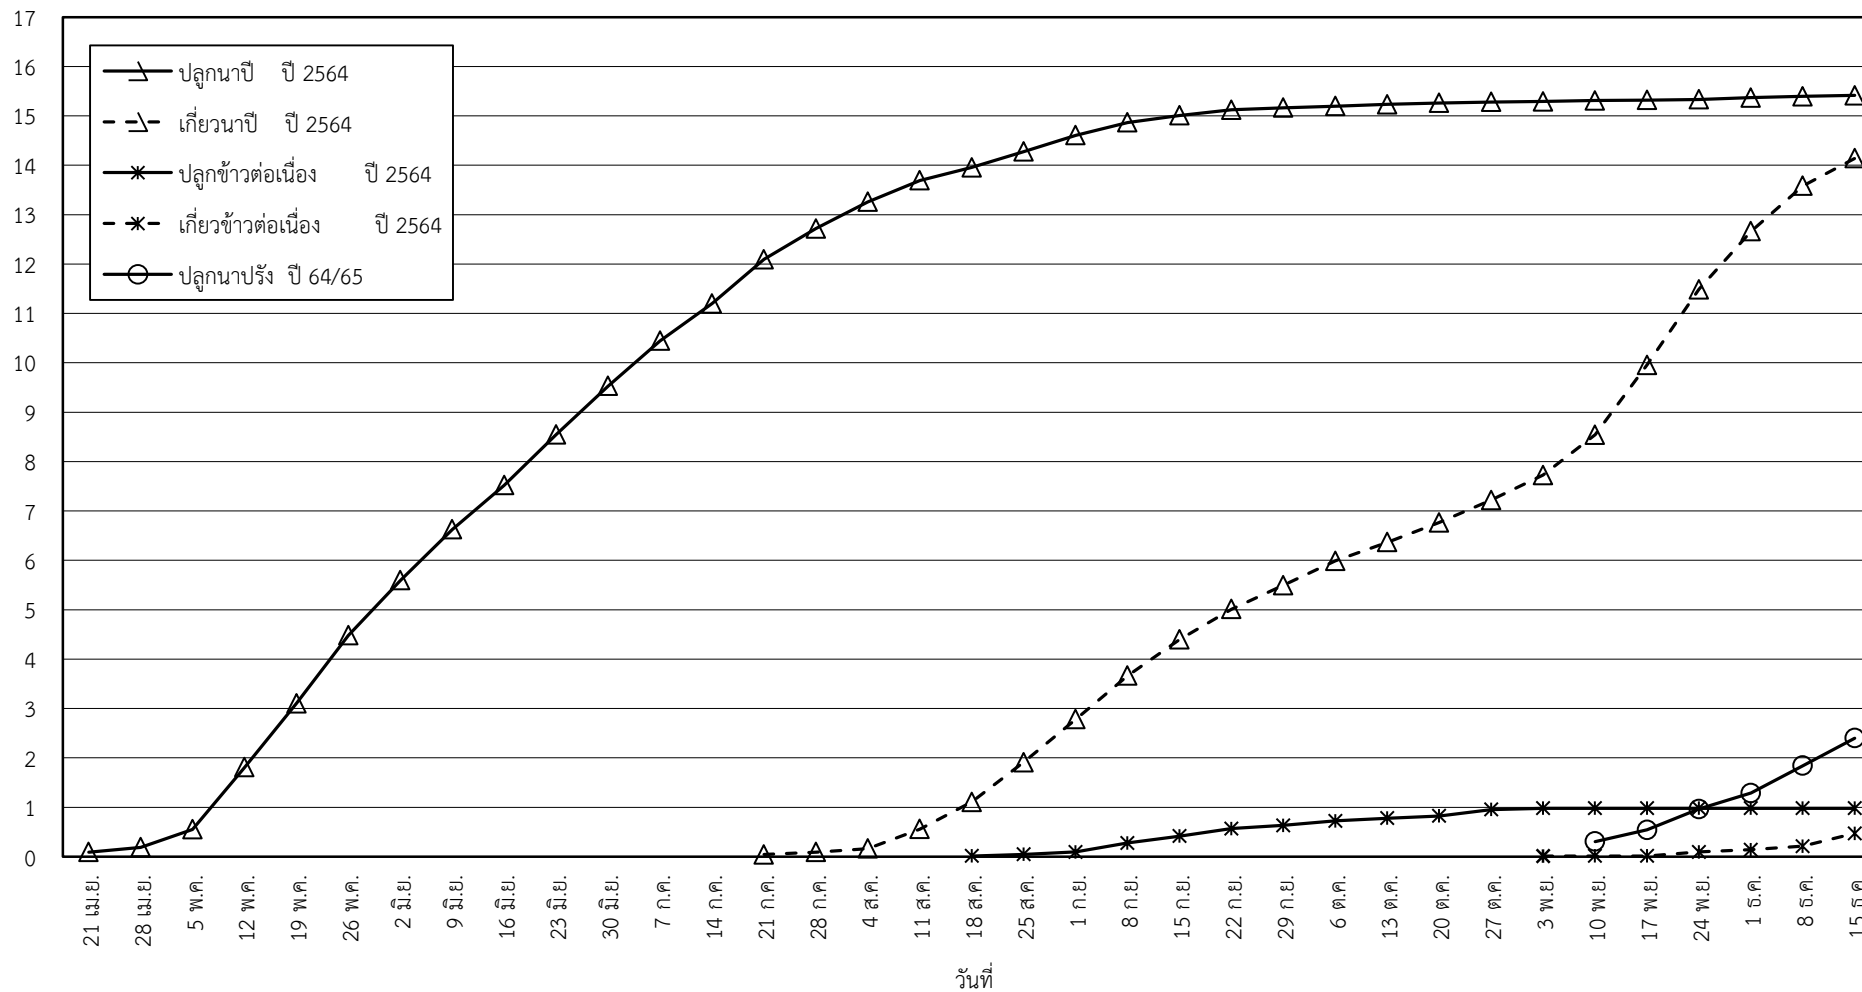

กราฟแสดง เนื้อที่ปลูก และเนื้อที่เก็บเกี่ยวข้าว ในเขตชลประทาน
ปีเพาะปลูก 2564/65
ณ วันที่ 15 ธันวาคม 2564

เนื้อที่ (ล้านไร่)

แผนภูมิแสดงเนื้อที่ปลูกสะสม และเนื้อที่เก็บเกี่ยวสะสม ของข้าว
ในเขตชลประทาน ปีเพาะปลูก 2564/65
ณ วันที่ 15 ธันวาคม 2564

เนื้อที่ (ล้านไร่)