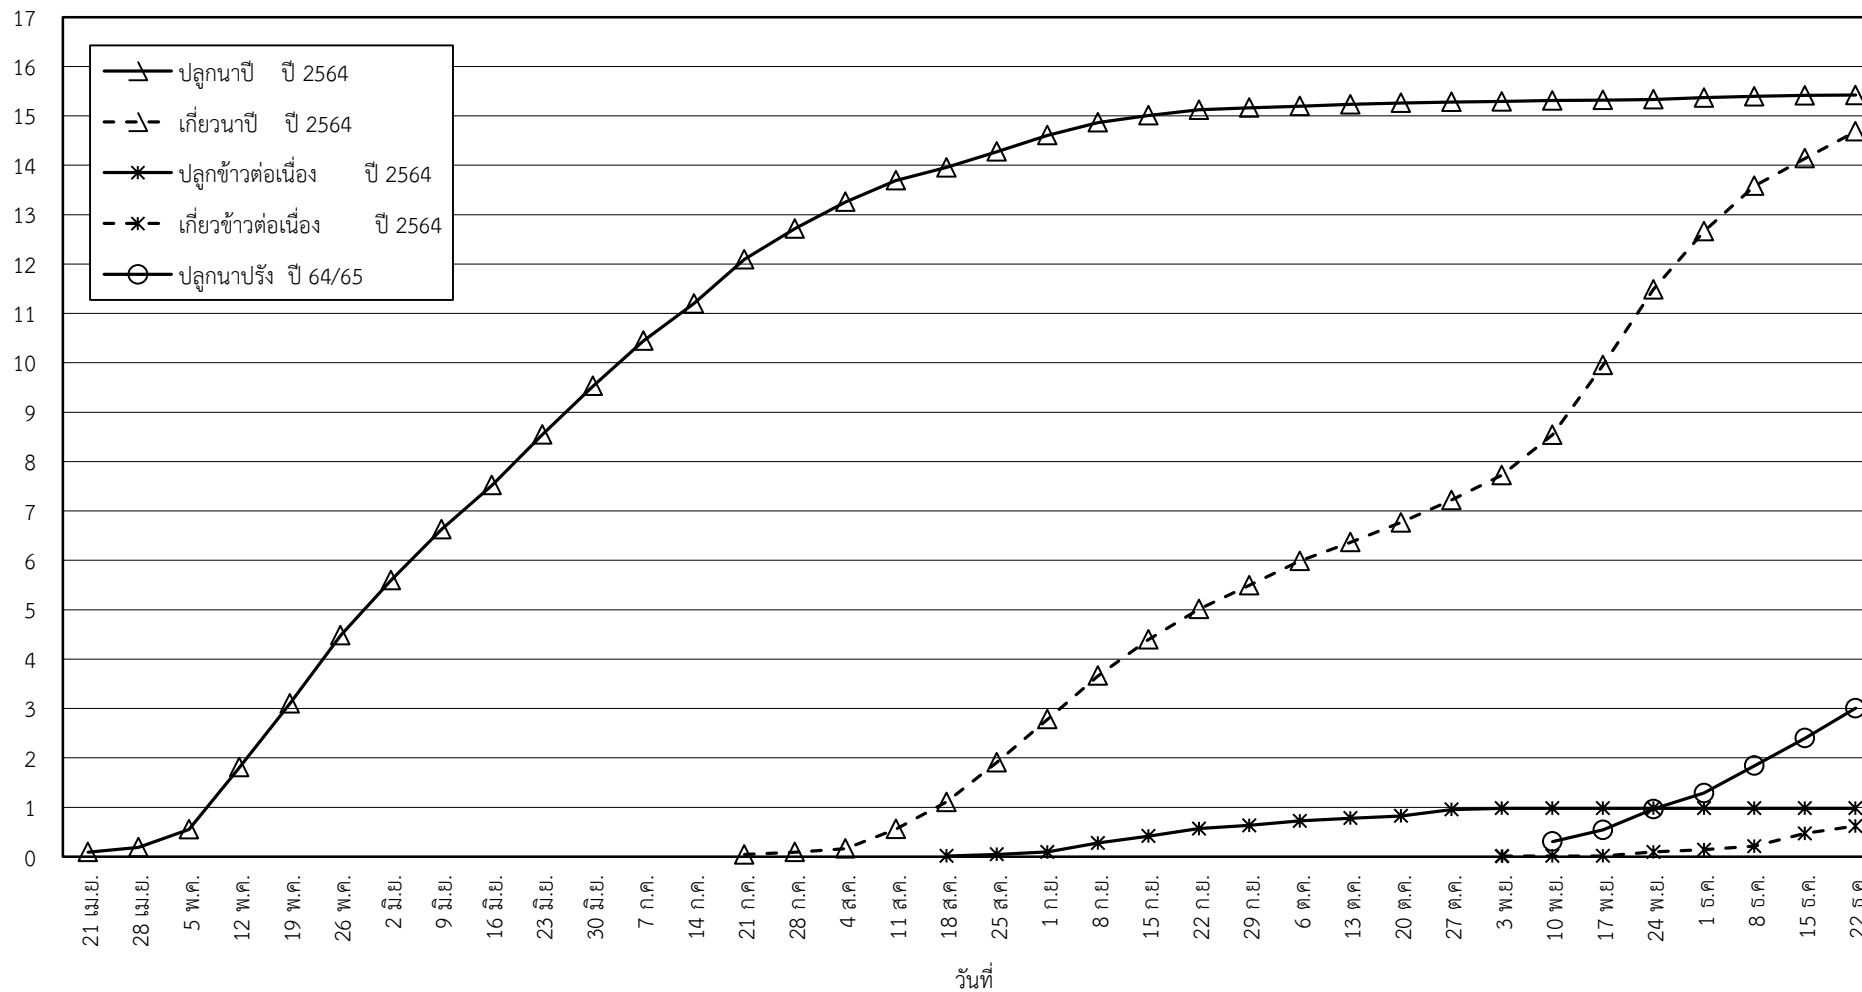

กราฟแสดง เนื้อที่ปลูก และเนื้อที่เก็บเกี่ยวข้าว ในเขตชลประทาน  
ปีเพาะปลูก 2564/65  
ณ วันที่ 22 ธันวาคม 2564

เนื้อที่ (ล้านไร่)

แผนภูมิแสดงเนื้อที่ปลูกสะสม และเนื้อที่เก็บเกี่ยวสะสม ของข้าว  
ในเขตชลประทาน ปีเพาะปลูก 2564/65  
ณ วันที่ 22 ธันวาคม 2564

เนื้อที่ (ล้านไร่)