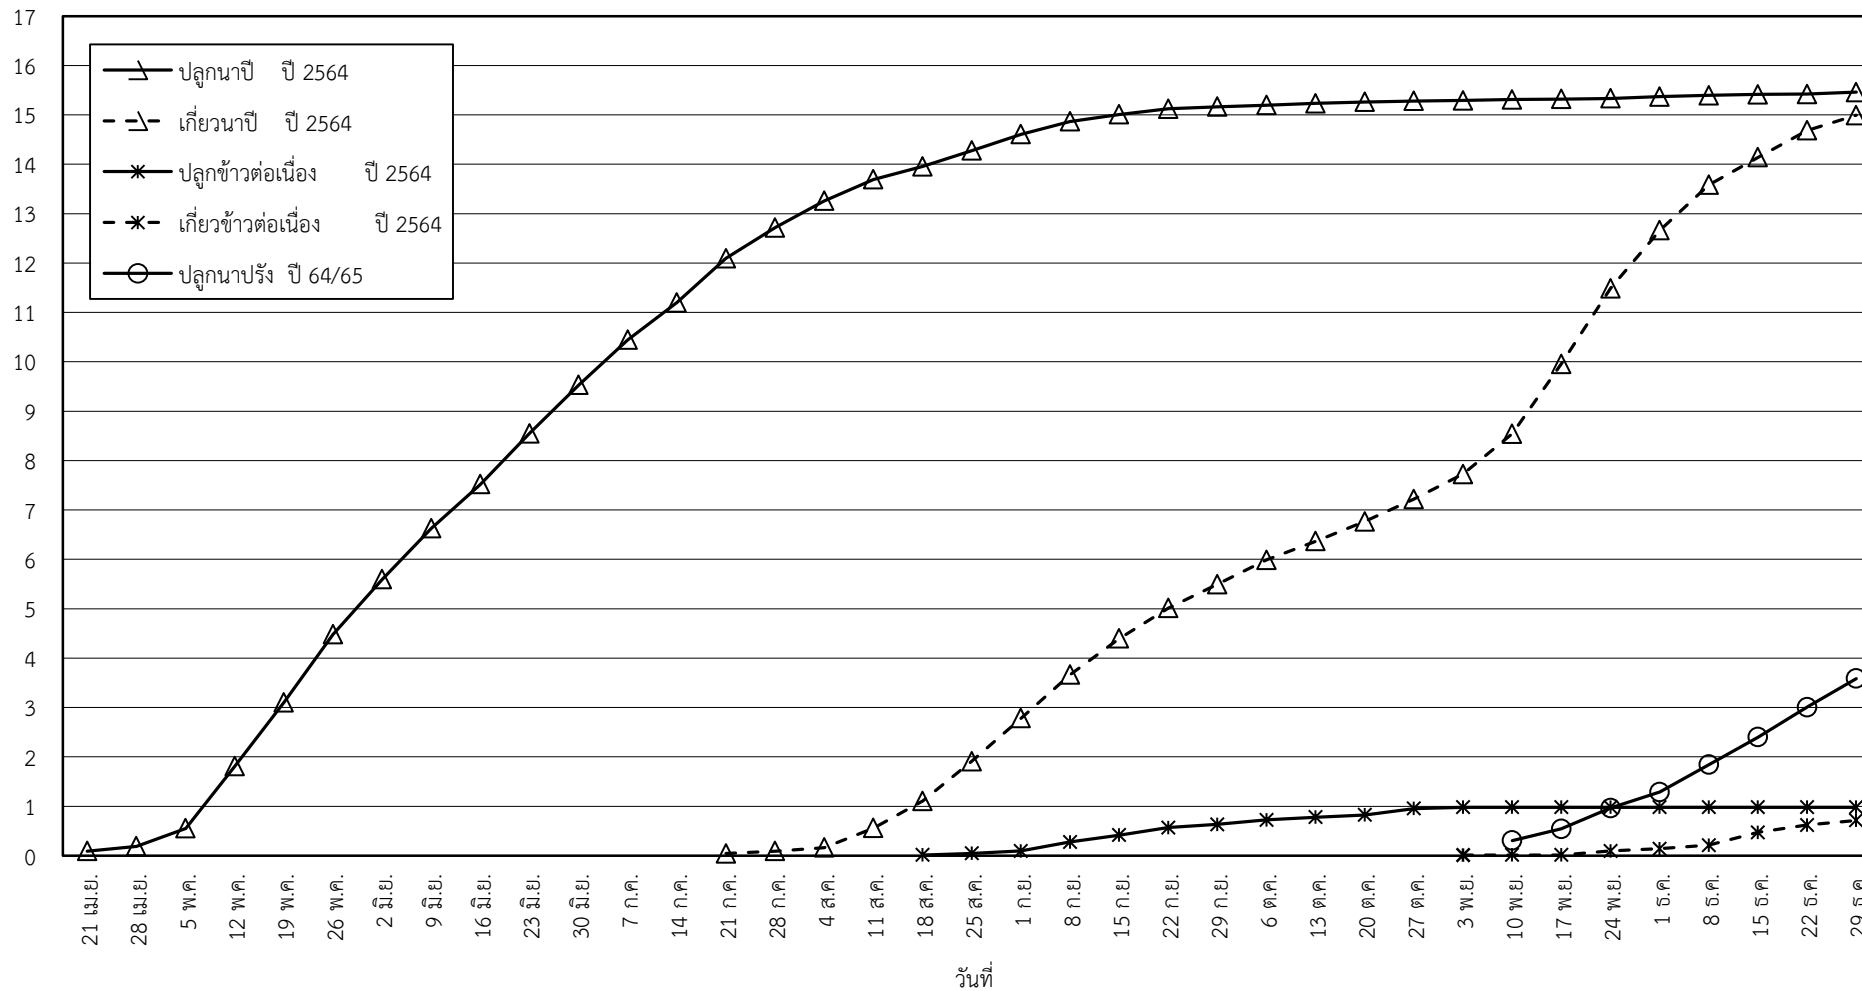

กราฟแสดง เนื้อที่ปลูก และเนื้อที่เก็บเกี่ยวข้าว ในเขตชลประทาน
ปีเพาะปลูก 2564/65
ณ วันที่ 29 ธันวาคม 2564

เนื้อที่ (ล้านไร่)

แผนภูมิแสดงเนื้อที่ปลูกสะสม และเนื้อที่เก็บเกี่ยวสะสม ของข้าว
ในเขตชลประทาน ปีเพาะปลูก 2564/65
ณ วันที่ 29 ธันวาคม 2564

เนื้อที่ (ล้านไร่)