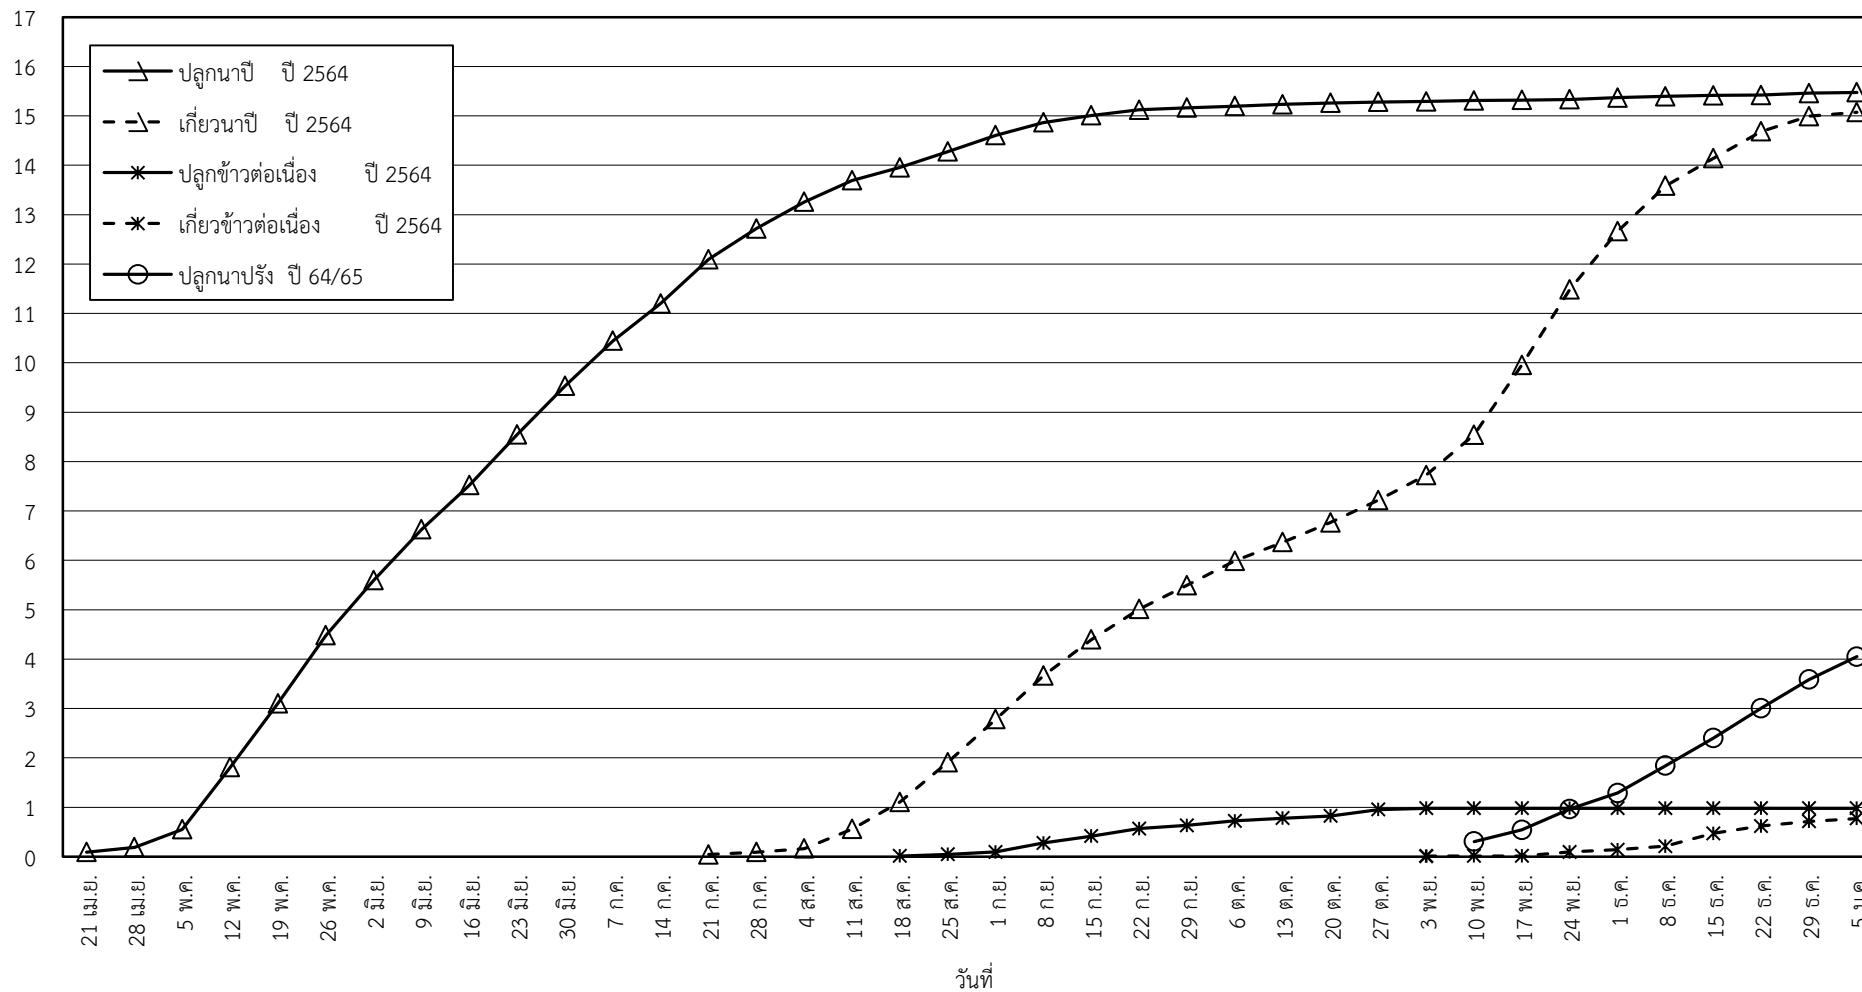

กราฟแสดง เนื้อที่ปลูก และเนื้อที่เก็บเกี่ยวข้าว ในเขตชลประทาน  
ปีเพาะปลูก 2564/65  
ณ วันที่ 5 มกราคม 2565

เนื้อที่ (ล้านไร่)

แผนภูมิแสดงเนื้อที่ปลูกสะสม และเนื้อที่เก็บเกี่ยวสะสม ของข้าว  
ในเขตชลประทาน ปีเพาะปลูก 2564/65  
ณ วันที่ 5 มกราคม 2565

เนื้อที่ (ล้านไร่)